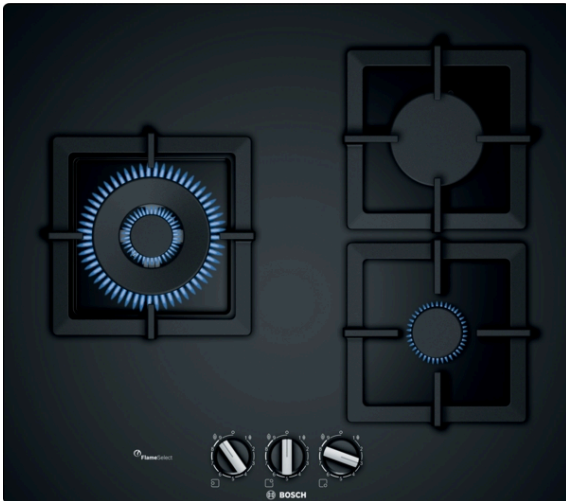

**Serie | 6, Placa de gas, 60 cm, Vidrio templado
PPC6A6B20**

**Placa de gas de cristal templado con
FlameSelect: máxima precisión y los
mejores resultados cocinando con gas.**

- FlameSelect® - Ajusta de manera precisa los 9 niveles de llamada adaptandola a cada plato y a cada necesidad. ¿Por qué concinar con intuición en vez de hacerlo con precisión?
- El cristal templado proporciona una mayor resistencia a posibles rayas o roturas del cristal. Superficie resistente y robusta. Además, aporta un toque de diseño moderno e innovador a la placa de gas.
- **Quemador wok:** para cocinar con mucha potencia, hasta 4,0 kW.
- Posibilidad de instalación sobre encimera o enrasada.
- **Parrillas de hierro fundido:** estabilidad, comodidad y limpieza perfecta.

Datos técnicos

Familia de Producto : Placa de gas con mandos

Tipo de construcción : Integrable

Entrada de energía : Gas

Número de posiciones que se pueden usar al mismo tiempo : 3

Tipo de dispositivos de regulación : Mandos en forma de espada

Peso neto : 13,322 kg

Peso bruto : 14,2 kg

Indicador de calor residual : No tiene

Ubicación del panel de mandos : Frontal de placa de cocina

Material de la superficie básica : Vidrio templado

Color superficie superior : Negro

- Diseño enrasado
- FlameSelect: regulación precisa de la llama con 9 niveles de potencia
- Parrillas de hierro fundido individuales
- Mandos ergonómicos para un manejo sencillo y preciso
- Autoencendido integrado en el mando
- 3 zonas de cocción
- Izquierda: quemador Wok hasta 4 kw (dependiendo del tipo de gas)
- Derecha trasera: quemador rápido hasta 3 kw (dependiendo del tipo de gas)
- Derecha delantera: quemador auxiliar hasta 1 kw (dependiendo del tipo de gas)
- Sistema de seguridad Gas Stop
- Encimera de espesor mínimo: 30 mm
- Preparada para gas natural