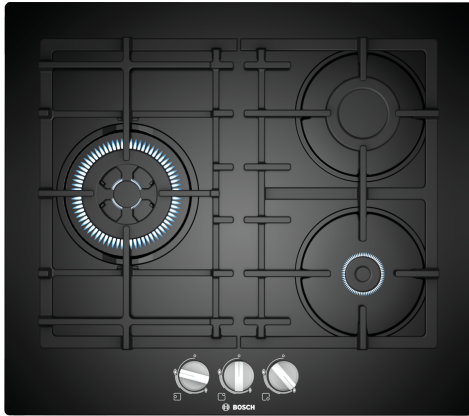

Serie 4, Placa de gas, 60 cm, Vidrio templado, Negro PNC6B6B90

Accesorios opcionales

- HEZ211310 Simmer cap
- HEZ298105 Simmer plate
- HEZ298114 Soporte de recipiente pequeño

Mandos ergonómicos en la parte frontal para un manejo fácil, sencillo y preciso.

- Mandos ergonómicos para un manejo sencillo y preciso.
- Quemador Wok: para cocinar con una potencia de hasta 3,3 kW.
- Compatible con biometano: tu placa de gas también funciona con gases renovables como el biometano.

Datos técnicos

Familia de Producto: Placa de gas con mandos
 Tipo de construcción: Integrable
 Fuente energética: Gas
 Número de posiciones que se pueden usar al mismo tiempo: 3
 Tipo de dispositivos de regulación:Control a través de los mandos
 Dimensiones de instalación necesarias (H x W x D): ...45 x 560-562 x 480-492 mm
 Anchura:590 mm
 Dimensiones (Alt x Ancho x Fondo): 58 x 590 x 520 mm
 Medidas del producto embalado: 141 x 651 x 578 mm
 Peso neto: 13.4 kg
 Peso bruto:14.4 kg
 Indicador de calor residual:No tiene
 Ubicación del panel de mandos: Frontal de placa de cocina
 Material de la superficie: Vidrio templado
 Color superficie superior: Negro
 Color del marco: Negro
 Longitud del cable de alimentación eléctrica: 100.0 cm
 Código EAN: 4242005300365
 Potencia de conexión de gas:7300 W
 Intensidad corriente eléctrica: 3 A
 Tensión: 220-240 V
 Frecuencia: 50 Hz

**Serie 4, Placa de gas, 60 cm, Vidrio templado, Negro
PNC6B6B90**