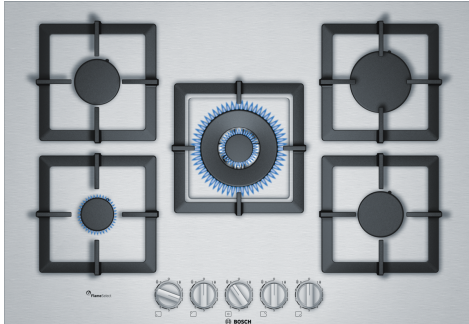

Serie 8, Placa de gas, 75 cm, Acero PLQ7A5B20

Accesorios opcionales

HEZ211310	Simmer cap
HEZ298105	Simmer plate
HEZ298114	Soporte de recipiente pequeño
HEZ298127	Anillo WOK

- **FlameSelect:** elige entre los nueve niveles de potencia de la llama, para tener la máxima precisión.
- **Quegador wok:** para cocinar con mucha potencia, hasta 4,0 kW.
- **Parrillas de hierro fundido:** estabilidad, comodidad y limpieza perfecta.
- **Mandos ergonómicos para un manejo sencillo y preciso.**
- **FlameSelect® - Ajusta de manera precisa los 9 niveles de llamada adaptandola a cada plato y a cada necesidad. ¿Por qué concinar con intuición en vez de hacerlo con precisión?**

Datos técnicos

Familia de Producto: Placa de gas con mandos
 Tipo de construcción: Integrable
 Fuente energética: Gas
 Número de posiciones que se pueden usar al mismo tiempo: 5
 Tipo de dispositivos de regulación: Control a través de los mandos
 Dimensiones de instalación necesarias (H x W x D): ...45 x 560-562 x 480-492 mm
 Anchura: 752 mm
 Dimensiones (Alto x Ancho x Fondo): 58 x 752 x 520 mm
 Medidas del producto embalado: 165 x 585 x 834 mm
 Peso neto: 17.3 kg
 Peso bruto: 18.8 kg
 Indicador de calor residual: No tiene
 Ubicación del panel de mandos: Frontal de placa de cocina
 Material de la superficie: Acero inoxidable
 Color superficie superior: Acero
 Color del marco: Acero
 Longitud del cable de alimentación eléctrica: 100.0 cm
 Código EAN: 4242002914657
 Potencia de conexión de gas: 11500 W
 Intensidad corriente eléctrica: 3 A
 Tensión: 220-240 V
 Frecuencia: 60; 50 Hz

4 242002 914657

Serie 8, Placa de gas, 75 cm, Acero
PLQ7A5B20

para enrasado
 Montaje