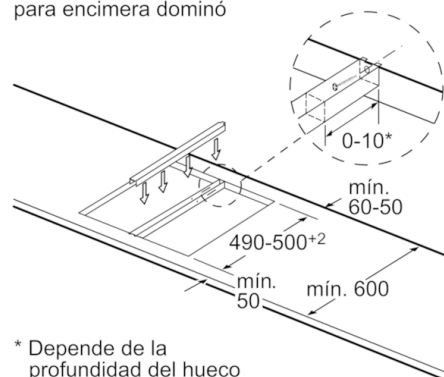

* Depende de la profundidad del hueco

Dimensiones en mm