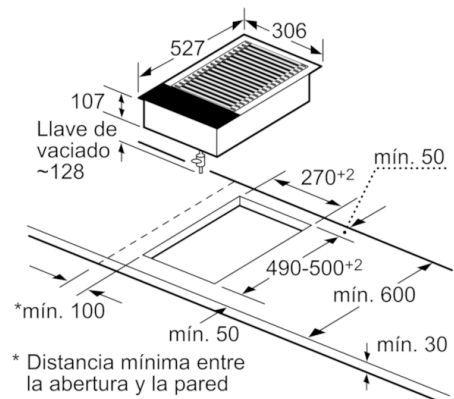

Dimensiones del hueco (X) según combinación véase la tabla:

Dimensiones en mm  
Posibilidades de combinación de encimeras dominó con las correspondientes dimensiones de los aparatos y los huecos

Tipo de anchura:  
Anchura del aparato:

	A	B	C	D	L	X
2x30	306	306	-	-	612	576
1x30, 1x40	306	396	-	-	702	666
1x30, 1x60	306	606	-	-	912	876
1x30, 1x70*	306	710	-	-	1016	980
1x30, 1x80	306	816	-	-	1122	1086
1x30, 1x90	306	916	-	-	1222	1186
2x40	396	396	-	-	792	756
1x40, 1x60	396	606	-	-	1002	966
1x40, 1x70*	396	710	-	-	1106	1070
1x40, 1x80	396	816	-	-	1212	1176
1x40, 1x90	396	916	-	-	1312	1276
3x30	306	306	306	-	918	882
2x30, 1x40	306	306	396	-	1008	972
2x30, 1x60	306	306	606	-	1218	1182
2x30, 1x70*	306	306	710	-	1322	1286
2x30, 1x80	306	306	816	-	1428	1392
2x30, 1x90	306	306	916	-	1528	1492
1x30, 2x40	306	396	396	-	1098	1062
1x30, 1x40, 1x60	306	396	606	-	1308	1272
1x30, 1x40, 1x70*	306	396	710	-	1412	1376
1x30, 1x40, 1x80	306	396	816	-	1518	1482
1x30, 1x40, 1x90	306	396	916	-	1618	1582
2x40, 1x60	396	396	606	-	1398	1362
4x30	306	306	306	306	1224	1188

Juego de montaje (HEZ394301) para encimera dominó

Para el montaje de una encimera dominó adosada a una placa de cocción se requiere un juego de montaje (HEZ394301).

Dimensiones en mm

\* Depende de la profundidad del hueco

Dimensiones en mm

\* Distancia mínima entre la abertura y la pared

Dimensiones en mm