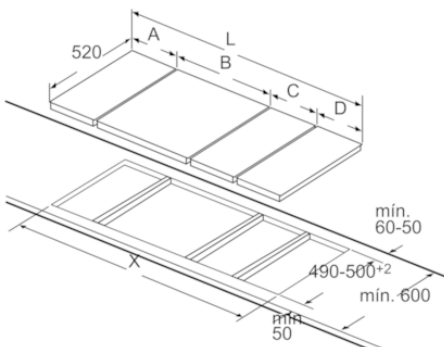

**Datos técnicos**

Familia de Producto :	Vario/Domino grill barbacoa
Tipo de construcción :	Integrable
Entrada de energía :	Eléctrico
Tipo de control :	Electrónica
Material gratinante del grill :	fundición
Medidas del nicho de encastre :	235 x x
Anchura del producto :	306
Dimensiones aparato (alto, ancho, fondo (sin incluir la puerta)) (mm) :	235 x 306 x 527
Medidas del producto embalado (mm) :	280 x 390 x 610
Peso neto (kg) :	12,425
Peso bruto (kg) :	14,4
Indicador de calor residual :	Separado
Ubicación del panel de mandos :	Frontal de placa de cocina
Material de la superficie básica :	fundición
Color superficie superior :	Aluminio gratado, negro
Certificaciones de homologación :	
CE, Etándares australianos, Morocco, VDE	
Longitud del cable de alimentación eléctrica (cm) :	100
Código EAN :	4242002833880
Potencia de conexión eléctrica (W) :	2400
Intensidad corriente eléctrica (A) :	13
Tensión (V) :	220-240
Frecuencia (Hz) :	50; 60

## Serie | 6, Grill Dominó, 30 cm PKU375FB1E

Para el montaje de dos encimeras dominó adosadas a una placa de cocción se requieren dos juegos de montaje (HEZ394301).

Dimensiones en mm

Para el montaje de dos o más encimeras dominó juntas se requiere, según el caso, uno o varios juegos de montaje (2 encimeras, 1 juego; 3 encimeras, 2 juegos; etc.)

Dimensiones en mm

Representación de las posibilidades de combinación de encimeras dominó con las correspondientes dimensiones de los aparatos y los huecos

Para el montaje de dos o más encimeras juntas se requiere, según el caso, uno o varios juegos de montaje (2 encimeras, 1 juego; 3 encimeras, 2 juegos; etc.)

Dimensiones del hueco (X) según combinación véase la tabla:

Dimensiones en mm  
Posibilidades de combinación de encimeras dominó con las correspondientes dimensiones de los aparatos y los huecos

Tipo de anchura:  
Anchura del aparato: