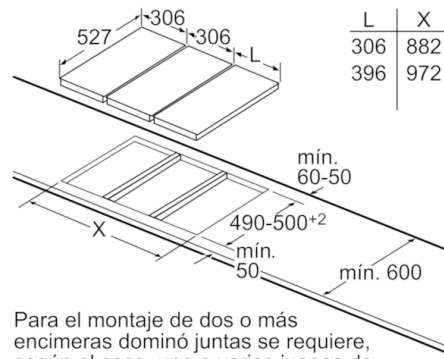

**Datos técnicos**

Familia de Producto :	Vario/Domino grill barbacoa
Tipo de construcción :	Integrable
Entrada de energía :	Eléctrico
Tipo de control :	Electrónica
Material gratinante del grill :	fundición
Medidas del nicho de encastre :	235 x x
Anchura del producto :	306
Dimensiones aparato (alto, ancho, fondo (sin incluir la puerta)) (mm) :	235 x 306 x 527
Medidas del producto embalado (mm) :	280 x 390 x 610
Peso neto (kg) :	12,425
Peso bruto (kg) :	14,4
Indicador de calor residual :	Separado
Ubicación del panel de mandos :	Frontal de placa de cocina
Material de la superficie básica :	fundición
Color superficie superior :	Aluminio gratado, negro
Certificaciones de homologación :	
CE, Etándares australianos, Morocco, VDE	
Longitud del cable de alimentación eléctrica (cm) :	100
Código EAN :	4242002833880
Potencia de conexión eléctrica (W) :	2400
Intensidad corriente eléctrica (A) :	13
Tensión (V) :	220-240
Frecuencia (Hz) :	50; 60

## Serie | 6, Grill Dominó, 30 cm PKU375FB1E

Para el montaje de dos encimeras dominó adosadas a una placa de cocción se requieren dos juegos de montaje (HEZ394301).

Dimensiones en mm

Para el montaje de dos o más encimeras dominó juntas se requiere, según el caso, uno o varios juegos de montaje (2 encimeras, 1 juego; 3 encimeras, 2 juegos; etc.)

Dimensiones en mm

Representación de las posibilidades de combinación de encimeras dominó con las correspondientes dimensiones de los aparatos y los huecos

Para el montaje de dos o más encimeras juntas se requiere, según el caso, uno o varios juegos de montaje (2 encimeras, 1 juego; 3 encimeras, 2 juegos; etc.)

Dimensiones del hueco (X) según combinación véase la tabla:

Dimensiones en mm  
Posibilidades de combinación de encimeras dominó con las correspondientes dimensiones de los aparatos y los huecos

Tipo de anchura:  
Anchura del aparato: