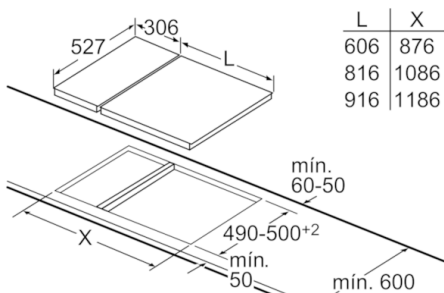

Para el montaje de una encimera dominó adosada a una placa de cocción se requiere un juego de montaje (HEZ394301).

Dimensiones en mm