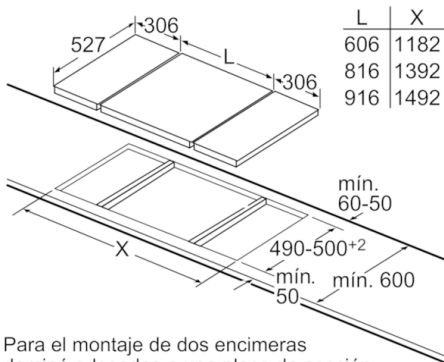

Serie | 6, Grill Dominó, 30 cm PKU375FB1E

Para el montaje de dos encimeras dominó adosadas a una placa de cocción se requieren dos juegos de montaje (HEZ394301).

Dimensiones en mm