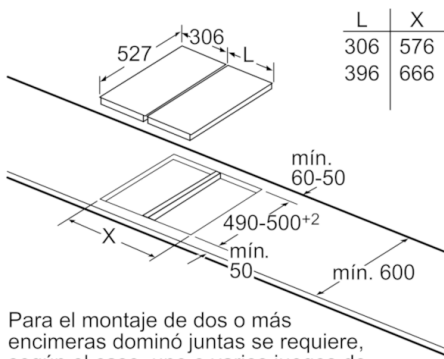

**Serie | 6, Grill Dominó, 30 cm
PKU375FB1E**

Para el montaje de dos o más encimeras dominó juntas se requiere, según el caso, uno o varios juegos de montaje (2 encimeras, 1 juego; 3 encimeras, 2 juegos; etc.)

Dimensiones en mm