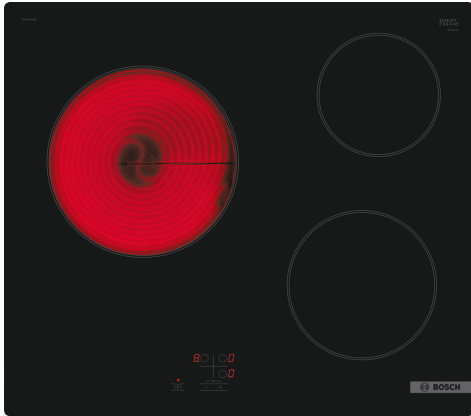

**Serie 2, Placa vitrocerámica, 60 cm,  
Negro, sin perfiles  
PKM61RAA8E**

- **Seguridad para niños:** bloquea el panel de mandos para impedir cambios accidentales de configuración.

**Datos técnicos**

Familia de Producto: .....Placa independie.vitroc er mica  
 Tipo de construcci n: ..... Integrale  
 Fuente energ tica: ..... El ctrica  
 N mero de posiciones que se pueden usar al mismo tiempo: ..... 3  
 Dimensiones de instalaci n necesarias (H x W x D): ...45 x 560-560 x 490-500 mm  
 Anchura: .....592 mm  
 Dimensiones (Alt x Anch x Fondo): ..... 45 x 592 x 522 mm  
 Medidas del producto embalado: ..... 95 x 755 x 590 mm  
 Peso neto: ..... 7.6 kg  
 Peso bruto: .....8.3 kg  
 Indicador de calor residual: ..... Separado  
 Ubicaci n del panel de mandos: ..... Frontal de placa de cocina  
 Material de la superficie: ..... Cristal vitrocer mico  
 Color superficie superior: ..... Negro  
 Longitud del cable de alimentaci n el ctrica: ..... 100.0 cm  
 C digo EAN: ..... 4242005280605  
 Tensi n: ..... 220-240 V  
 Frecuencia: ..... 50; 60 Hz

**Accesorios opcionales**

- HEZ32WA00 Termosonda inal mbrica
- HEZ390090 Wok para radiantes e inducci n
- HEZ392617 Accesorios cocinas/hornos el ctricas
- HEZ9FE280 Sart n de hierro   18 / 28 cm

**Serie 2, Placa vitrocerámica, 60 cm,  
Negro, sin perfiles  
PKM61RAA8E**