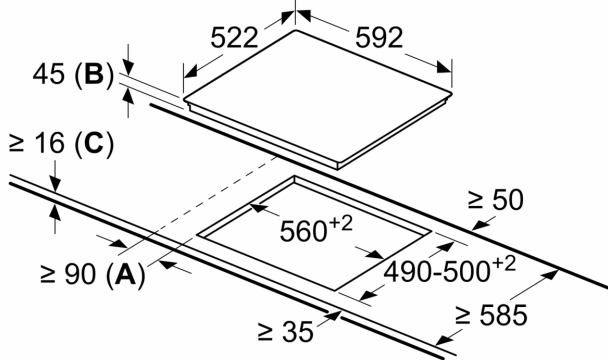

**Serie 2, Placa vitrocerámica, 60 cm,  
Negro, sin perfiles  
PKM61RAA8E**

- **Seguridad para niños:** bloquea el panel de mandos para impedir cambios accidentales de configuración.

**Datos técnicos**

Familia de Producto: .....Placa independie.vitroc er mica  
 Tipo de construcci n: ..... Integrale  
 Fuente energ tica: ..... El ctrica  
 N mero de posiciones que se pueden usar al mismo tiempo: ..... 3  
 Dimensiones de instalaci n necesarias (H x W x D): ...45 x 560-560 x 490-500 mm  
 Anchura: .....592 mm  
 Dimensiones (Alt x Anch x Fondo): ..... 45 x 592 x 522 mm  
 Medidas del producto embalado: ..... 95 x 755 x 590 mm  
 Peso neto: ..... 7.6 kg  
 Peso bruto: .....8.3 kg  
 Indicador de calor residual: ..... Separado  
 Ubicaci n del panel de mandos: ..... Frontal de placa de cocina  
 Material de la superficie: ..... Cristal vitrocer mico  
 Color superficie superior: ..... Negro  
 Longitud del cable de alimentaci n el ctrica: ..... 100.0 cm  
 C digo EAN: ..... 4242005280605  
 Tensi n: ..... 220-240 V  
 Frecuencia: ..... 50; 60 Hz

**Accesorios opcionales**

- HEZ32WA00 Termosonda inal mbrica
- HEZ390090 Wok para radiantes e inducci n
- HEZ392617 Accesorios cocinas/hornos el ctricas
- HEZ9FE280 Sart n de hierro   18 / 28 cm

**Serie 2, Placa vitrocerámica, 60 cm,  
Negro, sin perfiles  
PKM61RAA8E**

Dimensiones en mm

- A:** Distancia mínima entre la abertura de la placa y la pared.  
**B:** Profundidad de inserción  
**C:** Con horno empotrado por debajo, mín. 20, quizás más; ver requisitos dimensionales para el horno.