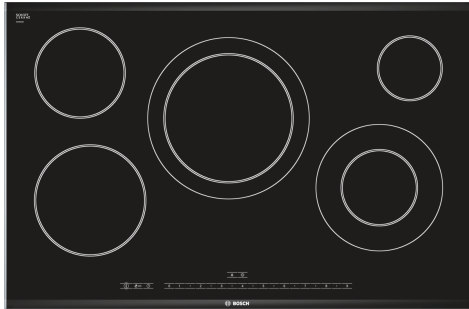

**Serie 8, Placa vitrocerámica, 80 cm,
Negro, con perfiles
PKK875N14E**

HEZ390090 Wok para radiantes e inducción
HEZ394301 Accesorio de unión

**Placa vitrocerámica: disfruta de la cocción
y de una limpieza sencilla.**

- **Programación del tiempo de cocción:** apaga la zona de cocción seleccionada una vez transcurrido el tiempo establecido.
- **Seguridad para niños:** bloquea el panel de mandos para impedir cambios accidentales de configuración.
- **17 niveles de potencia en cada zona**
- **Terminación Premium: diseño elegante con dos finos perfiles laterales de aluminio y acabado biselado delantero y trasero.**
- **Zona de cocción de 28 cm.**

Familia de Producto:Placa independie.vitrocerámica
 Tipo de construcción: Integrabre
 Fuente energética: Eléctrica
 Número de posiciones que se pueden usar al mismo tiempo: 5
 Tipo de dispositivos de regulación: TouchControl
 Dimensiones de instalación necesarias (H x W x D): ...44 x 750-750 x 490-490 mm
 Anchura:816 mm
 Dimensiones (Alt x Anch x Fondo): 44 x 816 x 527 mm
 Medidas del producto embalado:100 x 920 x 620 mm
 Peso neto: 11.3 kg
 Peso bruto:13.0 kg
 Indicador de calor residual: Separado
 Ubicación del panel de mandos: Frontal de placa de cocina
 Material de la superficie:Cristal vitrocerámico
 Color superficie superior: Negro, Metallic
 Color del marco: Metallic
 Longitud del cable de alimentación eléctrica: 100.0 cm
 Código EAN: 4242002465098
 Tensión: 220-240 V
 Frecuencia: 60; 50 Hz

**Serie 8, Placa vitrocerámica, 80 cm,
Negro, con perfiles
PKK875N14E**