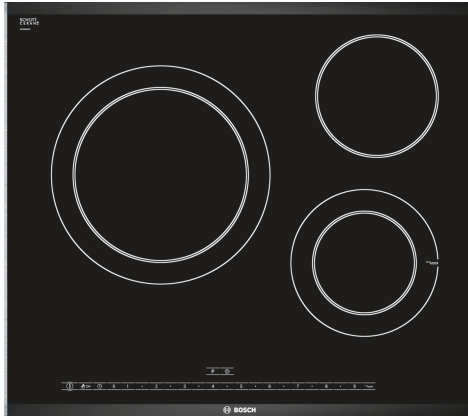

**Serie 8, Placa vitrocerámica, 60 cm,  
Negro, con perfiles  
PKK675N24E**

**Placa vitrocerámica con control de temperatura del aceite: resultados perfectos gracias al control automático de la temperatura.**

- **PerfectFry:** control de temperatura del aceite
- **Programación del tiempo de cocción:** apaga la zona de cocción seleccionada una vez transcurrido el tiempo establecido.
- **Seguridad para niños:** bloquea el panel de mandos para impedir cambios accidentales de configuración.
- **17 niveles de potencia en cada zona**
- **Terminación Premium:** diseño elegante con dos finos perfiles laterales de aluminio y acabado biselado delantero y trasero.

**Datos técnicos**

Familia de Producto: .....Placa independiente vitrocerámica  
 Tipo de construcción: ..... Integrable  
 Fuente energética: ..... Eléctrica  
 Número de posiciones que se pueden usar al mismo tiempo: ..... 3  
 Tipo de dispositivos de regulación: ..... TouchControl  
 Dimensiones de instalación necesarias (H x W x D): ...38 x 560-560 x 490-490 mm  
 Anchura: ..... 606 mm  
 Dimensiones (Alt x Anch x Fondo): ..... 38 x 606 x 527 mm  
 Medidas del producto embalado: ..... 100 x 750 x 590 mm  
 Peso neto: ..... 8.2 kg  
 Peso bruto: ..... 9.0 kg  
 Indicador de calor residual: ..... Separado  
 Ubicación del panel de mandos: ..... Frontal de placa de cocina  
 Material de la superficie: ..... Cristal vitrocerámico  
 Color superficie superior: ..... Negro, Metallic  
 Color del marco: ..... Metallic  
 Longitud del cable de alimentación eléctrica: ..... 100.0 cm  
 Código EAN: ..... 4242002474007  
 Tensión: ..... 220-240 V  
 Frecuencia: ..... 50; 60 Hz

**Serie 8, Placa vitrocerámica, 60 cm,  
Negro, con perfiles  
PKK675N24E**