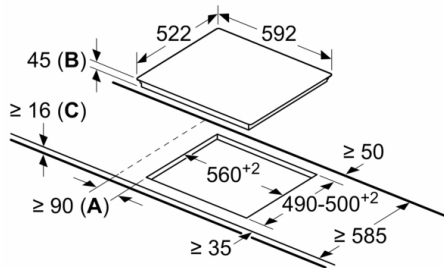

**Datos técnicos**

Familia de Producto : Placa independie.vitrocera mica

Tipo de construcción : Integrable

Entrada de energía : Eléctrico

Número de posiciones que se pueden usar al mismo tiempo : 3

Dimensiones de instalación necesarias (H x W x D) : 45 x 560-560 x 490-500 mm

Anchura del producto : 592 mm

Dimensiones de instalación necesarias (H x W x D) : 45 x 592 x 522 mm

Medidas del producto embalado : 96 x 752 x 590 mm

Peso neto : 7,760 kg

Peso bruto : 8,6 kg

Indicador de calor residual : Separado

### **Placa vitrocerámica: disfruta de la cocción y de una limpieza sencilla.**

---

- Control DirectSelect con 17 niveles de cocción
- 3 zonas vitrocerámicas:
  - - 1 zona gigante de 28/21 cm
  - - 1 zona gigante doble de 18/12 cm con función boost
  - - 1 zona de 15 cm
- Función Sprint
- Función Memoria
- Función Clean: bloqueo temporal del control
- Función Mi Consumo
- Programación de tiempo de cocción para cada zona y avisador acústico
- Indicador de calor residual dual (H/h)

## Serie | 6, Placa vitrocerámica, 60 cm, negro PKK651FP2E

Dimensiones en mm

- A:** Distancia mínima entre la abertura de la placa y la pared.
- B:** Profundidad de inserción
- C:** Con horno empotrado por debajo, mín. 20, quizás más; ver requisitos dimensionales para el horno.