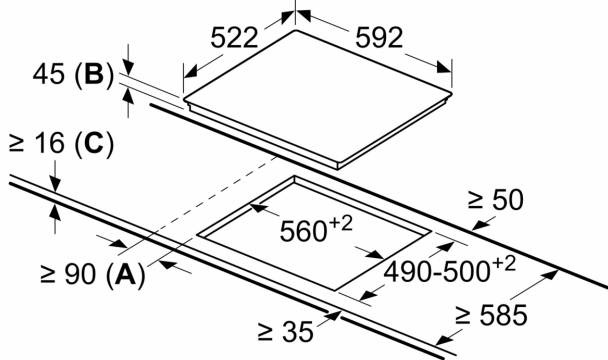

**Serie 4, Placa vitrocerámica, 60 cm,
Negro, sin perfiles
PKK631BB8E**

- **Control TouchSelect:** selecciona fácilmente la zona de cocción y la potencia de la placa.
- **Zona de cocción de 28 cm.**
- **Programación de tiempo de cocción: desconecta la zona de cocción al finalizar el tiempo indicado.**
- **Seguro para niños: bloquea el panel de control para evitar que la placa se encienda accidentalmente.**

Familia de Producto:Placa independie.vitrocera mica
 Tipo de construcción: Integrable
 Fuente energética: Eléctrica
 Número de posiciones que se pueden usar al mismo tiempo: 3
 Dimensiones de instalación necesarias (H x W x D): ...45 x 560-560 x 490-500 mm
 Anchura:592 mm
 Dimensiones (Alt x Ancho x Fondo): 45x592x522 mm
 Medidas del producto embalado:100 x 750 x 590 mm
 Peso neto: 7.8 kg
 Peso bruto:8.5 kg
 Indicador de calor residual: Separado
 Ubicación del panel de mandos: Frontal de placa de cocina
 Material de la superficie: Cristal vitrocerámico
 Color superficie superior: Negro
 Longitud del cable de alimentación eléctrica: 100.0 cm
 Código EAN: 4242005280551
 Tensión: 220-240 V
 Frecuencia: 50; 60 Hz

4 242005 280551

**Serie 4, Placa vitrocerámica, 60 cm,
Negro, sin perfiles
PKK631BB8E**

Dimensiones en mm

- A:** Distancia mínima entre la abertura de la placa y la pared.
- B:** Profundidad de inserción
- C:** Con horno empotrado por debajo, mín. 20, quizás más; ver requisitos dimensionales para el horno.