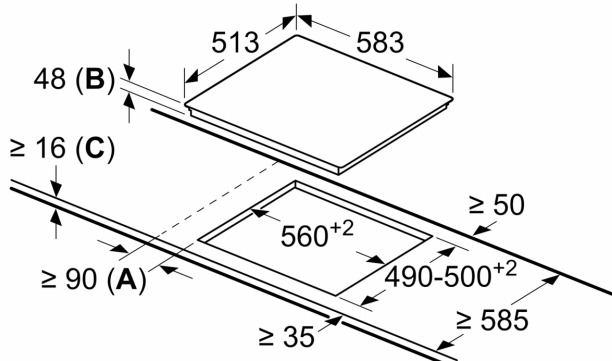

**Serie 4, Placa vitrocerámica, 60 cm,
Negro, con perfiles
PKF645B17E**

- 17 niveles de potencia en cada zona
- **Control TouchSelect:** selecciona de la zona de cocción y ajusta fácilmente la potencia deseada.
- **Programación del tiempo de cocción:** apaga la zona de cocción seleccionada una vez transcurrido el tiempo establecido.
- **Seguridad para niños:** bloquea el panel de mandos para impedir cambios accidentales de configuración.

Datos técnicos

Familia de Producto:Placa independie.vitrocerámica
 Tipo de construcción: Integrable
 Fuente energética: Eléctrica
 Número de posiciones que se pueden usar al mismo tiempo: 4
 Dimensiones de instalación necesarias (H x W x D): ...48 x 560-560 x 490-500 mm
 Anchura:583 mm
 Dimensiones (Alt x Ancho x Fondo): 48 x 583 x 513 mm
 Medidas del producto embalado:100 x 750 x 590 mm
 Peso neto: 7.6 kg
 Peso bruto:8.4 kg
 Indicador de calor residual: Separado
 Ubicación del panel de mandos: Frontal de placa de cocina
 Material de la superficie:Cristal vitrocerámico
 Color superficie superior: Negro, Metallic
 Color del marco: Metallic
 Longitud del cable de alimentación eléctrica: 100.0 cm
 Código EAN: 4242002717029
 Tensión: 220-240 V
 Frecuencia: 60; 50 Hz

Accesorios opcionales

- HEZ392617 Accesorios cocinas/hornos eléctricas
 HEZ9FE280 Sartén de hierro Ø 18 / 28 cm
 HEZ9SE030 Set de 2 ollas y 1 sartén

**Serie 4, Placa vitrocerámica, 60 cm,
Negro, con perfiles
PKF645B17E**

Dimensiones en mm

- A:** Distancia mínima entre la abertura de la placa y la pared.
- B:** Profundidad de inserción
- C:** Con horno empotrado por debajo, mín. 20, quizás más; ver requisitos dimensionales para el horno.