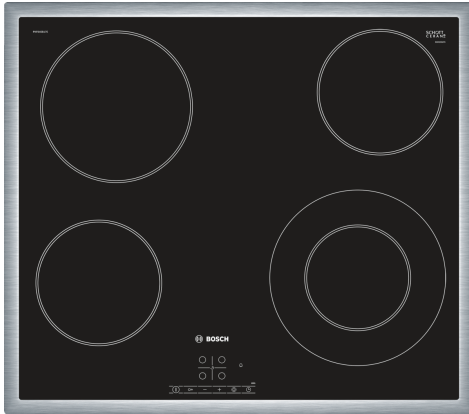

**Serie 4, Placa vitrocerámica, 60 cm,
Negro, con perfiles
PKF645B17E**

- 17 niveles de potencia en cada zona
- **Control TouchSelect:** selecciona de la zona de cocción y ajusta fácilmente la potencia deseada.
- **Programación del tiempo de cocción:** apaga la zona de cocción seleccionada una vez transcurrido el tiempo establecido.
- **Seguridad para niños:** bloquea el panel de mandos para impedir cambios accidentales de configuración.

Datos técnicos

Familia de Producto:Placa independie.vitrocerámica
 Tipo de construcción: Integrable
 Fuente energética: Eléctrica
 Número de posiciones que se pueden usar al mismo tiempo: 4
 Dimensiones de instalación necesarias (H x W x D): ...48 x 560-560 x 490-500 mm
 Anchura:583 mm
 Dimensiones (Alt x Ancho x Fondo): 48 x 583 x 513 mm
 Medidas del producto embalado:100 x 750 x 590 mm
 Peso neto: 7.6 kg
 Peso bruto:8.4 kg
 Indicador de calor residual: Separado
 Ubicación del panel de mandos: Frontal de placa de cocina
 Material de la superficie:Cristal vitrocerámico
 Color superficie superior: Negro, Metallic
 Color del marco: Metallic
 Longitud del cable de alimentación eléctrica: 100.0 cm
 Código EAN: 4242002717029
 Tensión: 220-240 V
 Frecuencia: 60; 50 Hz

Accesorios opcionales

- HEZ392617 Accesorios cocinas/hornos eléctricas
 HEZ9FE280 Sartén de hierro Ø 18 / 28 cm
 HEZ9SE030 Set de 2 ollas y 1 sartén

**Serie 4, Placa vitrocerámica, 60 cm,
Negro, con perfiles
PKF645B17E**