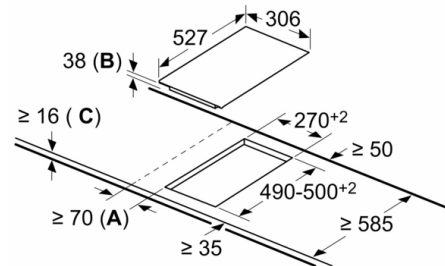

- **A:** Distancia mínima desde el corte de la placa hasta la pared.
- **B:** Profundidad de inserción
- **C:** Con horno instalado debajo, mín. 20, posiblemente más; consultar el espacio necesario para el horno.