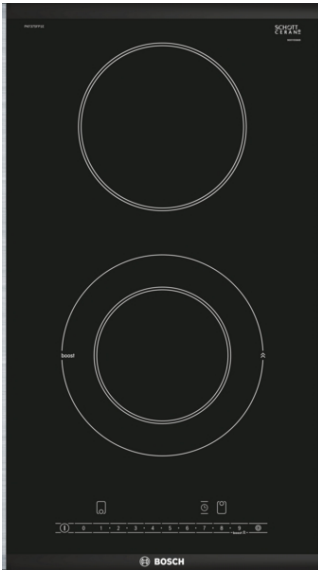

## Serie 6, Placa dominó, 30 cm, Negro PKF375FP1E

Material de la superficie básica : Vitrocerámica

Color superficie superior : Aluminio gratado, Negro

Color superficie superior : Aluminio gratado, Negro

Longitud del cable de alimentación eléctrica : 100,0 cm

## **Serie 6, Placa dominó, 30 cm, Negro PKF375FP1E**