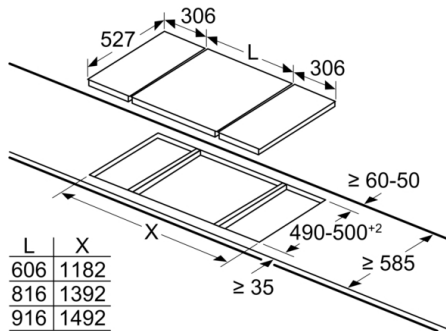

Serie 6, Placa dominó, 30 cm, Negro PKF375FP1E

measurements in mm

When installing two Domino units right next to a hob, two assembly kits (HEZ394301) are required.

measurements in mm