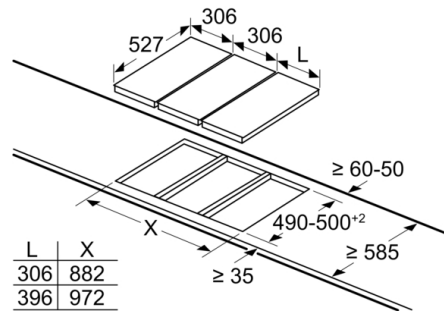

When installing two or more Domino units side-by-side, one or more assembly kits are required (2 units = 1 assembly kit, 3 units = 2 assembly kits, etc.).

Dimensiones en mm

Posibilidades de combinación de encimeras dominó con las correspondientes dimensiones de los aparatos y los huecos

Tipo de anchura:

Anchura del aparato:

	A	B	C	D	L	X		
2x30	306	306	-	-	-	-	612	576
1x30, 1x40	306	396	-	-	-	-	702	666
1x30, 1x60	306	606	-	-	-	-	912	876
1x30, 1x70*	306	710	-	-	-	-	1016	980
1x30, 1x80	306	816	-	-	-	-	1122	1086
1x30, 1x90	306	916	-	-	-	-	1222	1186
2x40	396	396	-	-	-	-	792	756
1x40, 1x60	396	606	-	-	-	-	1002	966
1x40, 1x70*	396	710	-	-	-	-	1106	1070
1x40, 1x80	396	816	-	-	-	-	1212	1176
1x40, 1x90	396	916	-	-	-	-	1312	1276
3x30	306	306	306	-	-	-	918	882
2x30, 1x40	306	306	396	-	-	-	1008	972
2x30, 1x60	306	306	606	-	-	-	1218	1182
2x30, 1x70*	306	306	710	-	-	-	1322	1286
2x30, 1x80	306	306	816	-	-	-	1428	1392
2x30, 1x90	306	306	916	-	-	-	1528	1492
1x30, 2x40	306	396	396	-	-	-	1098	1062
1x30, 1x40, 1x60	306	396	606	-	-	-	1308	1272
1x30, 1x40, 1x70*	306	396	710	-	-	-	1412	1376
1x30, 1x40, 1x80	306	396	816	-	-	-	1518	1482
1x30, 1x40, 1x90	306	396	916	-	-	-	1618	1582
2x40, 1x60	396	396	606	-	-	-	1398	1362
4x30	306	306	306	306	-	-	1224	1188

measurements in mm

Assembly kit (HEZ394301) for Domino

measurements in mm