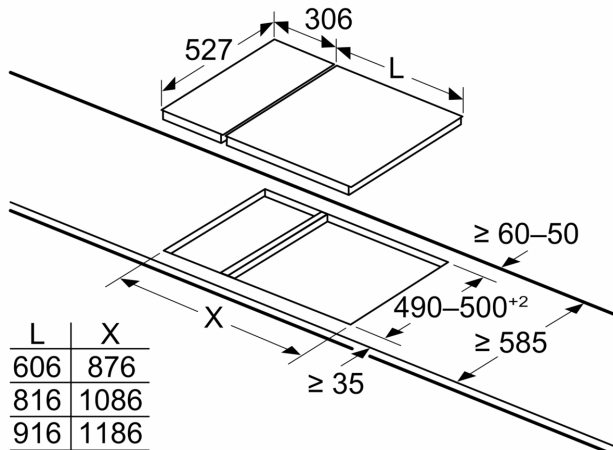

Cuando se montan dos unidades Domino junto a una placa de cocción, son necesarios dos kits de montaje (HEZ394301)

Dimensiones en mm