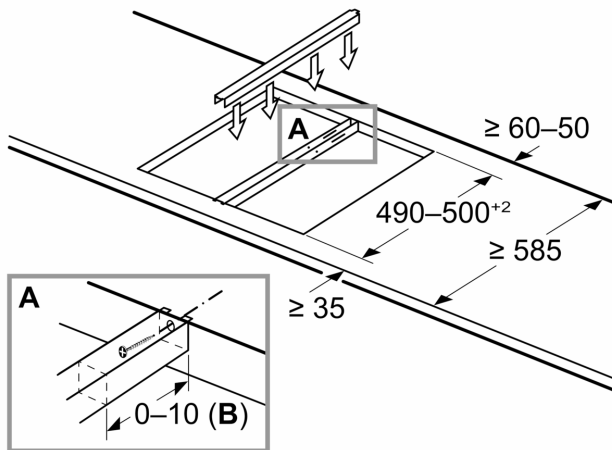

Dimensiones en mm
Kit de montaje (HEZ394301) para Domino

B: En función de la profundidad de corte