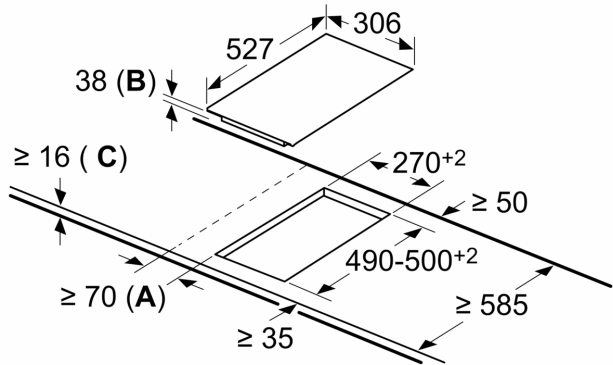

Dimensiones en mm

Cuando se montan dos unidades Domino junto a una placa de cocción, son necesarios dos kits de montaje (HEZ394301)

Dimensiones en mm

Si se montan dos o más elementos uno al lado del otro, son necesarios uno o varios kits de montaje (para 2 elementos, 1 kit de montaje; para 3 elementos, 2 kits de montaje, etc.)

Dimensiones en mm

**A:** Distancia mínima desde el corte de la placa hasta la pared.

**B:** Profundidad de inserción

**C:** Con horno instalado debajo, mín. 20, posiblemente más; consultar el espacio necesario para el horno.