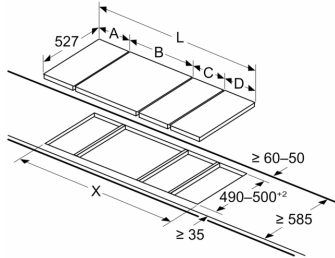

Dimensiones en mm

Cuando se montan dos unidades Domino junto a una placa de cocción, son necesarios dos kits de montaje (HEZ394301)

Dimensiones en mm

Si se montan dos o más elementos uno al lado del otro, son necesarios uno o varios kits de montaje (para 2 elementos, 1 kit de montaje; para 3 elementos, 2 kits de montaje, etc.)

Dimensiones en mm

**A:** Distancia mínima desde el corte de la placa hasta la pared.

**B:** Profundidad de inserción

**C:** Con horno instalado debajo, mín. 20, posiblemente más; consultar el espacio necesario para el horno.

Dimensiones en mm  
**Imagen de la tabla de combinaciones posibles de Domino con los dispositivos correspondientes y las dimensiones del hueco**

Si se montan dos o más elementos uno al lado del otro, son necesarios uno o varios kits de montaje (para 2 elementos, 1 kit de montaje; para 3 elementos, 2 kits de montaje, etc.)

Dimensiones del hueco (X) en función de la combinación (véase la tabla de combinaciones)

Dimensiones en mm  
 Posibilidades de combinación de encimeras dominó con las correspondientes dimensiones de los aparatos y los huecos