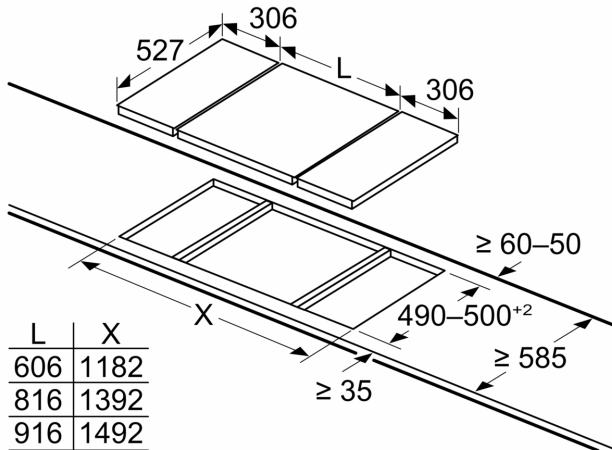

**Serie 6, Placa dominó, 30 cm, Negro,
con perfiles
PKF375FB1E**

Dimensiones en mm

Cuando se montan dos unidades Domino junto a una placa de cocción, son necesarios dos kits de montaje (HEZ394301)

Dimensiones en mm