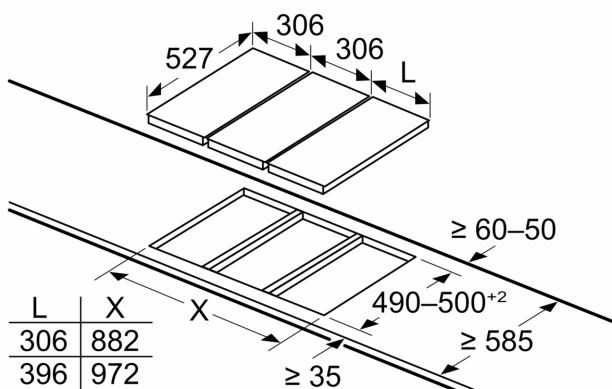

Si se montan dos o más elementos uno al lado del otro, son necesarios uno o varios kits de montaje (para 2 elementos, 1 kit de montaje; para 3 elementos, 2 kits de montaje, etc.)

Dimensiones en mm