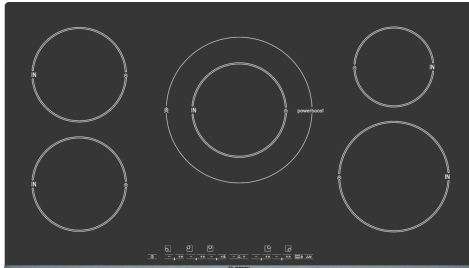

## Placa de inducción, 90 cm, Negro, sin perfiles PIV975T01E

### Accesorios opcionales

HEZ394300	Accesorios cocinas/hornos eléctricas
HEZ390090	Wok para radiantes e inducción
HEZ393900	Perfil estético (acero inoxidable)

- **Función Sprint:** hasta un 50 % más de potencia para calentar más rápido en tu placa de inducción.
- **Programación del tiempo de cocción:** apaga la zona de cocción seleccionada una vez transcurrido el tiempo establecido.
- **Seguridad para niños:** bloquea el panel de mandos para impedir cambios accidentales de configuración.
- **Inducción:** rápida, segura, limpia y muy eficiente.
- **Función Comprobar recipientes:** perfecta para saber si el menaje utilizado es o no compatible con la inducción. Una manera de asegurarte unos resultados perfectos.

### Datos técnicos

Familia de Producto: .....Placa independie.vitrococerámica  
 Tipo de construcción: ..... Integrable  
 Fuente energética: ..... Eléctrica  
 Número de posiciones que se pueden usar al mismo tiempo: ..... 5  
 Tipo de dispositivos de regulación: ..... TouchControl  
 Dimensiones de instalación necesarias (H x W x D): 51.2 x 880-880 x 490-500 mm  
 Anchura: .....904 mm  
 Dimensiones (Alt x Ancho x Fondo): ..... 51.2 x 904 x 520 mm  
 Medidas del producto embalado: .....120 x 1030 x 640 mm  
 Peso neto: ..... 18.5 kg  
 Peso bruto: .....20.2 kg  
 Indicador de calor residual: ..... Separado  
 Ubicación del panel de mandos: ..... Frontal de placa de cocina  
 Material de la superficie: .....Cristal vitrocerámico  
 Color superficie superior: ..... Negro, Metallic  
 Color del marco: ..... Metallic  
 Longitud del cable de alimentación eléctrica: ..... 150.0 cm  
 Código EAN: ..... 4242002324081  
 Tensión: ..... 220-240 V  
 Frecuencia: ..... 50; 60 Hz

**Placa de inducción, 90 cm, Negro,  
sin perfiles  
PIV975T01E**

---