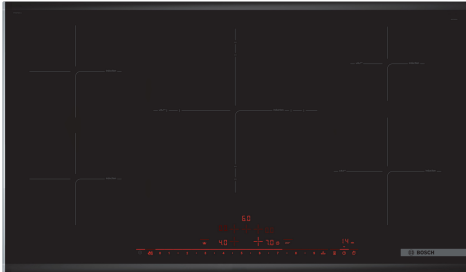

**Series 8, Induction hob, 90 cm,
Black, surface mount with frame
PIV975DC1E**

- HEZ32WA00 Termosonda inalámbrica
- HEZ390090 Wok para radiantes e inducción
- HEZ390210 Sartén antiadherente de 15 cm. de base.
- HEZ390230 Sartén antiadherente de 21 cm de base
- HEZ394301 Accesorio de unión
- HEZ9ES100 Cafetera 4 tazas
- HEZ9FE280 Sartén de hierro Ø 18 / 28 cm
- HEZ9SE030 Set de 2 ollas y 1 sartén
- HEZ9SE040 set de 4 piezas
- HEZ9SE060 set de 6 piezas

**PerfectFry, control de temperatura del
aceite: permite conseguir un dorado
perfecto de los alimentos gracias al
sensor automático.**

- **Direct Select Premium:** selección directa y fácil de la zona de cocción, potencia y funciones deseadas.
- **PerfectFry, control de temperatura del aceite:** selecciona el nivel deseado y la sartén se calentará a la temperatura perfecta para introducir el alimento. La placa te avisará en el momento justo.
- **Función Sprint:** reduce el tiempo de calentamiento de grandes cantidades de agua y otros líquidos hasta en un 50%.
- **Programación del tiempo de cocción:** apaga la zona de cocción seleccionada una vez transcurrido el tiempo establecido.
- **Seguridad para niños:** bloquea el panel de mandos para impedir cambios accidentales de configuración.

Familia de Producto:Placa independie.vitrocera mica
 Tipo de construcción: Integrab le
 Fuente energética: Eléctrica
 Número de posiciones que se pueden usar al mismo tiempo: 5
 Dimensiones de instalación necesarias (H x W x D): ...51 x 880-880 x 490-500 mm
 Anchura:916 mm
 Dimensiones (Alto x Ancho x Fondo): 51 x 916 x 527 mm
 Medidas del producto embalado:126 x 1073 x 603 mm
 Peso neto: 18.8 kg
 Peso bruto:22.5 kg
 Indicador de calor residual: Separado
 Ubicación del panel de mandos: Frontal de placa de cocina
 Material de la superficie:Cristal vitrocera mica
 Color superficie superior: Negro, Aluminio gratado
 Longitud del cable de alimentación eléctrica: 110.0 cm
 Código EAN: 4242002838854
 Tensión: 220-240 V
 Frecuencia: 50; 60 Hz