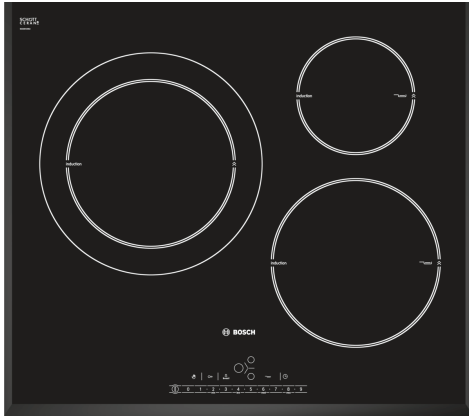

**Serie 6, Placa de inducción, 60 cm,  
Negro, sin perfiles  
PIJ651F27E**

**Accesorios opcionales**

- HEZ390090 Wok para radiantes e inducción
- HEZ390210 Sartén antiadherente de 15 cm. de base.
- HEZ390230 Sartén antiadherente de 21 cm de base

**Placa de inducción con control de temperatura del aceite: resultados perfectos gracias al control automático de la temperatura.**

- **Control DirectSelect:** selecciona fácilmente la zona de cocción, su potencia y otras funciones.
- **PerfectFry:** control de temperatura del aceite
- **Terminación biselada:** diseño limpio con cristal biselado en la parte delantera y los laterales.
- **Función Sprint:** hasta un 50 % más de potencia para calentar más rápido en tu placa de inducción.
- **Inicio rápido:** solo tienes que seleccionar el nivel de potencia deseado.

**Datos técnicos**

Familia de Producto: .....Placa independiente vitrocerámica  
 Tipo de construcción: ..... Integrable  
 Fuente energética: ..... Eléctrica  
 Número de posiciones que se pueden usar al mismo tiempo: ..... 3  
 Dimensiones de instalación necesarias (H x W x D): ...51 x 560-560 x 490-500 mm  
 Anchura: .....592 mm  
 Dimensiones (Alt x Anch x Fondo): ..... 51 x 592 x 522 mm  
 Medidas del producto embalado: .....118 x 630 x 604 mm  
 Peso neto: ..... 10.3 kg  
 Peso bruto: .....11.3 kg  
 Indicador de calor residual: ..... Separado  
 Ubicación del panel de mandos: ..... Frontal de placa de cocina  
 Material de la superficie: .....Cristal vitrocerámico  
 Color superficie superior: ..... Negro  
 Longitud del cable de alimentación eléctrica: ..... 110.0 cm  
 Código EAN: ..... 4242002739861  
 Tensión: ..... 220-240 V  
 Frecuencia: ..... 60; 50 Hz