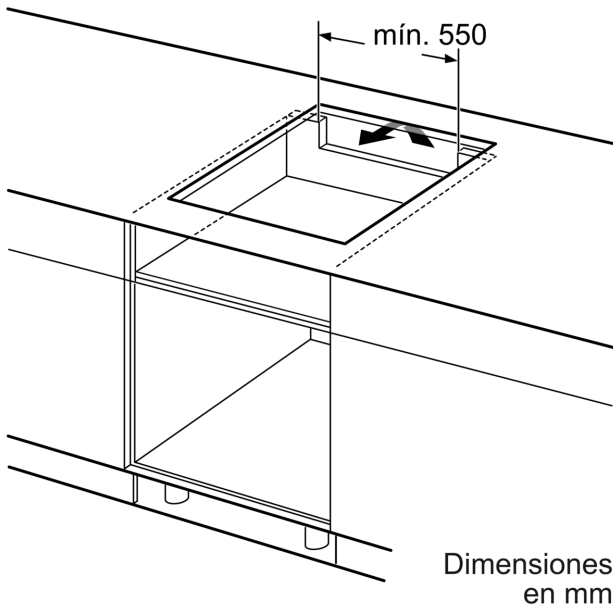

**Serie 6, Placa de inducción, 60 cm,  
Negro, sin perfiles  
PIJ651F27E**

**Accesorios opcionales**

- HEZ390090 Wok para radiantes e inducción
- HEZ390210 Sartén antiadherente de 15 cm. de base.
- HEZ390230 Sartén antiadherente de 21 cm de base

**Placa de inducción con control de temperatura del aceite: resultados perfectos gracias al control automático de la temperatura.**

- **Control DirectSelect:** selecciona fácilmente la zona de cocción, su potencia y otras funciones.
- **PerfectFry:** control de temperatura del aceite
- **Terminación biselada:** diseño limpio con cristal biselado en la parte delantera y los laterales.
- **Función Sprint:** hasta un 50 % más de potencia para calentar más rápido en tu placa de inducción.
- **Inicio rápido:** solo tienes que seleccionar el nivel de potencia deseado.

**Datos técnicos**

Familia de Producto: .....Placa independiente vitrocerámica  
 Tipo de construcción: ..... Integrable  
 Fuente energética: ..... Eléctrica  
 Número de posiciones que se pueden usar al mismo tiempo: ..... 3  
 Dimensiones de instalación necesarias (H x W x D): ...51 x 560-560 x 490-500 mm  
 Anchura: .....592 mm  
 Dimensiones (Alt x Anch x Fondo): ..... 51 x 592 x 522 mm  
 Medidas del producto embalado: .....118 x 630 x 604 mm  
 Peso neto: ..... 10.3 kg  
 Peso bruto: .....11.3 kg  
 Indicador de calor residual: ..... Separado  
 Ubicación del panel de mandos: ..... Frontal de placa de cocina  
 Material de la superficie: .....Cristal vitrocerámico  
 Color superficie superior: ..... Negro  
 Longitud del cable de alimentación eléctrica: ..... 110.0 cm  
 Código EAN: ..... 4242002739861  
 Tensión: ..... 220-240 V  
 Frecuencia: ..... 60; 50 Hz

**Serie 6, Placa de inducción, 60 cm,  
Negro, sin perfiles  
PIJ651F27E**

①  
Rendija de  
ventilación necesaria.

Dimensiones en mm