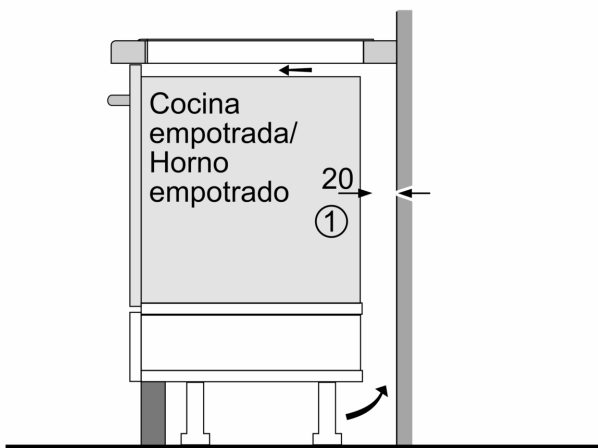

**Serie 6, Placa de inducción, 60 cm,
Negro, sin perfiles
PIJ651F27E**

①
Rendija de
ventilación necesaria.

Dimensiones en mm