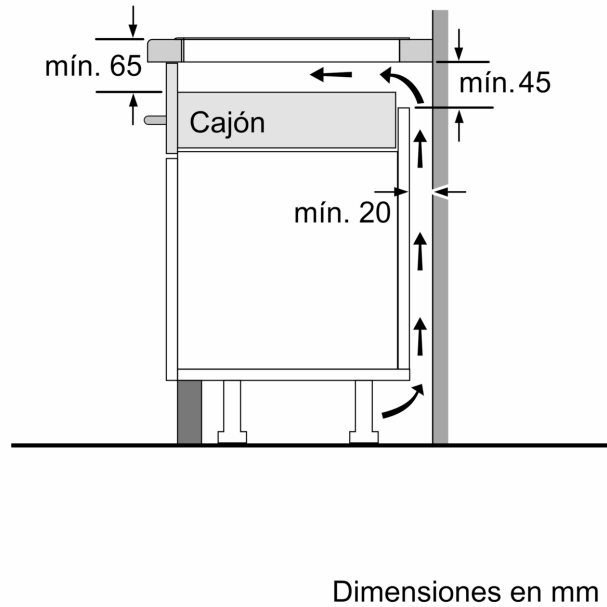

**Placa de inducción con control de temperatura del aceite: resultados perfectos gracias al control automático de la temperatura.**

- **Control DirectSelect:** selecciona fácilmente la zona de cocción, su potencia y otras funciones.
- **PerfectFry:** control de temperatura del aceite
- **Terminación biselada:** diseño limpio con cristal biselado en la parte delantera y los laterales.
- **Función Sprint:** hasta un 50 % más de potencia para calentar más rápido en tu placa de inducción.
- **Inicio rápido:** solo tienes que seleccionar el nivel de potencia deseado.

**Datos técnicos**

Familia de Producto: .....Placa independiente vitrocerámica  
 Tipo de construcción: ..... Integrable  
 Fuente energética: ..... Eléctrica  
 Número de posiciones que se pueden usar al mismo tiempo: ..... 3  
 Dimensiones de instalación necesarias (H x W x D): ...51 x 560-560 x 490-500 mm  
 Anchura: .....592 mm  
 Dimensiones (Alt x Anch x Fondo): ..... 51 x 592 x 522 mm  
 Medidas del producto embalado: .....118 x 630 x 604 mm  
 Peso neto: ..... 10.3 kg  
 Peso bruto: .....11.3 kg  
 Indicador de calor residual: ..... Separado  
 Ubicación del panel de mandos: ..... Frontal de placa de cocina  
 Material de la superficie: .....Cristal vitrocerámico  
 Color superficie superior: ..... Negro  
 Longitud del cable de alimentación eléctrica: ..... 110.0 cm  
 Código EAN: ..... 4242002739861  
 Tensión: ..... 220-240 V  
 Frecuencia: ..... 60; 50 Hz

**Serie 6, Placa de inducción, 60 cm,  
Negro, sin perfiles  
PIJ651F27E**

①  
Rendija de  
ventilación necesaria.

Dimensiones en mm