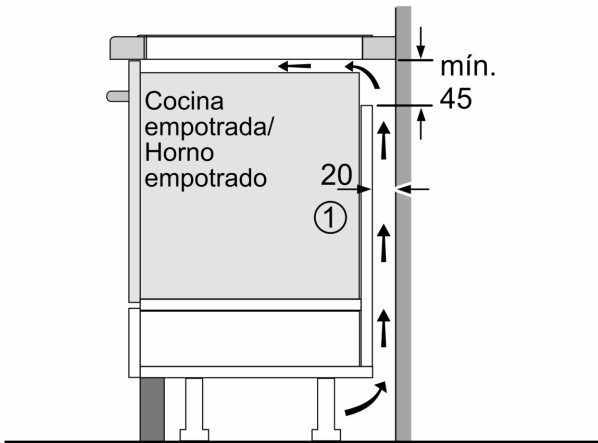

Datos técnicos

Familia de Producto:Placa independiente vitrocerámica
 Tipo de construcción: Integrable
 Fuente energética: Eléctrica
 Número de posiciones que se pueden usar al mismo tiempo: 3
 Dimensiones de instalación necesarias (H x W x D): ...51 x 560-560 x 490-500 mm
 Anchura:592 mm
 Dimensiones (Alt x Ancho x Fondo): 51 x 592 x 522 mm
 Medidas del producto embalado:126 x 753 x 603 mm
 Peso neto: 11.2 kg
 Peso bruto:13.3 kg
 Indicador de calor residual: Separado
 Ubicación del panel de mandos: Frontal de placa de cocina
 Material de la superficie:Cristal vitrocerámico
 Color superficie superior: Negro
 Longitud del cable de alimentación eléctrica: 110.0 cm
 Código EAN: 4242005042975
 Tensión: 220-240 V
 Frecuencia: 60; 50 Hz

Accesorios opcionales

HEZ390090	Wok para radiantes e inducción
HEZ9ES100	Cafetera 4 tazas
HEZ9FE280	Sartén de hierro Ø 18 / 28 cm
HEZ9SE030	Set de 2 ollas y 1 sartén
HEZ9SE040	set de 4 piezas
HEZ9SE060	set de 6 piezas

**Serie 4, Placa de inducción, 60 cm,
Negro, sin perfiles
PIJ651BB2E**

① Rendija de ventilación necesaria

Dimensiones en mm

Dimensiones en mm

① Espacio de ventilación necesario.

Dimensiones en mm

① Rendija de ventilación necesaria

Dimensiones en mm