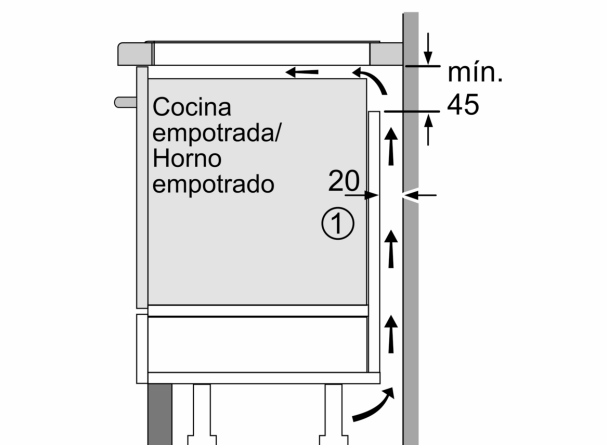

Datos técnicos

Familia de Producto:Placa independiente vitrocerámica
 Tipo de construcción: Integrable
 Fuente energética: Eléctrica
 Número de posiciones que se pueden usar al mismo tiempo: 3
 Dimensiones de instalación necesarias (H x W x D): ...51 x 560-560 x 490-500 mm
 Anchura:592 mm
 Dimensiones (Alt x Ancho x Fondo): 51 x 592 x 522 mm
 Medidas del producto embalado:126 x 753 x 603 mm
 Peso neto: 11.2 kg
 Peso bruto:13.3 kg
 Indicador de calor residual: Separado
 Ubicación del panel de mandos: Frontal de placa de cocina
 Material de la superficie:Cristal vitrocerámico
 Color superficie superior: Negro
 Longitud del cable de alimentación eléctrica: 110.0 cm
 Código EAN: 4242005042975
 Tensión: 220-240 V
 Frecuencia: 60; 50 Hz

Accesorios opcionales

HEZ390090	Wok para radiantes e inducción
HEZ9ES100	Cafetera 4 tazas
HEZ9FE280	Sartén de hierro Ø 18 / 28 cm
HEZ9SE030	Set de 2 ollas y 1 sartén
HEZ9SE040	set de 4 piezas
HEZ9SE060	set de 6 piezas

**Serie 4, Placa de inducción, 60 cm,
Negro, sin perfiles
PIJ651BB2E**

① Rendija de ventilación necesaria

Dimensiones en mm

Dimensiones en mm

① Espacio de ventilación necesario.

Dimensiones en mm

① Rendija de ventilación necesaria

Dimensiones en mm