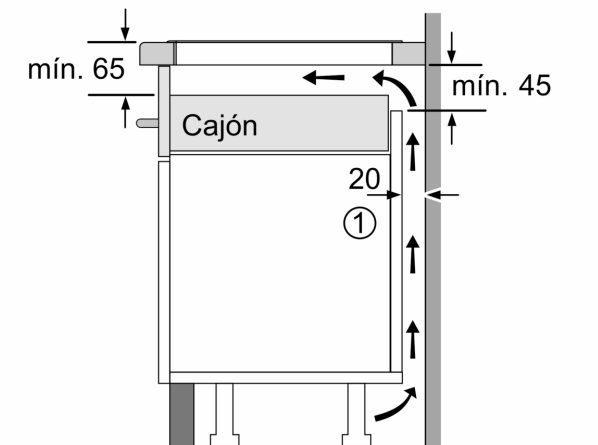

Datos técnicos

Familia de Producto:Placa independiente vitrocerámica
 Tipo de construcción: Integrable
 Fuente energética: Eléctrica
 Número de posiciones que se pueden usar al mismo tiempo: 3
 Dimensiones de instalación necesarias (H x W x D): ...51 x 560-560 x 490-500 mm
 Anchura:592 mm
 Dimensiones (Alt x Ancho x Fondo): 51 x 592 x 522 mm
 Medidas del producto embalado:126 x 753 x 603 mm
 Peso neto: 11.2 kg
 Peso bruto:13.3 kg
 Indicador de calor residual: Separado
 Ubicación del panel de mandos: Frontal de placa de cocina
 Material de la superficie:Cristal vitrocerámico
 Color superficie superior: Negro
 Longitud del cable de alimentación eléctrica: 110.0 cm
 Código EAN: 4242005042975
 Tensión: 220-240 V
 Frecuencia: 60; 50 Hz

**Serie 4, Placa de inducción, 60 cm,
Negro, sin perfiles
PIJ651BB2E**

① Rendija de ventilación necesaria

Dimensiones en mm

Dimensiones en mm

① Espacio de ventilación necesario.

Dimensiones en mm

① Rendija de ventilación necesaria

Dimensiones en mm