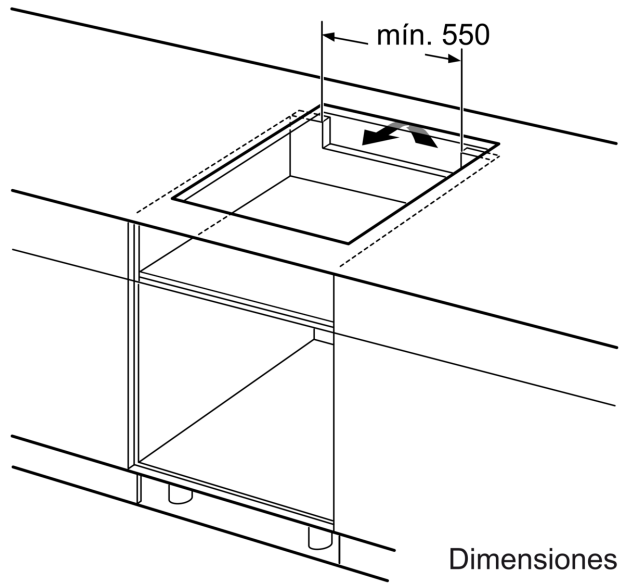

Datos técnicos

Familia de Producto:Placa independiente vitrocerámica
 Tipo de construcción: Integrable
 Fuente energética: Eléctrica
 Número de posiciones que se pueden usar al mismo tiempo: 3
 Dimensiones de instalación necesarias (H x W x D): ...51 x 560-560 x 490-500 mm
 Anchura:592 mm
 Dimensiones (Alt x Ancho x Fondo): 51 x 592 x 522 mm
 Medidas del producto embalado:126 x 753 x 603 mm
 Peso neto: 11.2 kg
 Peso bruto:13.3 kg
 Indicador de calor residual: Separado
 Ubicación del panel de mandos: Frontal de placa de cocina
 Material de la superficie:Cristal vitrocerámico
 Color superficie superior: Negro
 Longitud del cable de alimentación eléctrica: 110.0 cm
 Código EAN: 4242005042975
 Tensión: 220-240 V
 Frecuencia: 60; 50 Hz

Accesorios opcionales

HEZ390090	Wok para radiantes e inducción
HEZ9ES100	Cafetera 4 tazas
HEZ9FE280	Sartén de hierro Ø 18 / 28 cm
HEZ9SE030	Set de 2 ollas y 1 sartén
HEZ9SE040	set de 4 piezas
HEZ9SE060	set de 6 piezas

**Serie 4, Placa de inducción, 60 cm,
Negro, sin perfiles
PIJ651BB2E**

① Rendija de ventilación necesaria

Dimensiones en mm

Dimensiones en mm

① Espacio de ventilación necesario.

Dimensiones en mm

① Rendija de ventilación necesaria

Dimensiones en mm