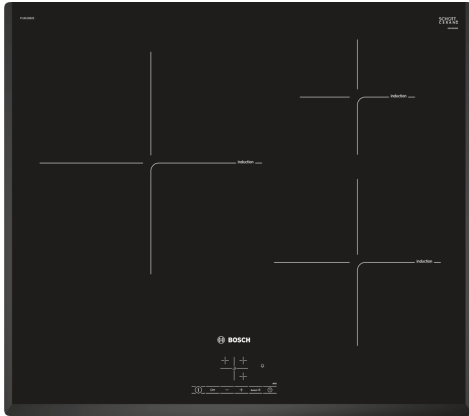

**Serie 4, Placa de inducción, 60 cm,
Negro, sin perfiles
PIJ651BB2E**

Placa de inducción: rapidez, limpieza y seguridad, con el mínimo consumo.

- 17 niveles de potencia en cada zona
- **Control TouchSelect:** selecciona de la zona de cocción y ajusta fácilmente la potencia deseada.
- **Terminación biselada:** diseño limpio con cristal biselado en la parte delantera y los laterales.
- **Función Sprint:** hasta un 50 % más de potencia para calentar más rápido en tu placa de inducción.
- **Inicio rápido:** solo tienes que seleccionar el nivel de potencia deseado.

Datos técnicos

Familia de Producto:Placa independiente vitrocerámica
 Tipo de construcción: Integrable
 Fuente energética: Eléctrica
 Número de posiciones que se pueden usar al mismo tiempo: 3
 Dimensiones de instalación necesarias (H x W x D): ...51 x 560-560 x 490-500 mm
 Anchura:592 mm
 Dimensiones (Alt x Ancho x Fondo): 51 x 592 x 522 mm
 Medidas del producto embalado:126 x 753 x 603 mm
 Peso neto: 11.2 kg
 Peso bruto:13.3 kg
 Indicador de calor residual: Separado
 Ubicación del panel de mandos: Frontal de placa de cocina
 Material de la superficie:Cristal vitrocerámico
 Color superficie superior: Negro
 Longitud del cable de alimentación eléctrica: 110.0 cm
 Código EAN: 4242005042975
 Tensión: 220-240 V
 Frecuencia: 60; 50 Hz

Dimensiones en mm