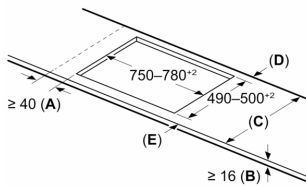

Datos técnicos

Familia de Producto:Placa independiente vitrocerámica
 Tipo de construcción: Integrable
 Fuente energética: Eléctrica
 Número de posiciones que se pueden usar al mismo tiempo: 4
 Dimensiones de instalación necesarias (H x W x D): ...51 x 750-780 x 490-500 mm
 Anchura:816 mm
 Dimensiones (Alt x Anch x Fondo): 51 x 816 x 527 mm
 Medidas del producto embalado:126 x 953 x 608 mm
 Peso neto: 12.2 kg
 Peso bruto:15.9 kg
 Indicador de calor residual: Separado
 Ubicación del panel de mandos: Frontal de placa de cocina
 Material de la superficie: Cristal vitrocerámico
 Color superficie superior: Negro, Aluminio gratado
 Longitud del cable de alimentación eléctrica: 110.0 cm
 Código EAN: 4242005361502
 Tensión: 220-240 V
 Frecuencia: 50; 60 Hz

cocción (necesario servicio asociado).

Diseño

Seguridad

- Apaga todas las zonas de cocción con sólo pulsar un botón.

Instalación

- Dimensiones del aparato (A lx An x F mm): 51 x 816 x 527
- Potencia total de la placa limitable por el usuario.

Serie 6, Placa de inducción, 80 cm, Negro, con perfiles PIE875HC1E

Dimensiones en mm

C	D	E
585-600	50	≥ 35
> 600	≥ 50	≥ 50

A: Distancia mín. desde el hueco de la placa hasta la pared

B: El espacio libre entre la superficie de la encimera y la parte superior del frontal del horno debe ser de 30 mm