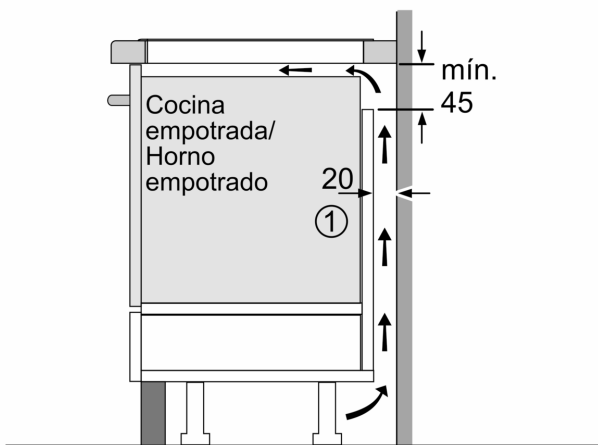

A: Profundidad de empotramiento

①
Rendija de ventilación necesaria

Dimensiones en mm