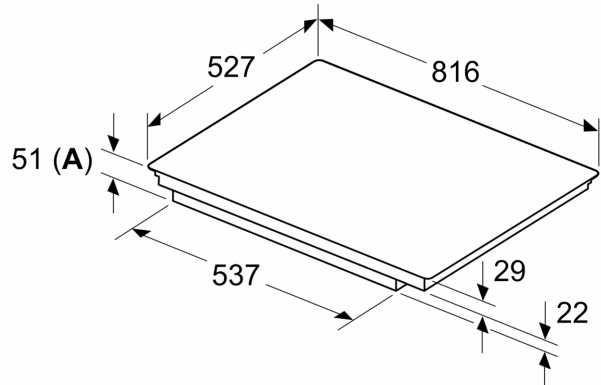

C	D	E
585-600	50	≥ 35
> 600	≥ 50	≥ 50

A: Distancia mín. desde el hueco de la placa hasta la pared

B: El espacio libre entre la superficie de la encimera y la parte superior del frontal del horno debe ser de 30 mm

Ver los requisitos de espacio para el horno

La encimera en la que se va a montar la placa debe soportar cargas de aprox. 60 kg; se deben utilizar estructuras adecuadas, si es necesario

Dimensiones en mm