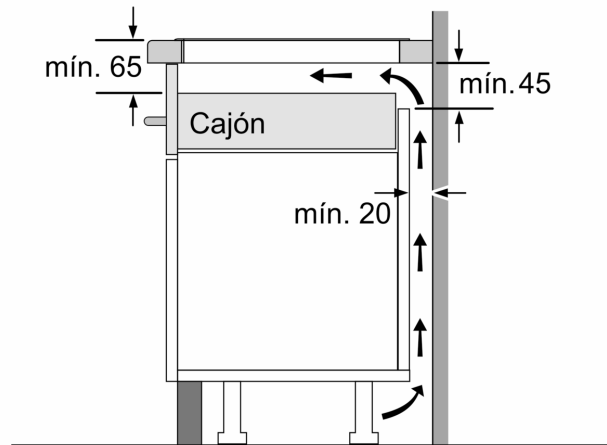

Dimensiones en mm