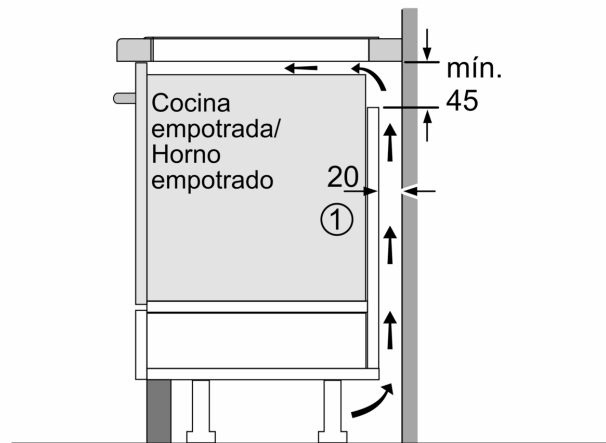

#### **Instalación**

- Dimensiones del aparato (A lx An x F mm): 51 x 710 x 527
- Potencia total de la placa limitable por el usuario.

## Serie 6, Placa de inducción, 70 cm, Negro, con perfiles PID775HC1E

Dimensiones en mm

C	D	E
585-600	50	≥ 35
> 600	≥ 50	≥ 50

**A:** Distancia mín. desde el hueco de la placa hasta la pared

**B:** El espacio libre entre la superficie de la encimera y la parte superior del frontal del horno debe ser de 30 mm

Ver los requisitos de espacio para el horno

La encimera en la que se va a montar la placa debe soportar cargas de aprox. 60 kg; se deben utilizar estructuras adecuadas, si es necesario

Dimensiones en mm

**A:** Profundidad de empotramiento

Dimensiones en mm

① Rendija de ventilación necesaria

Dimensiones en mm

Dimensiones en mm