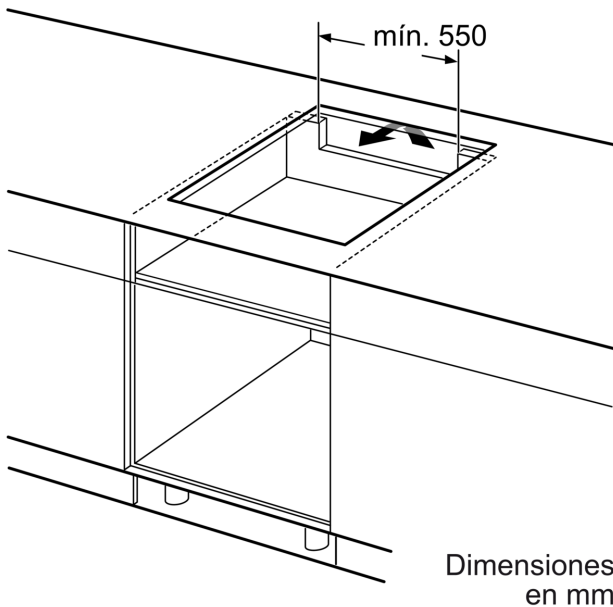

Dimensiones en mm