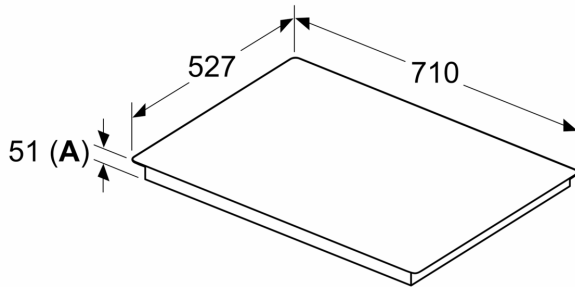

A: Profundidad de empotramiento