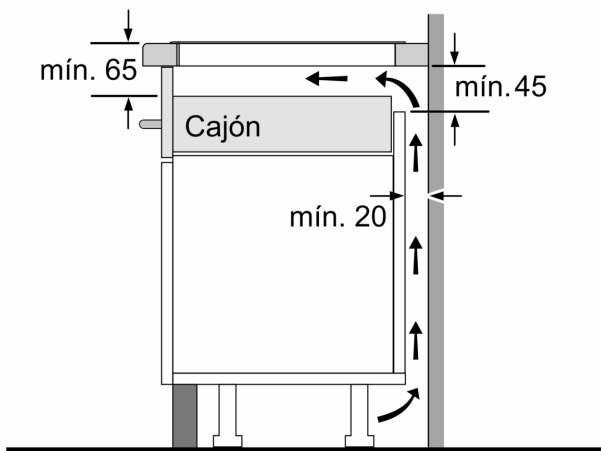

#### **Instalación**

- Dimensiones del aparato (A lx An x F mm): 51 x 710 x 527
- Potencia total de la placa limitable por el usuario.

## Serie 6, Placa de inducción, 70 cm, Negro, con perfiles PID775HC1E

Dimensiones en mm

C	D	E
585-600	50	≥ 35
> 600	≥ 50	≥ 50

**A:** Distancia mín. desde el hueco de la placa hasta la pared

**B:** El espacio libre entre la superficie de la encimera y la parte superior del frontal del horno debe ser de 30 mm

Ver los requisitos de espacio para el horno

La encimera en la que se va a montar la placa debe soportar cargas de aprox. 60 kg; se deben utilizar estructuras adecuadas, si es necesario

Dimensiones en mm

**A:** Profundidad de empotramiento

Dimensiones en mm

① Rendija de ventilación necesaria

Dimensiones en mm

Dimensiones en mm