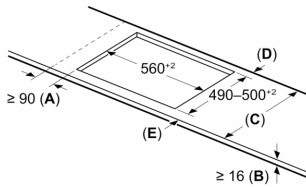

#### **Instalación**

- Dimensiones del aparato (A lx An x F mm): 51 x 710 x 527
- Potencia total de la placa limitable por el usuario.

## Serie 6, Placa de inducción, 70 cm, Negro, con perfiles PID775HC1E

Dimensiones en mm

C	D	E
585-600	50	≥ 35
> 600	≥ 50	≥ 50

**A:** Distancia mín. desde el hueco de la placa hasta la pared

**B:** El espacio libre entre la superficie de la encimera y la parte superior del frontal del horno debe ser de 30 mm