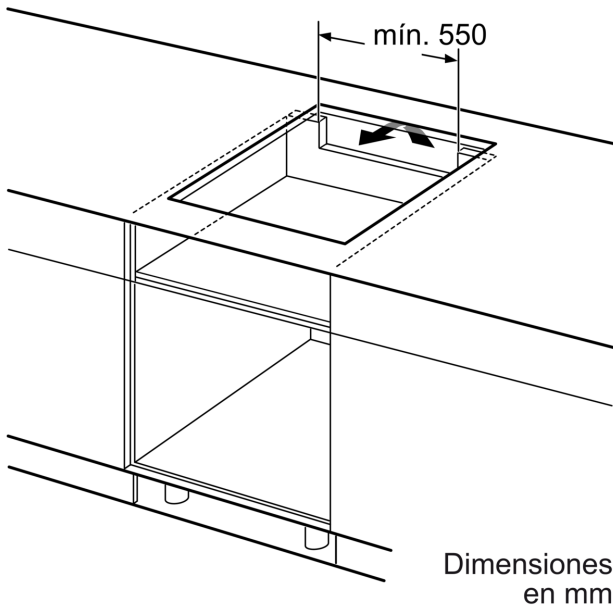

Placa de inducción con control de temperatura del aceite: resultados perfectos gracias al control automático de la temperatura.

- **PerfectFry:** control de temperatura del aceite
- **Terminación biselada:** diseño limpio con cristal biselado en la parte delantera y los laterales.
- **Función Sprint:** hasta un 50 % más de potencia para calentar más rápido en tu placa de inducción.
- **Programación del tiempo de cocción:** apaga la zona de cocción seleccionada una vez transcurrido el tiempo establecido.
- **Seguridad para niños:** bloquea el panel de mandos para impedir cambios accidentales de configuración.

Datos técnicos

Familia de Producto:Placa independiente vitrocerámica
 Tipo de construcción: Integrable
 Fuente energética: Eléctrica
 Número de posiciones que se pueden usar al mismo tiempo: 3
 Tipo de dispositivos de regulación: TouchControl
 Dimensiones de instalación necesarias (H x W x D): ...51 x 560-560 x 490-500 mm
 Anchura:592 mm
 Dimensiones (Alt x Ancho x Fondo): 51 x 592 x 522 mm
 Medidas del producto embalado: 118 x 746 x 604 mm
 Peso neto: 12.8 kg
 Peso bruto:13.8 kg
 Indicador de calor residual: Separado
 Ubicación del panel de mandos: Frontal de placa de cocina
 Material de la superficie:Cristal vitrocerámico
 Color superficie superior: Negro
 Longitud del cable de alimentación eléctrica: 110.0 cm
 Código EAN: 4242002514642
 Tensión: 220-240 V
 Frecuencia: 60; 50 Hz

**Serie 8, Placa de inducción, 60 cm,
Negro, sin perfiles
PID651N24E**

①
Rendija de
ventilación necesaria.

Dimensiones en mm