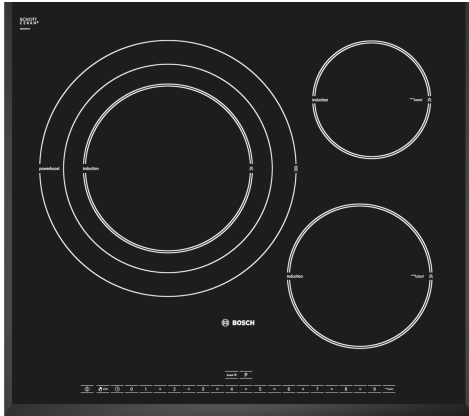

**Serie 8, Placa de inducción, 60 cm,
Negro, sin perfiles
PID651N24E**

Accesorios opcionales

HEZ390090	Wok para radiantes e inducción
HEZ390210	Sartén antiadherente de 15 cm. de base.
HEZ390220	Sartén antiadherente de 19 cm de base
HZ390030	Set de 3 piezas, 3 cacerolas

Placa de inducción con control de temperatura del aceite: resultados perfectos gracias al control automático de la temperatura.

- **PerfectFry:** control de temperatura del aceite
- **Terminación biselada:** diseño limpio con cristal biselado en la parte delantera y los laterales.
- **Función Sprint:** hasta un 50 % más de potencia para calentar más rápido en tu placa de inducción.
- **Programación del tiempo de cocción:** apaga la zona de cocción seleccionada una vez transcurrido el tiempo establecido.
- **Seguridad para niños:** bloquea el panel de mandos para impedir cambios accidentales de configuración.

Datos técnicos

Familia de Producto:Placa independiente vitrocerámica
 Tipo de construcción: Integrable
 Fuente energética: Eléctrica
 Número de posiciones que se pueden usar al mismo tiempo: 3
 Tipo de dispositivos de regulación: TouchControl
 Dimensiones de instalación necesarias (H x W x D): ...51 x 560-560 x 490-500 mm
 Anchura:592 mm
 Dimensiones (Alt x Ancho x Fondo): 51 x 592 x 522 mm
 Medidas del producto embalado: 118 x 746 x 604 mm
 Peso neto: 12.8 kg
 Peso bruto:13.8 kg
 Indicador de calor residual: Separado
 Ubicación del panel de mandos: Frontal de placa de cocina
 Material de la superficie:Cristal vitrocerámico
 Color superficie superior: Negro
 Longitud del cable de alimentación eléctrica: 110.0 cm
 Código EAN: 4242002514642
 Tensión: 220-240 V
 Frecuencia: 60; 50 Hz

**Serie 8, Placa de inducción, 60 cm,
Negro, sin perfiles
PID651N24E**

①
Rendija de
ventilación necesaria.

Dimensiones en mm