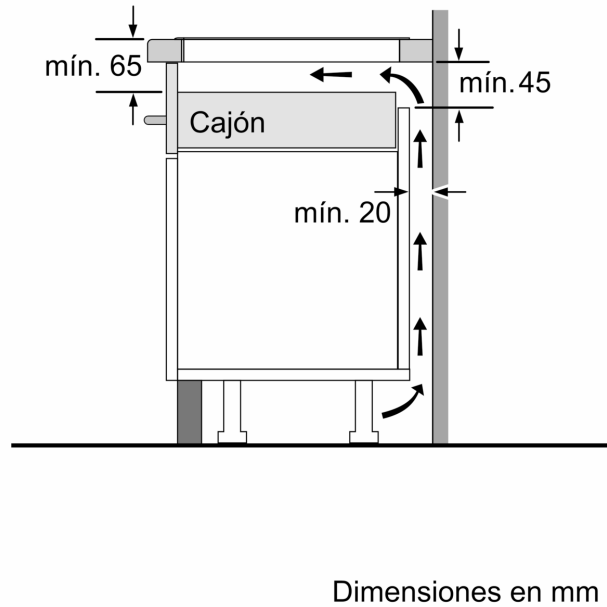

Placa de inducción con control de temperatura del aceite: resultados perfectos gracias al control automático de la temperatura.

- **PerfectFry:** control de temperatura del aceite
- **Terminación biselada:** diseño limpio con cristal biselado en la parte delantera y los laterales.
- **Función Sprint:** hasta un 50 % más de potencia para calentar más rápido en tu placa de inducción.
- **Programación del tiempo de cocción:** apaga la zona de cocción seleccionada una vez transcurrido el tiempo establecido.
- **Seguridad para niños:** bloquea el panel de mandos para impedir cambios accidentales de configuración.

Datos técnicos

Familia de Producto:Placa independiente vitrocerámica
 Tipo de construcción: Integrable
 Fuente energética: Eléctrica
 Número de posiciones que se pueden usar al mismo tiempo: 3
 Tipo de dispositivos de regulación: TouchControl
 Dimensiones de instalación necesarias (H x W x D): ...51 x 560-560 x 490-500 mm
 Anchura:592 mm
 Dimensiones (Alt x Ancho x Fondo): 51 x 592 x 522 mm
 Medidas del producto embalado: 118 x 746 x 604 mm
 Peso neto: 12.8 kg
 Peso bruto:13.8 kg
 Indicador de calor residual: Separado
 Ubicación del panel de mandos: Frontal de placa de cocina
 Material de la superficie:Cristal vitrocerámico
 Color superficie superior: Negro
 Longitud del cable de alimentación eléctrica: 110.0 cm
 Código EAN: 4242002514642
 Tensión: 220-240 V
 Frecuencia: 60; 50 Hz

**Serie 8, Placa de inducción, 60 cm,
Negro, sin perfiles
PID651N24E**

①
Rendija de
ventilación necesaria.

Dimensiones en mm