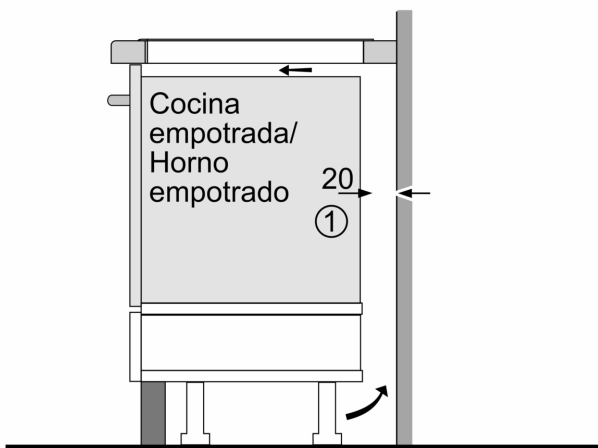

**Serie 8, Placa de inducción, 60 cm,
Negro, sin perfiles
PID651N24E**

①
Rendija de
ventilación necesaria.

Dimensiones en mm