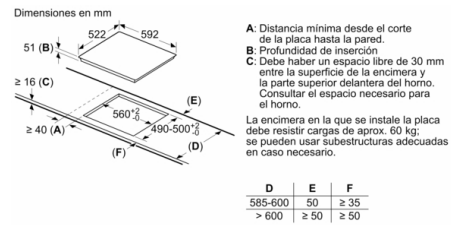

Datos técnicos

Familia de Producto : Placa independiente vitrocerámica
Tipo de construcción : Integrable
Entrada de energía : Eléctrico
Número de posiciones que se pueden usar al mismo tiempo : 3
Dimensiones de instalación necesarias (H x W x D) : 51 x 560-560 x 490-500 mm
Anchura del producto : 592 mm
Dimensiones de instalación necesarias (H x W x D) : 51 x 592 x 522 mm
Medidas del producto embalado : 126 x 753 x 608 mm
Peso neto : 13,465 kg
Peso bruto : 14,6 kg
Indicador de calor residual : Separado
Ubicación del panel de mandos : Frontal de placa de cocina
Material de la superficie básica : Vitrocerámica
Color superficie superior : negro
Certificaciones de homologación : AENOR, CE
Longitud del cable de alimentación eléctrica : 110 cm
Código EAN : 4242005073498
Potencia de conexión eléctrica : 7400 W
Tensión : 220-240 V
Frecuencia : 60; 50 Hz

Serie | 6, Placa de inducción, 60 cm, negro PID651FC3E

① Rendija de ventilación necesaria

Dimensiones en mm

Dimensiones en mm

① Espacio de ventilación necesario.

Dimensiones en mm