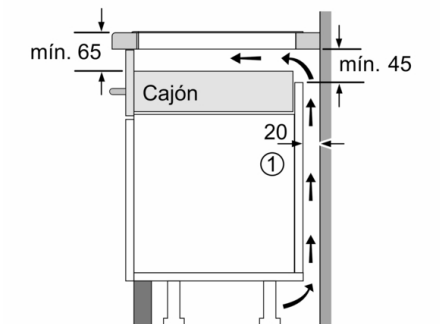

Datos técnicos

Familia de Producto : Placa independiente vitrocerámica
Tipo de construcción : Integrable
Entrada de energía : Eléctrico
Número de posiciones que se pueden usar al mismo tiempo : 3
Dimensiones de instalación necesarias (H x W x D) : 51 x 560-560 x 490-500 mm
Anchura del producto : 592 mm
Dimensiones de instalación necesarias (H x W x D) : 51 x 592 x 522 mm
Medidas del producto embalado : 126 x 753 x 608 mm
Peso neto : 13,465 kg
Peso bruto : 14,6 kg
Indicador de calor residual : Separado
Ubicación del panel de mandos : Frontal de placa de cocina
Material de la superficie básica : Vitrocerámica
Color superficie superior : negro
Certificaciones de homologación : AENOR, CE
Longitud del cable de alimentación eléctrica : 110 cm
Código EAN : 4242005073498
Potencia de conexión eléctrica : 7400 W
Tensión : 220-240 V
Frecuencia : 60; 50 Hz

Serie | 6, Placa de inducción, 60 cm, negro PID651FC3E

① Rendija de ventilación necesaria

Dimensiones en mm

Dimensiones en mm

① Espacio de ventilación necesario.

Dimensiones en mm