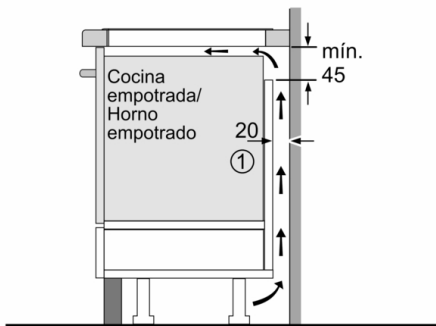

Datos técnicos

Familia de Producto : Placa independiente vitrocerámica
Tipo de construcción : Integrable
Entrada de energía : Eléctrico
Número de posiciones que se pueden usar al mismo tiempo : 3
Dimensiones de instalación necesarias (H x W x D) : 51 x 560-560 x 490-500 mm
Anchura del producto : 592 mm
Dimensiones de instalación necesarias (H x W x D) : 51 x 592 x 522 mm
Medidas del producto embalado : 126 x 753 x 608 mm
Peso neto : 13,465 kg
Peso bruto : 14,6 kg
Indicador de calor residual : Separado
Ubicación del panel de mandos : Frontal de placa de cocina
Material de la superficie básica : Vitrocerámica
Color superficie superior : negro
Certificaciones de homologación : AENOR, CE
Longitud del cable de alimentación eléctrica : 110 cm
Código EAN : 4242005073498
Potencia de conexión eléctrica : 7400 W
Tensión : 220-240 V
Frecuencia : 60; 50 Hz

Serie | 6, Placa de inducción, 60 cm, negro PID651FC3E

PerfectFry, control de temperatura del aceite: permite conseguir un dorado perfecto de los alimentos gracias al sensor automático.

- Control DirectSelect con 17 niveles de cocción
- Control de temperatura del aceite con 4 niveles
- 3 zonas de inducción con función Sprint para cada zona:
 - - 1 zona gigante Maxx de 32 cm
 - - 1 zona de 21 cm
 - - 1 zona de 15 cm
- Función Inicio Automático
- Función Memoria
- Función Clean: bloqueo temporal del control
- Función Mi Consumo
- Programación de tiempo de cocción para cada zona y avisador acústico
- Bloqueo de seguridad para niños automático o manual
- Indicador de calor residual en 2 niveles (H/h)
- Desconexión automática de seguridad de la placa
- Potencia total de la placa limitable por el usuario

Serie | 6, Placa de inducción, 60 cm, negro PID651FC3E

① Rendija de ventilación necesaria

Dimensiones en mm

Dimensiones en mm

① Espacio de ventilación necesario.

Dimensiones en mm