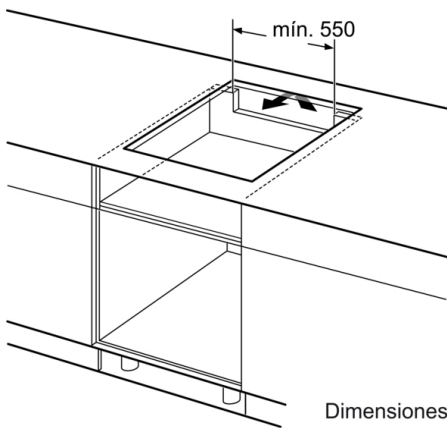

Datos técnicos

Familia de Producto : Placa independiente vitrocerámica
Tipo de construcción : Integrable
Entrada de energía : Eléctrico
Número de posiciones que se pueden usar al mismo tiempo : 3
Dimensiones de instalación necesarias (H x W x D) : 51 x 560-560 x 490-500 mm
Anchura del producto : 592 mm
Dimensiones de instalación necesarias (H x W x D) : 51 x 592 x 522 mm
Medidas del producto embalado : 126 x 753 x 608 mm
Peso neto : 13,465 kg
Peso bruto : 14,6 kg
Indicador de calor residual : Separado
Ubicación del panel de mandos : Frontal de placa de cocina
Material de la superficie básica : Vitrocerámica
Color superficie superior : negro
Certificaciones de homologación : AENOR, CE
Longitud del cable de alimentación eléctrica : 110 cm
Código EAN : 4242005073498
Potencia de conexión eléctrica : 7400 W
Tensión : 220-240 V
Frecuencia : 60; 50 Hz

Serie | 6, Placa de inducción, 60 cm, negro PID651FC3E

PerfectFry, control de temperatura del aceite: permite conseguir un dorado perfecto de los alimentos gracias al sensor automático.

- Control DirectSelect con 17 niveles de cocción
- Control de temperatura del aceite con 4 niveles
- 3 zonas de inducción con función Sprint para cada zona:
 - - 1 zona gigante Maxx de 32 cm
 - - 1 zona de 21 cm
 - - 1 zona de 15 cm
- Función Inicio Automático
- Función Memoria
- Función Clean: bloqueo temporal del control
- Función Mi Consumo
- Programación de tiempo de cocción para cada zona y avisador acústico
- Bloqueo de seguridad para niños automático o manual
- Indicador de calor residual en 2 niveles (H/h)
- Desconexión automática de seguridad de la placa
- Potencia total de la placa limitable por el usuario

Serie | 6, Placa de inducción, 60 cm, negro PID651FC3E

① Rendija de ventilación necesaria

Dimensiones en mm

Dimensiones en mm

① Espacio de ventilación necesario.

Dimensiones en mm