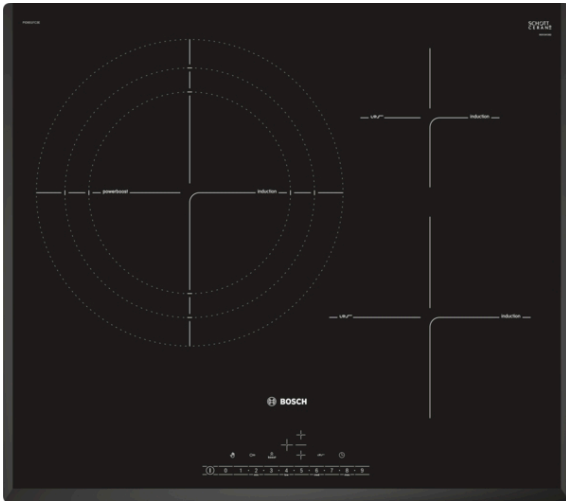

**Serie | 6, Placa de inducción, 60 cm,
negro
PID651FC3E**

Accesorios opcionales

HEZ390210 : Sartén antiadherente de 15 cm. de base.
HEZ390230 : Sartén antiadherente de 21 cm de base
HEZ9SE030 : Set de 2 ollas y 1 sartén

**PerfectFry, control de temperatura del
aceite: permite conseguir un dorado
perfecto de los alimentos gracias al sensor
automático.**

- **Control DirectSelect:** selecciona fácilmente la zona de cocción, su potencia y otras funciones.
- **Inducción:** rápida, segura, limpia y muy eficiente.
- **PerfectFry:** control de temperatura del aceite
- **Función Sprint:** hasta un 50 % más de potencia para calentar más rápido en tu placa de inducción.
- **Seguridad para niños:** bloquea el panel de mandos para impedir cambios accidentales de configuración.

Datos técnicos

Familia de Producto : Placa independiente vitrocerámica
Tipo de construcción : Integrable
Entrada de energía : Eléctrico
Número de posiciones que se pueden usar al mismo tiempo : 3
Dimensiones de instalación necesarias (H x W x D) : 51 x 560-560 x 490-500 mm
Anchura del producto : 592 mm
Dimensiones de instalación necesarias (H x W x D) : 51 x 592 x 522 mm
Medidas del producto embalado : 126 x 753 x 608 mm
Peso neto : 13,465 kg
Peso bruto : 14,6 kg
Indicador de calor residual : Separado
Ubicación del panel de mandos : Frontal de placa de cocina
Material de la superficie básica : Vitrocerámica
Color superficie superior : negro
Certificaciones de homologación : AENOR, CE
Longitud del cable de alimentación eléctrica : 110 cm
Código EAN : 4242005073498
Potencia de conexión eléctrica : 7400 W
Tensión : 220-240 V
Frecuencia : 60; 50 Hz