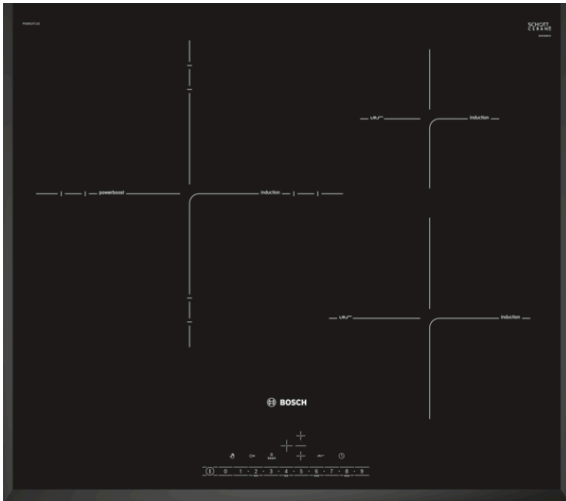

**Serie | 6, Placa de inducción, 60 cm,
negro
PID651FC1E**

Accesorios opcionales

HEZ390210 : Sartén antiadherente de 15 cm. de base.
HEZ390230 : Sartén antiadherente de 21 cm de base
HEZ9SE030 : Set de 2 ollas y 1 sartén

Datos técnicos

Familia de Producto : Placa independiente vitrocerámica

Tipo de construcción : Integrable

Entrada de energía : Eléctrico

Número de posiciones que se pueden usar al mismo tiempo : 3

Dimensiones de instalación necesarias (H x W x D) : 51 x 560-560 x 490-500 mm

Ubicación del panel de mandos : Frontal de placa de cocina

Material de la superficie básica : Vitrocerámica

Color superficie superior : negro

Certificaciones de homologación : AENOR, CE

Longitud del cable de alimentación eléctrica : 110 cm

- 60 cm: espacio para 3 recipientes.
- Ring zone triple: zona extragrande para recipientes de hasta 32 cm de base.
- Control DirectSelect con 17 niveles de cocción
- 17 niveles de cocción para adaptar la potencia con mayor precisión
- Programación de tiempo de cocción para cada zona y avisador acústico
- Función de alarma con duración de aviso ajustable
- Función boost: calienta de manera más rápida al incrementar la potencia de manera puntual
- Función Inicio Automático
- Función Memoria
- Control de temperatura del aceite con 4 niveles: precisión y seguridad
- Indicador de calor residual en 2 niveles (H/h)
- Bloqueo de seguridad para niños automático o manual
- Función Clean: bloqueo temporal del control
- Desconexión automática de seguridad de la placa
- Función Mi Consumo
- Terminación biselada
- Dimensiones del aparato (A lx An x F mm): 51 x 592 x 522
- Dimensiones de encastre (ancho x fondo x alto mm.): 560 x 490 x 51
- Potencia máxima: 7400 W
- Potencia total de la placa limitable por el usuario.