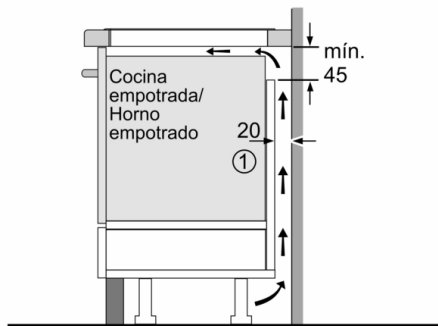

Serie | 6, Placa de inducción, 60 cm, negro PID651FC1E

① Rendija de ventilación necesaria

Dimensiones en mm