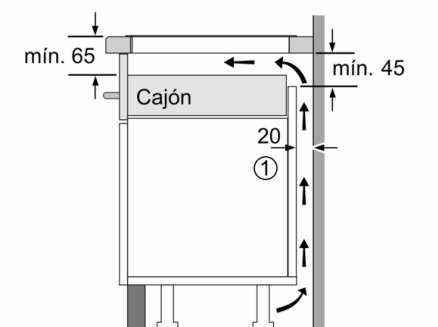

Anchura del producto : 592 mm

Dimensiones de instalación necesarias (H x W x D) : 51 x 592 x 522 mm

Medidas del producto embalado : 126 x 753 x 603 mm

Peso neto : 13,5 kg

Peso bruto : 14,7 kg

Indicador de calor residual : Separado

- 60 cm: espacio para 3 recipientes.
- Ring zone triple: zona extragrande para recipientes de hasta 32 cm de base.
- Control DirectSelect con 17 niveles de cocción
- 17 niveles de cocción para adaptar la potencia con mayor precisión
- Programación de tiempo de cocción para cada zona y avisador acústico
- Función de alarma con duración de aviso ajustable
- Función boost: calienta de manera más rápida al incrementar la potencia de manera puntual
- Función Inicio Automático
- Función Memoria
- Control de temperatura del aceite con 4 niveles: precisión y seguridad
- Indicador de calor residual en 2 niveles (H/h)
- Bloqueo de seguridad para niños automático o manual
- Función Clean: bloqueo temporal del control
- Desconexión automática de seguridad de la placa
- Función Mi Consumo
- Terminación biselada
- Dimensiones del aparato (A lx An x F mm): 51 x 592 x 522
- Dimensiones de encastre (ancho x fondo x alto mm.): 560 x 490 x 51
- Potencia máxima: 7400 W
- Potencia total de la placa limitable por el usuario.

Serie | 6, Placa de inducción, 60 cm, negro PID651FC1E

① Rendija de ventilación necesaria

Dimensiones en mm

Dimensiones en mm

① Rendija de ventilación necesaria

Dimensiones en mm

① Espacio de ventilación necesario.

Dimensiones en mm