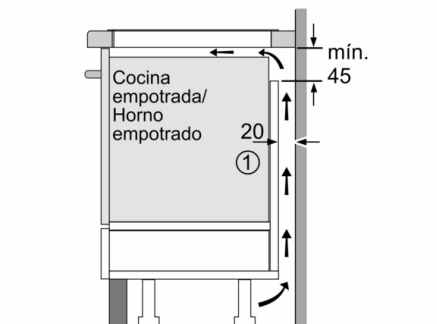

Anchura del producto : 592 mm

Dimensiones de instalación necesarias (H x W x D) : 51 x 592 x 522 mm

Medidas del producto embalado : 126 x 753 x 603 mm

Peso neto : 13,5 kg

Peso bruto : 14,7 kg

Indicador de calor residual : Separado

- 60 cm: espacio para 3 recipientes.
- Ring zone triple: zona extragrande para recipientes de hasta 32 cm de base.
- Control DirectSelect con 17 niveles de cocción
- 17 niveles de cocción para adaptar la potencia con mayor precisión
- Programación de tiempo de cocción para cada zona y avisador acústico
- Función de alarma con duración de aviso ajustable
- Función boost: calienta de manera más rápida al incrementar la potencia de manera puntual
- Función Inicio Automático
- Función Memoria
- Control de temperatura del aceite con 4 niveles: precisión y seguridad
- Indicador de calor residual en 2 niveles (H/h)
- Bloqueo de seguridad para niños automático o manual
- Función Clean: bloqueo temporal del control
- Desconexión automática de seguridad de la placa
- Función Mi Consumo
- Terminación biselada
- Dimensiones del aparato (A lx An x F mm): 51 x 592 x 522
- Dimensiones de encastre (ancho x fondo x alto mm.): 560 x 490 x 51
- Potencia máxima: 7400 W
- Potencia total de la placa limitable por el usuario.

Serie | 6, Placa de inducción, 60 cm, negro PID651FC1E

① Rendija de ventilación necesaria

Dimensiones en mm

Dimensiones en mm

① Rendija de ventilación necesaria

Dimensiones en mm

① Espacio de ventilación necesario.

Dimensiones en mm