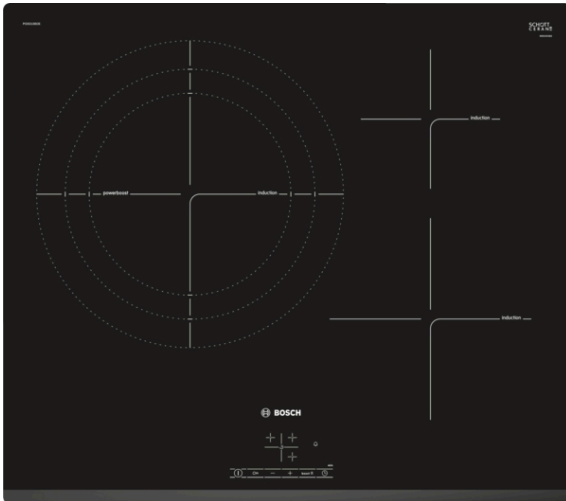

**Series 4, Induction hob, 60 cm, Black,
surface mount without frame
PID631BB3E**

Accesorios opcionales

HEZ9SE030 : Set de 2 ollas y 1 sartén

**Placa de inducción: rapidez, limpieza y
seguridad, con el mínimo consumo.**

- **Control TouchSelect:** selecciona de la zona de cocción y ajusta fácilmente la potencia deseada.
- **Función Sprint:** reduce el tiempo de calentamiento de grandes cantidades de agua y otros líquidos hasta en un 50%.
- **Programación del tiempo de cocción:** apaga la zona de cocción seleccionada una vez transcurrido el tiempo establecido.

Datos técnicos

Familia de Producto : Placa independiente vitrocerámica

Tipo de construcción : Integrable

Entrada de energía : Eléctrico

Número de posiciones que se pueden usar al mismo tiempo : 3

Dimensiones de instalación necesarias (H x W x D) : 51 x

Indicador de calor residual : Separado

Ubicación del panel de mandos : Frontal de placa de cocina

Material de la superficie básica : Vitrocerámica

Color superficie superior : Negro

Longitud del cable de alimentación eléctrica : 110,0 cm