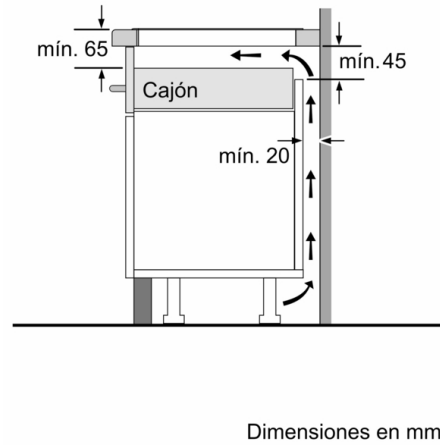

**Series 4, Induction hob, 60 cm, Black,
surface mount without frame
PID631BB3E**

① Rendija de ventilación necesaria.

Dimensiones en mm