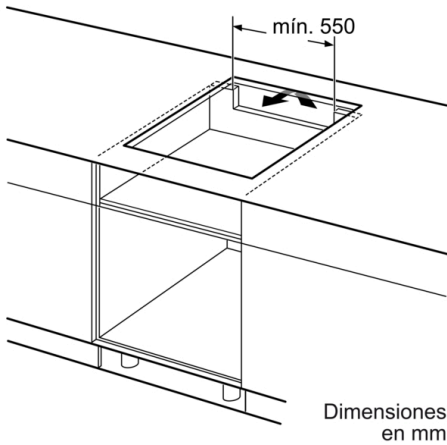

**Series 4, Induction hob, 60 cm, Black,
surface mount without frame
PID631BB3E**

① Rendija de ventilación necesaria.

Dimensiones en mm