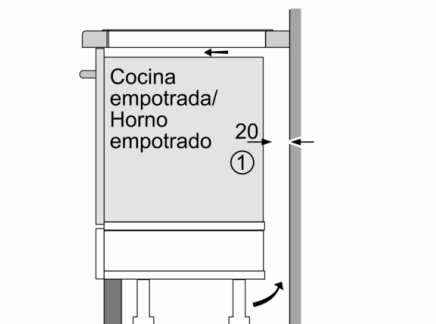

**Series 4, Induction hob, 60 cm, Black,
surface mount without frame
PID631BB3E**

① Rendija de ventilación necesaria.

Dimensiones en mm