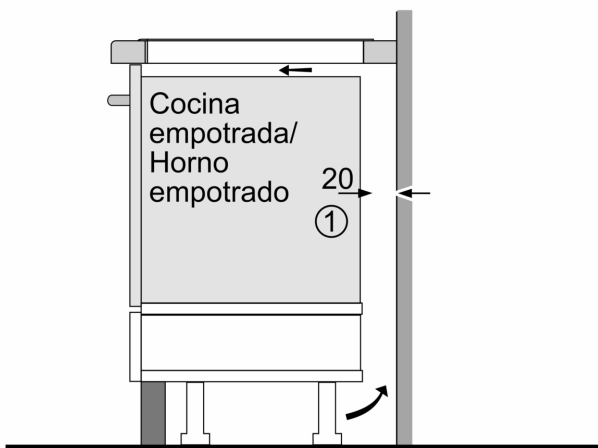

Placa de inducción: rapidez, limpieza y seguridad, con el mínimo consumo.

- **Control TouchSelect:** selecciona de la zona de cocción y ajusta fácilmente la potencia deseada.
- **Función Sprint:** hasta un 50 % más de potencia para calentar más rápido en tu placa de inducción.
- **Inicio rápido:** solo tienes que seleccionar el nivel de potencia deseado.
- **Programación del tiempo de cocción:** apaga la zona de cocción seleccionada una vez transcurrido el tiempo establecido.
- **Seguridad para niños:** bloquea el panel de mandos para impedir cambios accidentales de configuración.

Datos técnicos

Familia de Producto:	Placa independiente vitrocerámica
Tipo de construcción:	Integrable
Fuente energética:	Eléctrica
Número de posiciones que se pueden usar al mismo tiempo:	3
Dimensiones de instalación necesarias (H x W x D):	...51 x 560-560 x 490-500 mm
Anchura:	...592 mm
Dimensiones (Alto x Ancho x Fondo):	...51 x 592 x 522 mm
Medidas del producto embalado:	...118 x 630 x 604 mm
Peso neto:	...10.3 kg
Peso bruto:	...11.3 kg
Indicador de calor residual:	Separado
Ubicación del panel de mandos:	Frontal de placa de cocina
Material de la superficie:	Cristal vitrocerámico
Color superficie superior:	Negro
Longitud del cable de alimentación eléctrica:	...110.0 cm
Código EAN:	...4242002748702
Tensión:	...220-240 V
Frecuencia:	...50; 60 Hz

**Serie 4, Placa de inducción, 60 cm,
Negro, sin perfiles
PID631B17E**

①
Rendija de
ventilación necesaria.

Dimensiones en mm