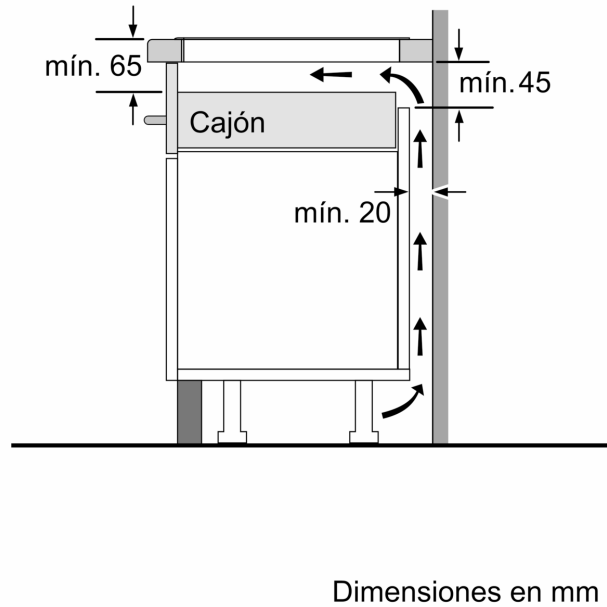

Serie 4, Placa de inducción, 60 cm, Negro, sin perfiles PID631B17E

Accesorios opcionales

HEZ390020	Set de 2 piezas, 1 sartén + 1 cacerola
HEZ390042	Set de 4 piezas 1 sartén + 3 cacerolas.
HEZ390090	Wok para radiantes e inducción

Datos técnicos

Familia de Producto:	Placa independiente vitrocerámica
Tipo de construcción:	Integrable
Fuente energética:	Eléctrica
Número de posiciones que se pueden usar al mismo tiempo:	3
Dimensiones de instalación necesarias (H x W x D):	...51 x 560-560 x 490-500 mm
Anchura:	...592 mm
Dimensiones (Alto x Ancho x Fondo):	...51 x 592 x 522 mm
Medidas del producto embalado:	...118 x 630 x 604 mm
Peso neto:	...10.3 kg
Peso bruto:	...11.3 kg
Indicador de calor residual:	Separado
Ubicación del panel de mandos:	Frontal de placa de cocina
Material de la superficie:	Cristal vitrocerámico
Color superficie superior:	Negro
Longitud del cable de alimentación eléctrica:	...110.0 cm
Código EAN:	...4242002748702
Tensión:	...220-240 V
Frecuencia:	...50; 60 Hz

**Serie 4, Placa de inducción, 60 cm,
Negro, sin perfiles
PID631B17E**

①
Rendija de
ventilación necesaria.

Dimensiones en mm