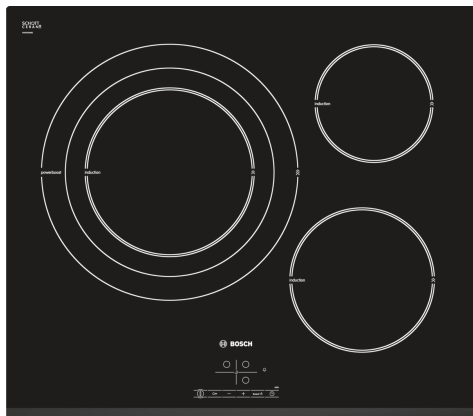

Serie 4, Placa de inducción, 60 cm, Negro, sin perfiles PID631B17E

Accesorios opcionales

HEZ390020	Set de 2 piezas, 1 sartén + 1 cacerola
HEZ390042	Set de 4 piezas 1 sartén + 3 cacerolas.
HEZ390090	Wok para radiantes e inducción

Placa de inducción: rapidez, limpieza y seguridad, con el mínimo consumo.

- **Control TouchSelect:** selecciona de la zona de cocción y ajusta fácilmente la potencia deseada.
- **Función Sprint:** hasta un 50 % más de potencia para calentar más rápido en tu placa de inducción.
- **Inicio rápido:** solo tienes que seleccionar el nivel de potencia deseado.
- **Programación del tiempo de cocción:** apaga la zona de cocción seleccionada una vez transcurrido el tiempo establecido.
- **Seguridad para niños:** bloquea el panel de mandos para impedir cambios accidentales de configuración.

Datos técnicos

Familia de Producto:	Placa independiente vitrocerámica
Tipo de construcción:	Integrable
Fuente energética:	Eléctrica
Número de posiciones que se pueden usar al mismo tiempo:	3
Dimensiones de instalación necesarias (H x W x D):	...51 x 560-560 x 490-500 mm
Anchura:	...592 mm
Dimensiones (Alto x Ancho x Fondo):	...51 x 592 x 522 mm
Medidas del producto embalado:	...118 x 630 x 604 mm
Peso neto:	...10.3 kg
Peso bruto:	...11.3 kg
Indicador de calor residual:	Separado
Ubicación del panel de mandos:	Frontal de placa de cocina
Material de la superficie:	Cristal vitrocerámico
Color superficie superior:	Negro
Longitud del cable de alimentación eléctrica:	...110.0 cm
Código EAN:	...4242002748702
Tensión:	...220-240 V
Frecuencia:	...50; 60 Hz

**Serie 4, Placa de inducción, 60 cm,
Negro, sin perfiles
PID631B17E**

①
Rendija de
ventilación necesaria.

Dimensiones en mm