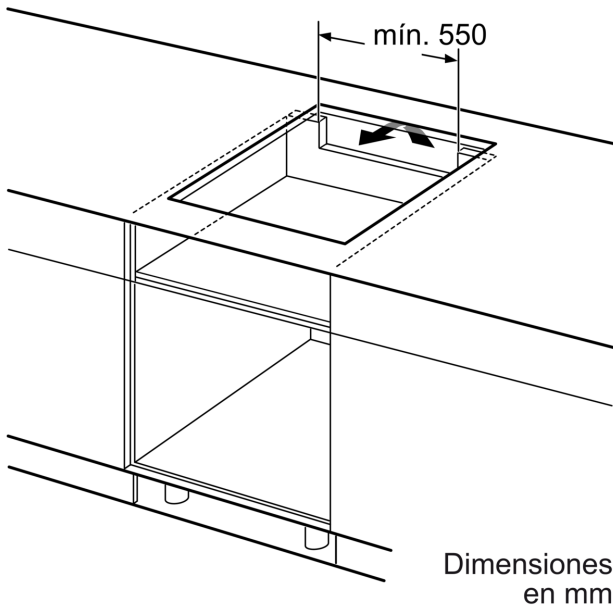

Serie 4, Placa de inducción, 60 cm, Negro, sin perfiles PID631B17E

Accesorios opcionales

HEZ390020	Set de 2 piezas, 1 sartén + 1 cacerola
HEZ390042	Set de 4 piezas 1 sartén + 3 cacerolas.
HEZ390090	Wok para radiantes e inducción

Datos técnicos

Familia de Producto:	Placa independiente vitrocerámica
Tipo de construcción:	Integrable
Fuente energética:	Eléctrica
Número de posiciones que se pueden usar al mismo tiempo:	3
Dimensiones de instalación necesarias (H x W x D):	...51 x 560-560 x 490-500 mm
Anchura:	...592 mm
Dimensiones (Alto x Ancho x Fondo):	...51 x 592 x 522 mm
Medidas del producto embalado:	...118 x 630 x 604 mm
Peso neto:	...10.3 kg
Peso bruto:	...11.3 kg
Indicador de calor residual:	Separado
Ubicación del panel de mandos:	Frontal de placa de cocina
Material de la superficie:	Cristal vitrocerámico
Color superficie superior:	Negro
Longitud del cable de alimentación eléctrica:	...110.0 cm
Código EAN:	...4242002748702
Tensión:	...220-240 V
Frecuencia:	...50; 60 Hz

**Serie 4, Placa de inducción, 60 cm,
Negro, sin perfiles
PID631B17E**

①
Rendija de
ventilación necesaria.

Dimensiones en mm