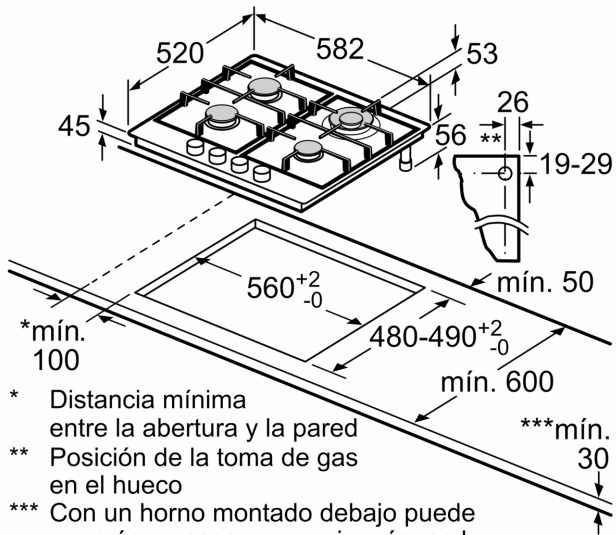

## Mandos ergonómicos en la parte frontal para un manejo fácil, sencillo y preciso.

### Datos técnicos

Familia de Producto:	Placa de gas con mandos
Tipo de construcción:	Integrable
Fuente energética:	Gas
Número de posiciones que se pueden usar al mismo tiempo:	4
Tipo de dispositivos de regulación:	Control a través de los mandos
Dimensiones de instalación necesarias (H x W x D):	...45 x 560-562 x 480-492 mm
Anchura:	582 mm
Dimensiones (Alt x Anch x Fondo):	53 x 582 x 520 mm
Medidas del producto embalado:	141 x 651 x 578 mm
Peso neto:	7.2 kg
Peso bruto:	8.1 kg
Indicador de calor residual:	No tiene
Ubicación del panel de mandos:	Frontal de placa de cocina
Material de la superficie:	Acero inoxidable
Color superficie superior:	Acero
Longitud del cable de alimentación eléctrica:	100.0 cm
Código EAN:	4242002937915
Potencia de conexión de gas:	8000 W
Intensidad corriente eléctrica:	3 A
Tensión:	220-240 V
Frecuencia:	60; 50 Hz

4 242002 937915

**Serie 4, Placa de gas, 60 cm, Acero**  
**PGH6B5B80**

- \* Distancia mínima entre la abertura y la pared
- \*\* Posición de la toma de gas en el hueco
- \*\*\* Con un horno montado debajo puede ser más en caso necesario; véanse los requisitos dimensionales del horno

Dimensiones en mm