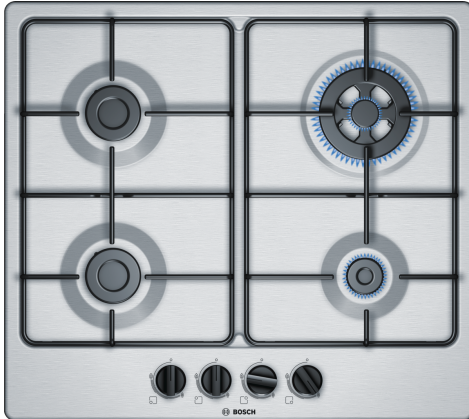

## Serie 4, Placa de gas, 60 cm, Acero PGH6B5B80

### Accesorios opcionales

HEZ298105	Simmer plate
HEZ298110	Anillo WOK
HEZ298115	Soporte de recipiente pequeño

## Mandos ergonómicos en la parte frontal para un manejo fácil, sencillo y preciso.

### Datos técnicos

Familia de Producto:	Placa de gas con mandos
Tipo de construcción:	Integrable
Fuente energética:	Gas
Número de posiciones que se pueden usar al mismo tiempo:	4
Tipo de dispositivos de regulación:	Control a través de los mandos
Dimensiones de instalación necesarias (H x W x D):	...45 x 560-562 x 480-492 mm
Anchura:	582 mm
Dimensiones (Alt x Anch x Fondo):	53 x 582 x 520 mm
Medidas del producto embalado:	141 x 651 x 578 mm
Peso neto:	7.2 kg
Peso bruto:	8.1 kg
Indicador de calor residual:	No tiene
Ubicación del panel de mandos:	Frontal de placa de cocina
Material de la superficie:	Acero inoxidable
Color superficie superior:	Acero
Longitud del cable de alimentación eléctrica:	100.0 cm
Código EAN:	4242002937915
Potencia de conexión de gas:	8000 W
Intensidad corriente eléctrica:	3 A
Tensión:	220-240 V
Frecuencia:	60; 50 Hz