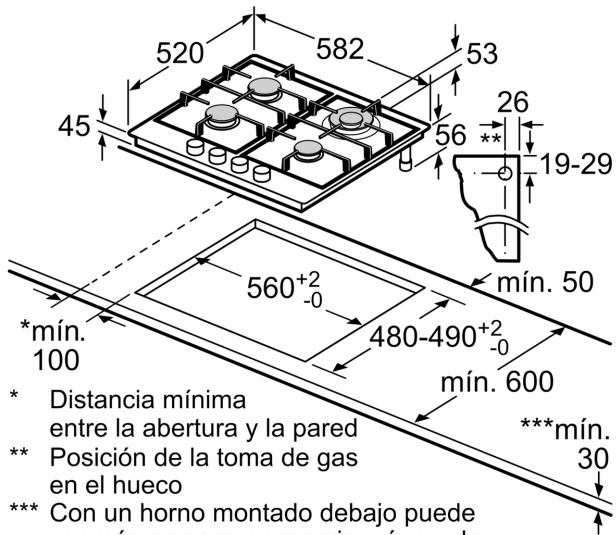

## Serie 6, Placa de gas, 60 cm, Acero PCH6A5B90

HEZ211310	Simmer cap
HEZ298105	Simmer plate
HEZ298108	Anillo WOK
HEZ298115	Soporte de recipiente pequeño
HEZ9SE040	set de 4 piezas
HEZ9SE060	set de 6 piezas

Familia de Producto: ..... Placa de gas con mandos  
 Tipo de construcción: ..... Integrabre  
 Fuente energética: ..... Gas  
 Número de posiciones que se pueden usar al mismo tiempo: ..... 4  
 Tipo de dispositivos de regulacion: .... Control a través de los mandos  
 Dimensiones de instalación necesarias (H x W x D): ...45 x 560-562 x 480-492 mm  
 Anchura: .....582 mm  
 Dimensiones (Alt x Ancho x Fondo): ..... 53 x 582 x 520 mm  
 Medidas del producto embalado: ..... 141 x 651 x 578 mm  
 Peso neto: ..... 11.2 kg  
 Peso bruto: .....12.0 kg  
 Indicador de calor residual: ..... No tiene  
 Ubicación del panel de mandos: ..... Frontal de placa de cocina  
 Material de la superficie: ..... Acero inoxidable  
 Color superficie superior: ..... Acero  
 Longitud del cable de alimentación eléctrica: ..... 100.0 cm  
 Código EAN: ..... 4242002839592  
 Potencia de conexión de gas: .....8000 W  
 Intensidad corriente eléctrica: ..... 3 A  
 Tensión: ..... 220-240 V  
 Frecuencia: ..... 60; 50 Hz

4 242002 839592

**Serie 6, Placa de gas, 60 cm, Acero**  
**PCH6A5B90**

- \* Distancia mínima entre la abertura y la pared
- \*\* Posición de la toma de gas en el hueco

\*\*\* Con un horno montado debajo puede ser más en caso necesario; véanse los requisitos dimensionales del horno

Dimensiones en mm