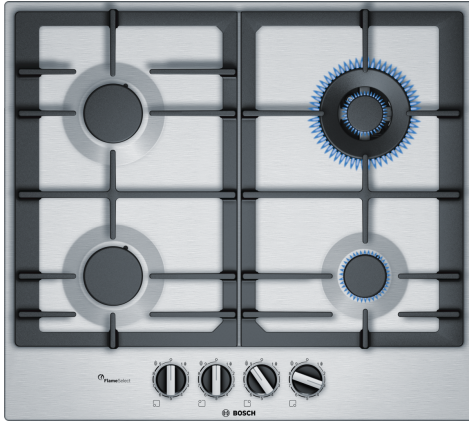

## Serie 6, Placa de gas, 60 cm, Acero PCH6A5B90

HEZ211310	Simmer cap
HEZ298105	Simmer plate
HEZ298108	Anillo WOK
HEZ298115	Soporte de recipiente pequeño
HEZ9SE040	set de 4 piezas
HEZ9SE060	set de 6 piezas

## Placas de gas de acero inoxidable con FlameSelect: los mejores resultados de cocción con la mayor precisión.

- **FlameSelect:** para un ajuste preciso de la llama en 9 niveles definidos.
- **FlameSelect® - Ajusta de manera precisa los 9 niveles de llamada adaptandola a cada plato y a cada necesidad. ¿Por qué concinar con intuición en vez de hacerlo con precisión?**

Familia de Producto: ..... Placa de gas con mandos  
 Tipo de construcción: ..... Integrabre  
 Fuente energética: ..... Gas  
 Número de posiciones que se pueden usar al mismo tiempo: ..... 4  
 Tipo de dispositivos de regulacion: .... Control a través de los mandos  
 Dimensiones de instalación necesarias (H x W x D): ...45 x 560-562 x 480-492 mm  
 Anchura: .....582 mm  
 Dimensiones (Alt x Ancho x Fondo): ..... 53 x 582 x 520 mm  
 Medidas del producto embalado: ..... 141 x 651 x 578 mm  
 Peso neto: ..... 11.2 kg  
 Peso bruto: .....12.0 kg  
 Indicador de calor residual: ..... No tiene  
 Ubicación del panel de mandos: ..... Frontal de placa de cocina  
 Material de la superficie: ..... Acero inoxidable  
 Color superficie superior: ..... Acero  
 Longitud del cable de alimentación eléctrica: ..... 100.0 cm  
 Código EAN: ..... 4242002839592  
 Potencia de conexión de gas: .....8000 W  
 Intensidad corriente eléctrica: ..... 3 A  
 Tensión: ..... 220-240 V  
 Frecuencia: ..... 60; 50 Hz