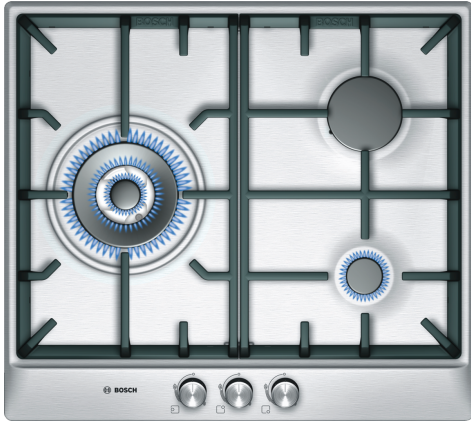

Serie 6, Placa de gas, 60 cm, Acero PCC615B90E

Accesorios opcionales

HEZ298104	Simmer cap
HEZ298105	Simmer plate
HEZ298107	Anillo WOK
HEZ298115	Soporte de recipiente pequeño

Placa de gas en acero inoxidable: alta calidad y diseño que te permitirán disfrutar de la cocción

- **Quemador wok:** para cocinar con mucha potencia, hasta 4,0 kW.
- **Compatible con biometano:** tu placa de gas también funciona con gases renovables como el biometano.

Datos técnicos

Familia de Producto:	Placa de gas con mandos
Tipo de construcción:	Integrable
Fuente energética:	Gas
Número de posiciones que se pueden usar al mismo tiempo:	3
Tipo de dispositivos de regulación:	Mandos cilíndricos
Dimensiones de instalación necesarias (H x W x D):	...45 x 560-560 x 480-490 mm
Anchura:	582 mm
Dimensiones (Alt x Ancho x Fondo):	53 x 582 x 520 mm
Medidas del producto embalado:	140 x 655 x 580 mm
Peso neto:	10.5 kg
Peso bruto:	11.4 kg
Indicador de calor residual:	No tiene
Ubicación del panel de mandos:	Frontal de placa de cocina
Material de la superficie:	Acero inoxidable
Color superficie superior:	Acero
Longitud del cable de alimentación eléctrica:	100.0 cm
Código EAN:	4242002487960
Potencia de conexión de gas:	8000 W
Intensidad corriente eléctrica:	3 A
Tensión:	220-240 V
Frecuencia:	50; 60 Hz

Serie 6, Placa de gas, 60 cm, Acero
PCC615B90E