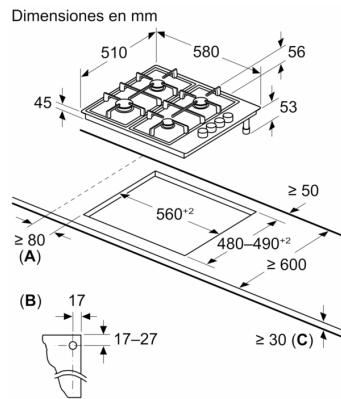

**Serie 2, Placa de gas, 60 cm, Acero
PBC6B5B80**

Placa de gas con controles laterales: elige la potencia de cada zona cómodamente gracias a los mandos laterales.

- **Quemador Wok:** para cocinar con una potencia de hasta 3,3 kW.
- **Mandos ergonómicos para un manejo sencillo y preciso.**
- **Compatible con biometano:** tu placa de gas también funciona con gases renovables como el biometano.

Datos técnicos

Familia de Producto: Placa de gas con mandos
 Tipo de construcción: Integrable
 Fuente energética: Gas
 Número de posiciones que se pueden usar al mismo tiempo: 3
 Tipo de dispositivos de regulación:Control a través de los mandos
 Dimensiones de instalación necesarias (H x W x D): ...43 x 560-562 x 480-492 mm
 Anchura:580 mm
 Dimensiones (Alt x Ancho x Fondo): 54 x 580 x 510 mm
 Medidas del producto embalado: 141 x 651 x 578 mm
 Peso neto: 5.9 kg
 Peso bruto:6.8 kg
 Indicador de calor residual: No tiene
 Ubicación del panel de mandos: Lateral de la vitrocerámica
 Material de la superficie: Acero inoxidable
 Color superficie superior: Acero
 Longitud del cable de alimentación eléctrica: 100.0 cm
 Código EAN: 4242002821269
 Potencia de conexión de gas:6000 W
 Intensidad corriente eléctrica: 3 A
 Tensión: 220-240 V
 Frecuencia: 50; 60 Hz

Serie 2, Placa de gas, 60 cm, Acero PBC6B5B80

- A:** Distancia mín. desde el hueco de la placa hasta la pared
- B:** Posición de la conexión de gas en la ranura
- C:** Si hay un horno introducido en la parte inferior, posiblemente sea mayor; ver los requisitos de espacio para el horno