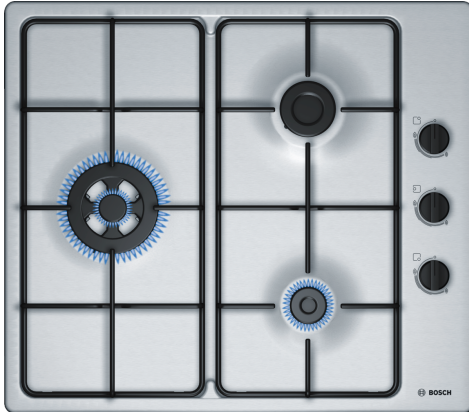

**Serie 2, Placa de gas, 60 cm, Acero
PBC6B5B80**

Placa de gas con controles laterales: elige la potencia de cada zona cómodamente gracias a los mandos laterales.

- **Quemador Wok:** para cocinar con una potencia de hasta 3,3 kW.
- **Mandos ergonómicos para un manejo sencillo y preciso.**
- **Compatible con biometano:** tu placa de gas también funciona con gases renovables como el biometano.

Datos técnicos

Familia de Producto: Placa de gas con mandos
 Tipo de construcción: Integrable
 Fuente energética: Gas
 Número de posiciones que se pueden usar al mismo tiempo: 3
 Tipo de dispositivos de regulación:Control a través de los mandos
 Dimensiones de instalación necesarias (H x W x D): ...43 x 560-562 x 480-492 mm
 Anchura:580 mm
 Dimensiones (Alt x Ancho x Fondo): 54 x 580 x 510 mm
 Medidas del producto embalado: 141 x 651 x 578 mm
 Peso neto: 5.9 kg
 Peso bruto:6.8 kg
 Indicador de calor residual: No tiene
 Ubicación del panel de mandos: Lateral de la vitrocerámica
 Material de la superficie: Acero inoxidable
 Color superficie superior: Acero
 Longitud del cable de alimentación eléctrica: 100.0 cm
 Código EAN: 4242002821269
 Potencia de conexión de gas:6000 W
 Intensidad corriente eléctrica: 3 A
 Tensión: 220-240 V
 Frecuencia: 50; 60 Hz