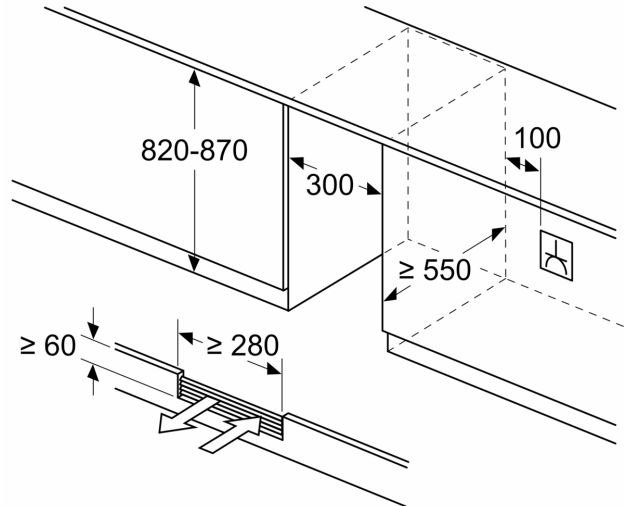

Datos técnicos

Clase de eficiencia energética:F
Promedio anual de consumo de energía (kWh/año):	. 100 kWh/annum
Nº botellas de 75cl: 21
Nivel de ruido: 38 dB(A) re 1 pW
Clase de nivel de ruido: C
Tipo de construcción: Integrable
Opción puerta panelable: No es posible
Altura: 818 mm
Anchura: 298 mm
Fondo del aparato sin tirador: 567 mm
Dimensiones de instalación necesarias (H x W x D):	. 820 x 300 x 550 mm
Peso neto: 26.5 kg
Potencia: 70 W
Intensidad corriente eléctrica: 6 A
Ventilador interior sección frigorífico: Si
Tensión: 220-240 V
Frecuencia: 50-60 Hz
Longitud del cable de alimentación eléctrica: 230.0 cm
Tipo de enchufe: Schuko a tierra
Nº de motocompresores: 1
Nº de sistemas de frío independientes: 1
Puerta reversible: Si
Interruptor luz interior: No
Código EAN: 4242005265480
Marca: Bosch
Código comercial del producto: KUW20VHF0

Serie 6, Vinoteca con puerta de cristal, 82 x 30 cm
KUW20VHF0

Dimensiones en mm

dimensiones en mm

dimensiones en mm