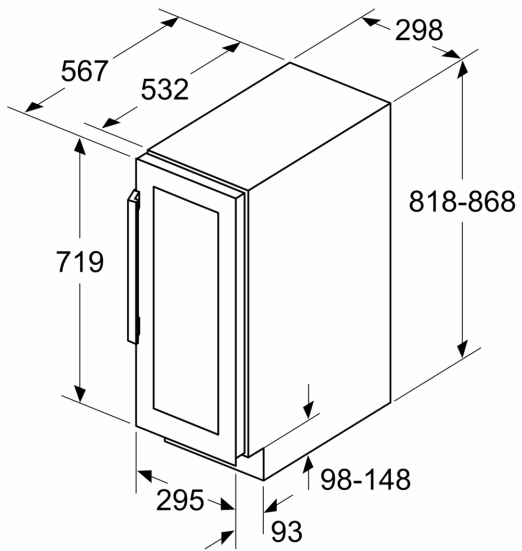

**Serie 6, Vinoteca con puerta de cristal , 82 x 30 cm
KUW20VHF0**

Tu vinoteca integrable bajo encimera, con regulación electrónica de temperatura, +5° a +20°C, y filtro de protección ultravioleta, para la mayor conservación, de todo su olor y sabor, de tus mejores vinos.

- La vinoteca tiene capacidad para 21 botellas de vino, para una óptima conservación a temperatura estable.
- Control electrónico de temperatura, ajustable desde +5° a +20°C, para la correcta conservación de tus vinos.
- Puerta de cristal con protección ultravioleta, y alarma de temperatura, para mantener los vinos en perfectas condiciones de conservación, con todo su olor y sabor.
- Luz LED con modo de presentación: una atractiva iluminación para tu vinoteca.

Datos técnicos

Clase de eficiencia energética:F
Promedio anual de consumo de energía (kWh/año):	. 100 kWh/annum
Nº botellas de 75cl: 21
Nivel de ruido: 38 dB(A) re 1 pW
Clase de nivel de ruido: C
Tipo de construcción: Integrable
Opción puerta panelable: No es posible
Altura: 818 mm
Anchura: 298 mm
Fondo del aparato sin tirador: 567 mm
Dimensiones de instalación necesarias (H x W x D):	. 820 x 300 x 550 mm
Peso neto: 26.5 kg
Potencia: 70 W
Intensidad corriente eléctrica: 6 A
Ventilador interior sección frigorífico: Si
Tensión: 220-240 V
Frecuencia: 50-60 Hz
Longitud del cable de alimentación eléctrica: 230.0 cm
Tipo de enchufe: Schuko a tierra
Nº de motocompresores: 1
Nº de sistemas de frío independientes: 1
Puerta reversible: Si
Interruptor luz interior: No
Código EAN: 4242005265480
Marca: Bosch
Código comercial del producto: KUW20VHF0

Serie 6, Vinoteca con puerta de cristal, 82 x 30 cm
KUW20VHF0

Dimensiones en mm

dimensiones en mm

dimensiones en mm