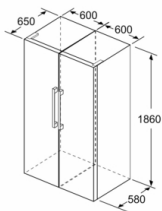

Dimensiones en mm