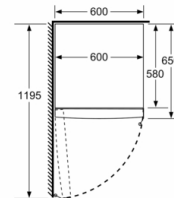

Serie 4, Frigorífico de libre instalación, 186 x 60 cm, Blanco KSV36VWEP

	a	b	c	d	e	f
KSW36, GSD36	187					
KSV36, KSF36, GSN36, GSV36	186					
KSV33, GSN33, GSV33	176	60	65	58	60	119,5
KSV29, GSN29, GSV29	161					
GSV24	146					
GSN51	161					
GSN54	176	70	78	70	70	142
GSN58	191					

Dimensiones en cm

Dimensiones en mm