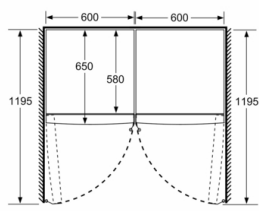

Dimensiones en mm