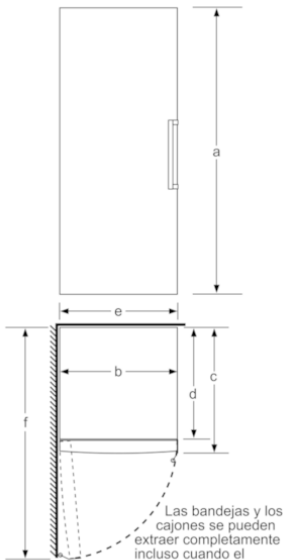

**Serie | 4, Frigorífico de libre instalación,
Blanco
KSV36VW31**

Las bandejas y los cajones se pueden extraer completamente incluso cuando el aparato se encuentra colocado directamente junto a la pared.

	a	b	c	d	e	f
KSW36, GSD36	187					
KSV36, KSF36, GSN36, GSV36	186					
KSV33, GSN33, GSV33	176	60	65	58	60	119,5
KSV29, GSN29, GSV29	161					
GSV24	146					
GSN51	161					
GSN54	176	70	78	70	70	142
GSN58	191					

Dimensiones en cm