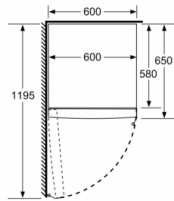

**Serie | 6, Frigorífico de libre instalación, 186
x 60 cm, Blanco
KSV36BW3P**

Dimensiones en mm

	a	b	c	d	e	f
KSW36, GSD36	187					
KSV36, KSF36, GSN36, GSV36	186					
KSV33, GSN33, GSV33	176	60	65	58	60	119,5
KSV29, GSN29, GSV29	161					
GSV24	146					
GSN51	161					
GSN54	176	70	78	70	70	142
GSN58	191					

Dimensiones en cm