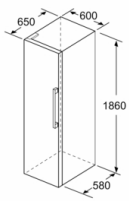

**Serie | 6, Frigorífico de libre instalación, 186
x 60 cm, Blanco
KSV36BW3P**

Dimensiones en mm

	a	b	c	d	e	f
KSW36, GSD36	187					
KSV36, KSF36, GSN36, GSV36	186					
KSV33, GSN33, GSV33	176	60	65	58	60	119,5
KSV29, GSN29, GSV29	161					
GSV24	146					
GSN51	161					
GSN54	176	70	78	70	70	142
GSN58	191					

Dimensiones en cm