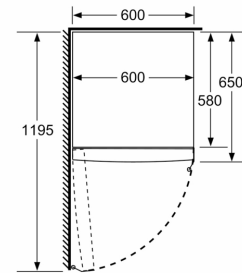

Datos técnicos

Clase de eficiencia energética¹: E
 Promedio anual de consumo de energía (kWh/año)²: 116 kWh/annum
 Volumen neto del congelador: 0 l
 Volumen neto del frigorífico:346 l
 Nivel de ruido: 39 dB(A) re 1pW
 Clase de nivel de ruido:C
 Tipo de construcción: Libre instalación
 Opción puerta panelable: No es posible
 Altura: 1860 mm
 Anchura:600 mm
 Fondo del aparato sin tirador:650 mm
 Peso neto: 67.1 kg
 Intensidad corriente eléctrica: 10 A
 Apertura de la puerta: Izquierda reversible
 Tensión: 220-240 V
 Frecuencia: 50 Hz
 Longitud del cable de alimentación eléctrica: 230.0 cm
 Nº de motocompresores: 1
 Nº de sistemas de frío independientes: 1
 Ventilador interior sección frigorífico:Si
 Puerta reversible: Si
 Nº de bandejas regulables en el frigorífico: 4
 Estantes para botellas: Si
 Código EAN: 4242005216123
 Marca: Bosch
 Código comercial del producto: KSV36AWEP
 Categoría de producto: Cámara del frigorífico
 Sistema No frost:No
 Tipo de instalación: Libre instalación

¹ Dentro del rango de clases de eficiencia energética de A a G.
² Basado en los resultados del test estándar de 24 horas. El consumo real depende del uso/posición del aparato.

Serie 6, Frigorífico de libre instalación, 186 x 60 cm, Blanco KSV36AWEP

- a Altura
- b Ancho
- c Profundidad con la puerta cerrada sin tirador
- d Profundidad del armario
- e Ancho con la puerta abierta y sin tirador
- f Profundidad con la puerta abierta sin tirador

Dimensiones en cm

Dimensiones en mm

Dimensiones en mm