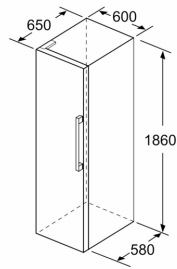

Datos técnicos

Clase de eficiencia energética¹: E
 Promedio anual de consumo de energía (kWh/año)²: 116 kWh/annum
 Volumen neto del congelador: 0 l
 Volumen neto del frigorífico:346 l
 Nivel de ruido: 39 dB(A) re 1pW
 Clase de nivel de ruido:C
 Tipo de construcción: Libre instalación
 Opción puerta panelable: No es posible
 Altura: 1860 mm
 Anchura:600 mm
 Fondo del aparato sin tirador:650 mm
 Peso neto: 67.1 kg
 Intensidad corriente eléctrica: 10 A
 Apertura de la puerta: Izquierda reversible
 Tensión: 220-240 V
 Frecuencia: 50 Hz
 Longitud del cable de alimentación eléctrica: 230.0 cm
 Nº de motocompresores: 1
 Nº de sistemas de frío independientes: 1
 Ventilador interior sección frigorífico:Si
 Puerta reversible: Si
 Nº de bandejas regulables en el frigorífico: 4
 Estantes para botellas: Si
 Código EAN: 4242005216123
 Marca: Bosch
 Código comercial del producto: KSV36AWEP
 Categoría de producto: Cámara del frigorífico
 Sistema No frost:No
 Tipo de instalación: Libre instalación

- a Altura
- b Ancho
- c Profundidad con la puerta cerrada sin tirador
- d Profundidad del armario
- e Ancho con la puerta abierta y sin tirador
- f Profundidad con la puerta abierta sin tirador

Dimensiones en cm

Dimensiones en mm

Dimensiones en mm