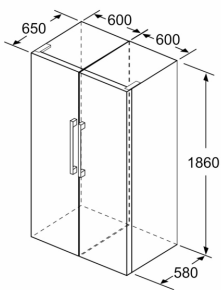

Datos técnicos

Clase de eficiencia energética¹: E
 Promedio anual de consumo de energía (kWh/año)²: 116 kWh/annum
 Volumen neto del congelador: 0 l
 Volumen neto del frigorífico:346 l
 Nivel de ruido: 39 dB(A) re 1pW
 Clase de nivel de ruido:C
 Tipo de construcción: Libre instalación
 Opción puerta panelable: No es posible
 Altura: 1860 mm
 Anchura:600 mm
 Fondo del aparato sin tirador:650 mm
 Peso neto: 67.1 kg
 Intensidad corriente eléctrica: 10 A
 Apertura de la puerta: Izquierda reversible
 Tensión: 220-240 V
 Frecuencia: 50 Hz
 Longitud del cable de alimentación eléctrica: 230.0 cm
 Nº de motocompresores: 1
 Nº de sistemas de frío independientes: 1
 Ventilador interior sección frigorífico:Si
 Puerta reversible: Si
 Nº de bandejas regulables en el frigorífico: 4
 Estantes para botellas: Si
 Código EAN: 4242005216123
 Marca: Bosch
 Código comercial del producto: KSV36AWEP
 Categoría de producto: Cámara del frigorífico
 Sistema No frost:No
 Tipo de instalación: Libre instalación

- a Altura
- b Ancho
- c Profundidad con la puerta cerrada sin tirador
- d Profundidad del armario
- e Ancho con la puerta abierta y sin tirador
- f Profundidad con la puerta abierta sin tirador

Dimensiones en cm

Dimensiones en mm

Dimensiones en mm