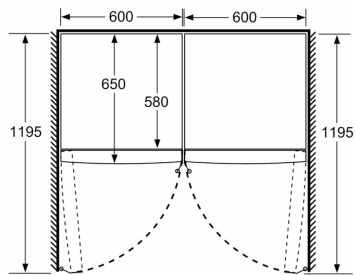

Datos técnicos

Clase de eficiencia energética¹: E
 Promedio anual de consumo de energía (kWh/año)²: 116 kWh/annum
 Volumen neto del congelador: 0 l
 Volumen neto del frigorífico:346 l
 Nivel de ruido: 39 dB(A) re 1pW
 Clase de nivel de ruido:C
 Tipo de construcción: Libre instalación
 Opción puerta panelable: No es posible
 Altura: 1860 mm
 Anchura:600 mm
 Fondo del aparato sin tirador:650 mm
 Peso neto: 67.1 kg
 Intensidad corriente eléctrica: 10 A
 Apertura de la puerta: Izquierda reversible
 Tensión: 220-240 V
 Frecuencia: 50 Hz
 Longitud del cable de alimentación eléctrica: 230.0 cm
 Nº de motocompresores: 1
 Nº de sistemas de frío independientes: 1
 Ventilador interior sección frigorífico:Si
 Puerta reversible: Si
 Nº de bandejas regulables en el frigorífico: 4
 Estantes para botellas: Si
 Código EAN: 4242005216123
 Marca: Bosch
 Código comercial del producto: KSV36AWEP
 Categoría de producto: Cámara del frigorífico
 Sistema No frost:No
 Tipo de instalación: Libre instalación

¹ Dentro del rango de clases de eficiencia energética de A a G.
² Basado en los resultados del test estándar de 24 horas. El consumo real depende del uso/posición del aparato.

Serie 6, Frigorífico de libre instalación, 186 x 60 cm, Blanco KSV36AWEP

- a Altura
- b Ancho
- c Profundidad con la puerta cerrada sin tirador
- d Profundidad del armario
- e Ancho con la puerta abierta y sin tirador
- f Profundidad con la puerta abierta sin tirador

Dimensiones en cm

Dimensiones en mm

Dimensiones en mm