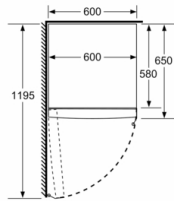

Serie | 6, Frigorífico de libre instalación, 186 x 60 cm, Blanco
KSV36AW3P

Dimensiones en mm

	a	b	c	d	e	f
KSW36, GSD36	187					
KSV36, KSF36, GSN36, GSV36	186					
KSV33, GSN33, GSV33	176	60	65	58	60	119,5
KSV29, GSN29, GSV29	161					
GSV24	146					
GSN51	161					
GSN54	176	70	78	70	70	142
GSN58	191					

Dimensiones en cm