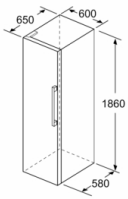

Serie | 6, Frigorífico de libre instalación, 186 x 60 cm, Blanco
KSV36AW3P

Dimensiones en mm

	a	b	c	d	e	f
KSW36, GSD36	187					
KSV36, KSF36, GSN36, GSV36	186					
KSV33, GSN33, GSV33	176	60	65	58	60	119,5
KSV29, GSN29, GSV29	161					
GSV24	146					
GSN51	161					
GSN54	176	70	78	70	70	142
GSN58	191					

Dimensiones en cm