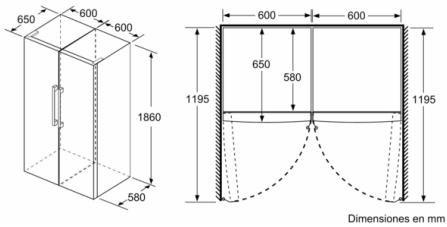

Serie | 6, Frigorífico de libre instalación, 186 x 60 cm, Acero inoxidable antihuellas KSV36AIEP

	a	b	c	d	e	f
KSW36, GSD36	187					
KSV36, KSF36, GSN36, GSV36	186					
KSV33, GSN33, GSV33	176	60	65	58	60	119,5
KSV29, GSN29, GSV29	161					
GSV24	146					
GSN51	161					
GSN54	176	70	78	70	70	142
GSN58	191					

Dimensiones en cm