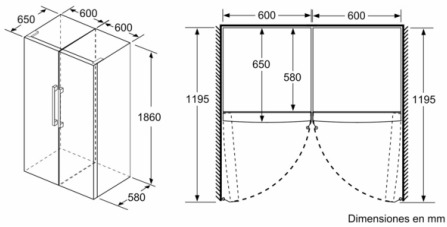

Serie 6, Frigorífico de libre instalación, 186 x 60 cm, Acero inoxidable antihuellas KSV36AIDP

	a	b	c	d	e	f
KSW36, GSD36	187					
KSV36, KSF36, GSN36, GSV36	186					
KSV33, GSN33, GSV33	176	60	65	58	60	119,5
KSV29, GSN29, GSV29	161					
GSV24	146					
GSN51	161					
GSN54	176	70	78	70	70	142
GSN58	191					

Dimensiones en cm