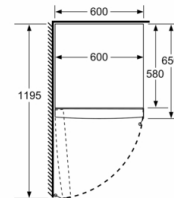

Serie 4, Frigorífico de libre instalación, 176 x 60 cm, Blanco KSV33VWEP

	a	b	c	d	e	f
KSW36, GSD36	187					
KSV36, KSF36, GSN36, GSV36	186					
KSV33, GSN33, GSV33	176	60	65	58	60	119,5
KSV29, GSN29, GSV29	161					
GSV24	146					
GSN51	161					
GSN54	176	70	78	70	70	142
GSN58	191					

Dimensiones en cm

Dimensiones en mm