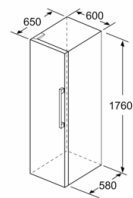

Serie 4, Frigorífico de libre instalación, 176 x 60 cm, Blanco KSV33VWEP

	a	b	c	d	e	f
KSW36, GSD36	187					
KSV36, KSF36, GSN36, GSV36	186					
KSV33, GSN33, GSV33	176	60	65	58	60	119,5
KSV29, GSN29, GSV29	161					
GSV24	146					
GSN51	161					
GSN54	176	70	78	70	70	142
GSN58	191					

Dimensiones en cm

Dimensiones en mm