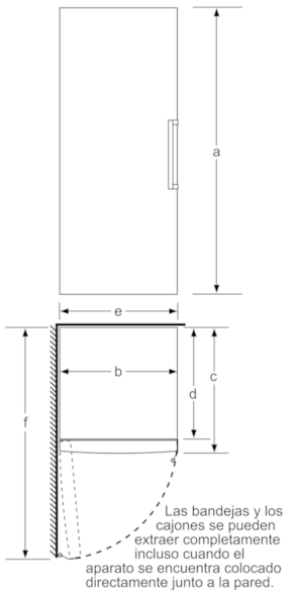

Serie | 4, Frigorífico de libre instalación, Blanco KSV33VW30

	a	b	c	d	e	f
KSW36, GSD36	187					
KSV36, KSF36, GSN36, GSV36	186					
KSV33, GSN33, GSV33	176	60	65	58	60	119,5
KSV29, GSN29, GSV29	161					
GSV24	146					
GSN51	161					
GSN54	176	70	78	70	70	142
GSN58	191					

Dimensiones en cm