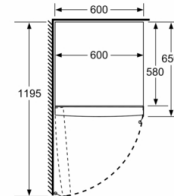

Serie 4, Frigorífico de libre instalación, 176 x 60 cm, Inox-look KSV33VLEP

	a	b	c	d	e	f
KSW36, GSD36	187					
KSV36, KSF36, GSN36, GSV36	186					
KSV33, GSN33, GSV33	176	60	65	58	60	119,5
KSV29, GSN29, GSV29	161					
GSV24	146					
GSN51	161					
GSN54	176	70	78	70	70	142
GSN58	191					

Dimensiones en cm

Dimensiones en mm