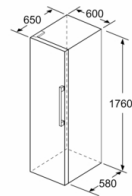

Serie 4, Frigorífico de libre instalación, 176 x 60 cm, Inox-look KSV33VLEP

	a	b	c	d	e	f
KSW36, GSD36	187					
KSV36, KSF36, GSN36, GSV36	186					
KSV33, GSN33, GSV33	176	60	65	58	60	119,5
KSV29, GSN29, GSV29	161					
GSV24	146					
GSN51	161					
GSN54	176	70	78	70	70	142
GSN58	191					

Dimensiones en cm

Dimensiones en mm