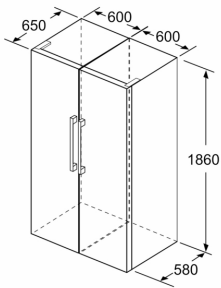

## Serie 8, Frigorífico de libre instalación, 186 x 60 cm, Acero antihuellas KSF36PIDP

	a	b	c	d	e	f
KSW36, GSD36	187					
KSV36, KSF36, GSN36, GSV36	186					
KSV33, GSN33, GSV33	176	60	65	58	60	119,5
KSV29, GSN29, GSV29	161					
GSV24	146					
GSN51	161					
GSN54	176	70	78	70	70	142
GSN58	191					

- a Altura  
 b Ancho  
 c Profundidad con la puerta cerrada sin tirador  
 d Profundidad del armario  
 e Ancho con la puerta abierta y sin tirador  
 f Profundidad con la puerta abierta sin tirador

Dimensiones en cm

Dimensiones en mm

Dimensiones en mm