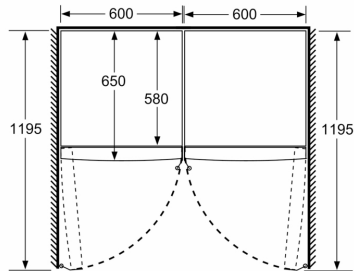

## Serie 8, Frigorífico de libre instalación, 186 x 60 cm, Acero antihuellas KSF36PIDP

	a	b	c	d	e	f
KSW36, GSD36	187					
KSV36, KSF36, GSN36, GSV36	186					
KSV33, GSN33, GSV33	176	60	65	58	60	119,5
KSV29, GSN29, GSV29	161					
GSV24	146					
GSN51	161					
GSN54	176	70	78	70	70	142
GSN58	191					

- a Altura  
 b Ancho  
 c Profundidad con la puerta cerrada sin tirador  
 d Profundidad del armario  
 e Ancho con la puerta abierta y sin tirador  
 f Profundidad con la puerta abierta sin tirador

Dimensiones en cm

Dimensiones en mm

Dimensiones en mm