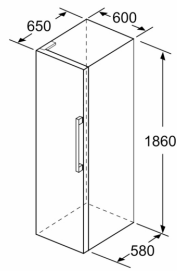

Clase de eficiencia energética: ..... D  
 Promedio anual de consumo de energía (kWh/año): . 122 kWh/annum  
 Volumen neto del congelador: ..... 0 l  
 Volumen neto del frigorífico: ..... 309 l  
 Nivel de ruido: ..... 41 dB(A) re 1pW  
 Clase de nivel de ruido: ..... C  
 Tipo de construcción: ..... Libre instalación  
 Opción puerta panelable: ..... No es posible  
 Altura: ..... 1860 mm  
 Anchura: ..... 600 mm  
 Fondo del aparato sin tirador: ..... 650 mm  
 Peso neto: ..... 72.1 kg  
 Intensidad corriente eléctrica: ..... 10 A  
 Apertura de la puerta: ..... Izquierda reversible  
 Tensión: ..... 220-240 V  
 Frecuencia: ..... 50 Hz  
 Longitud del cable de alimentación eléctrica: ..... 230.0 cm  
 Nº de motocompresores: ..... 1  
 Nº de sistemas de frío independientes: ..... 1  
 Ventilador interior sección frigorífico: ..... Si  
 Puerta reversible: ..... Si  
 Nº de bandejas regulables en el frigorífico: ..... 3  
 Estantes para botellas: ..... Si  
 Código EAN: ..... 4242005134663  
 Marca: ..... Bosch  
 Código comercial del producto: ..... KSF36PIDP  
 Categoría de producto: ..... Cámara del frigorífico  
 Sistema No frost: ..... Total  
 Tipo de instalación: ..... Libre instalación

- a Altura  
 b Ancho  
 c Profundidad con la puerta cerrada sin tirador  
 d Profundidad del armario  
 e Ancho con la puerta abierta y sin tirador  
 f Profundidad con la puerta abierta sin tirador

Dimensiones en cm

Dimensiones en mm

Dimensiones en mm