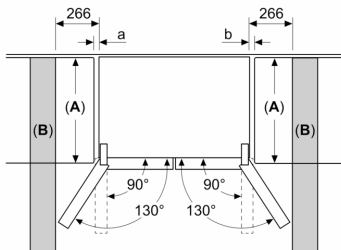

Información técnica

- Volumen útil total: 547 l
- Consumo anual de energía: 322 kWh/a
- Muy silencioso: 38 dB
- Dimensiones del aparato (alto x ancho x fondo sin tirador): 189.5 x 85.5 x 66.6 cm

Serie 4, Multipuerta puertas de cristal, 189.5 x 85.5 cm, Negro KMC85LBEA

Dimensiones en mm

A: La parte frontal es ajustable desde 1895-1910 mm, con las patas de nivelación totalmente extendidas

B: Añadir 10 mm para los espaciadores fijados en la parte posterior

Dimensiones en mm

Dimensiones en mm

A	a	b
≤ 600	20	20
600 < A ≤ 650	36	36
650 < A ≤ 700	78	78
> 700	266	266

A: Profundidad de encimera o de mueble

B: Pared
Los cajones se pueden extraer y quitar con la puerta abierta en un ángulo de 90°