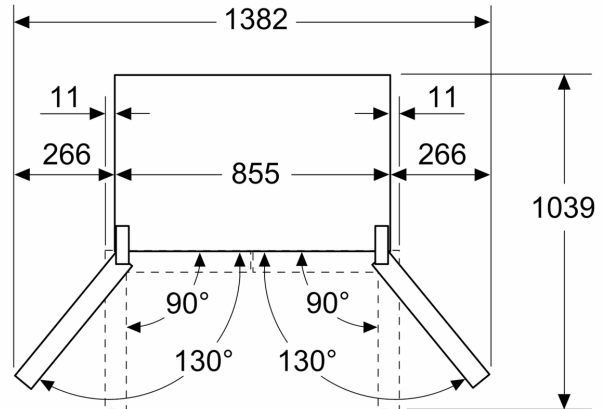

Información técnica

- Volumen útil total: 547 l
- Consumo anual de energía: 322 kWh/a
- Muy silencioso: 38 dB
- Dimensiones del aparato (alto x ancho x fondo sin tirador): 189.5 x 85.5 x 66.6 cm

Serie 4, Multipuerta puertas de cristal, 189.5 x 85.5 cm, Negro KMC85LBEA

Dimensiones en mm

A: La parte frontal es ajustable desde 1895-1910 mm, con las patas de nivelación totalmente extendidas

B: Añadir 10 mm para los espaciadores fijados en la parte posterior

Dimensiones en mm

Dimensiones en mm

A	a	b
≤ 600	20	20
600 < A ≤ 650	36	36
650 < A ≤ 700	78	78
> 700	266	266

A: Profundidad de encimera o de mueble

B: Pared
Los cajones se pueden extraer y quitar con la puerta abierta en un ángulo de 90°