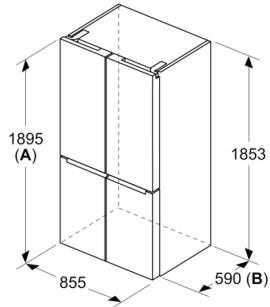

Clase de eficiencia energética: E
 Promedio anual de consumo de energía (kWh/año): . 322 kWh/annum
 Volumen neto del congelador: 223 l
 Volumen neto del frigorífico:324 l
 Nivel de ruido: 38 dB(A) re 1pW
 Clase de nivel de ruido: C
 Tipo de construcción: Libre instalación
 Opción puerta panelable: No es posible
 Altura: 1895 mm
 Anchura:855 mm
 Fondo del aparato sin tirador:666 mm
 Peso neto: 115.3 kg
 Intensidad corriente eléctrica: 10 A
 Apertura de la puerta: Izquierda y derecha
 Tensión: 220-240 V
 Frecuencia: 50-60 Hz
 Longitud del cable de alimentación eléctrica: 240.0 cm
 Nº de motocompresores: 1
 Nº de sistemas de frío independientes: 1
 Ventilador interior sección frigorífico: Si
 Puerta reversible: No
 Estantes para botellas: No
 Sistema No frost: Frigorífico y congelador
 Tipo de instalación: Libre instalación

Serie 4, Multipuerta puertas de cristal, 189.5 x 85.5 cm, Negro KMC85LBEA

Prestaciones

- Clase de eficiencia energética: E, dentro del rango de A (más eficiente) a G (menos eficiente)
- Tecnología noFrost en el congelador
- Cajón VitaFresh con regulador de humedad para frutas y verduras: regula la humedad en función del tipo de alimento
- Cajón VitaFresh 0 °C para carnes y pescados
- Iluminación interior LED
- Electrónica TouchControl digital en la puerta
- Refrigeración "Súper" con desconexión automática
- Congelación "Súper" con desconexión automática
- Alarma óptica de puerta abierta
- Tecnología NoFrost MultiAir Flow
- Bandejas de cristal EasyAccess con topes de seguridad

Información técnica

- Volumen útil total: 547 l
- Consumo anual de energía: 322 kWh/a
- Muy silencioso: 38 dB
- Dimensiones del aparato (alto x ancho x fondo sin tirador): 189.5 x 85.5 x 66.6 cm

Serie 4, Multipuerta puertas de cristal, 189.5 x 85.5 cm, Negro KMC85LBEA

Dimensiones en mm

A: La parte frontal es ajustable desde 1895-1910 mm, con las patas de nivelación totalmente extendidas

B: Añadir 10 mm para los espaciadores fijados en la parte posterior

Dimensiones en mm