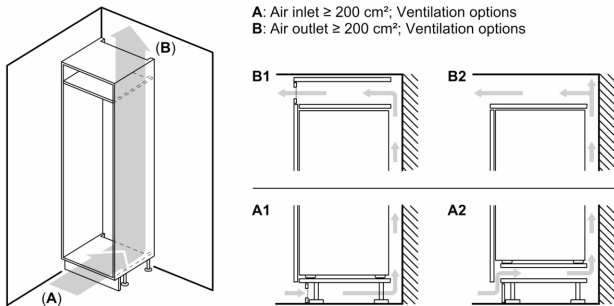

Información técnica

- Puerta reversible
- Integrable
- Ventilación por el zócalo.
- Longitud del cable de conexión: 230 cm
- Tensión nominal: 220 - 240 V.

Medidas

- Dimensiones de encastre (alto x ancho x fondo): 177.5 x 56 x 55 cm
- Dimensiones del aparato (alto x ancho x fondo sin tirador): 177.2 x 55.8 x 54.8 cm

Accesorios

- 1 x ACCESORIO INTEGRACION SOPORTE BISAGRA, 3 x Huevera

Especificaciones del país

- Funciones especiales: Eco

INFORMACIÓN GENERAL

Serie 6, Frigorífico integrable, 177.5 x 56 cm, Cierre SoftClose con puerta fija
KIR81ADD0

A	B	C	D
1500-1750	22	22	B+5 / C+5
720-1400	19	19	
A1	15	19	
A2	15	19	

Dimensiones en mm

Dimensiones en mm

Dimensiones en mm
 Dimensiones del espacio recomendadas para instalación de puerta fija

F	R	X
16-19	0-3	2,5
20	0-1	3
	2-3	2,5
21	0-1	3
	2-3	2,5
22	0	4
	1	3,5
	2-3	3