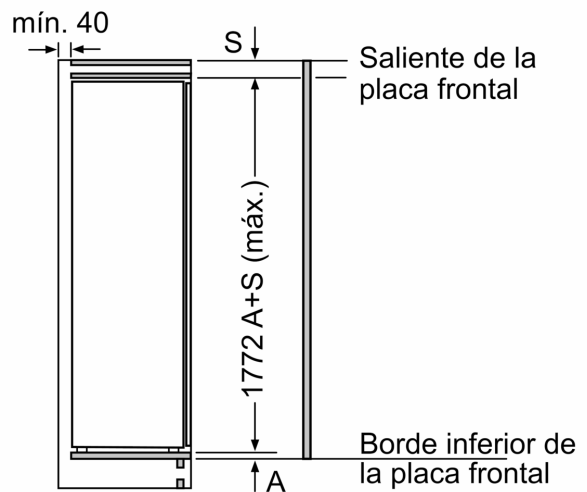

Dimensiones en mm

Dimensiones en mm