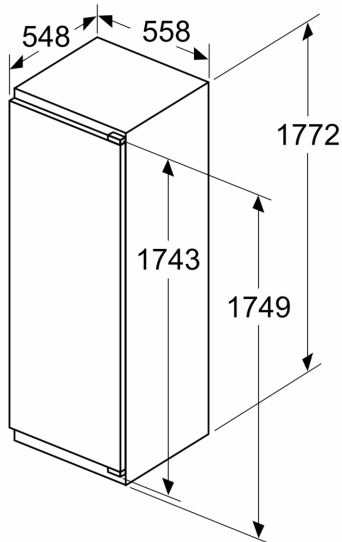

Información técnica

- Puerta reversible
- Integrable
- Ventilación por el zócalo.
- Longitud del cable de conexión: 230 cm
- Tensión nominal: 220 - 240 V.

Medidas

- Dimensiones de encastre (alto x ancho x fondo): 177.5 x 56 x 55 cm
- Dimensiones del aparato (alto x ancho x fondo sin tirador): 177.2 x 55.8 x 54.8 cm

Accesorios

- 1 x ACCESORIO INTEGRACION SOPORTE BISAGRA, 3 x Huevera

Especificaciones del país

- Funciones especiales: Eco

INFORMACIÓN GENERAL

Serie 6, Frigorífico integrable, 177.5 x 56 cm, Cierre SoftClose con puerta fija
KIR81ADD0

A	B	C	D
1500-1750	22	22	B+5 / C+5
720-1400	19	19	
A1	15	19	
A2	15	19	

Dimensiones en mm

Dimensiones en mm

Dimensiones en mm
 Dimensiones del espacio recomendadas para instalación de puerta fija

F	R	X
16-19	0-3	2,5
20	0-1	3
	2-3	2,5
21	0-1	3
	2-3	2,5
22	0	4
	1	3,5
	2-3	3