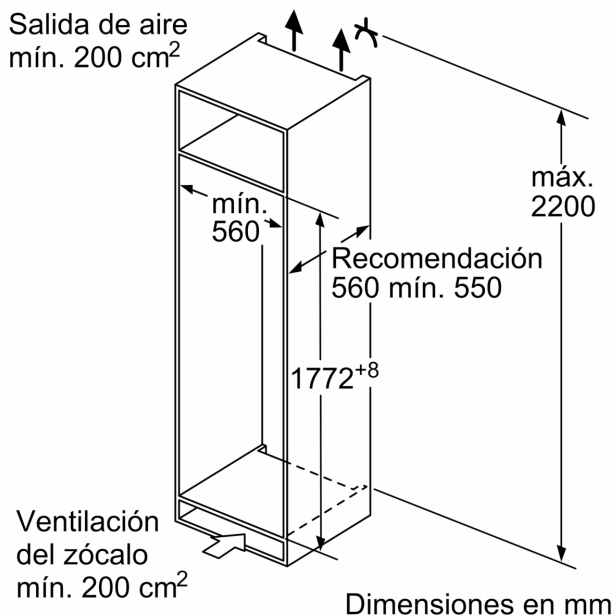

Información técnica

- Puerta reversible
- Integrable
- Ventilación por el zócalo.
- Longitud del cable de conexión: 230 cm
- Tensión nominal: 220 - 240 V.

Medidas

- Dimensiones de encastre (alto x ancho x fondo): 177.5 x 56 x 55 cm
- Dimensiones del aparato (alto x ancho x fondo sin tirador): 177.2 x 55.8 x 54.8 cm

Accesorios

- 1 x ACCESORIO INTEGRACION SOPORTE BISAGRA, 3 x Huevera

Especificaciones del país

- Funciones especiales: Eco

INFORMACIÓN GENERAL

Serie 6, Frigorífico integrable, 177.5 x 56 cm, Cierre SoftClose con puerta fija
KIR81ADD0

Peso máximo permitido de los frontales de la unidad

Los frontales instalados en la unidad que superen el peso permitido pueden causar daños y afectar al funcionamiento de las bisagras

- Δ Peso
- A: Altura de la puerta del aparato en mm, bisagras incluidas
- B: Bisagra no amortiguada, frontal de la unidad en kg
- C: Bisagra amortiguada, frontal de la unidad en kg
- D: Carga adicional posible en kg con el kit para cargas pesadas

A	B	C	D
1500-1750	22	22	B+5 / C+5
720-1400	19	19	
A1	15	19	
A2	15	19	

Dimensiones en mm

Dimensiones en mm

Dimensiones en mm
 Dimensiones del espacio recomendadas para instalación de puerta fija

F	R	X
16-19	0-3	2,5
20	0-1	3
	2-3	2,5
21	0-1	3
	2-3	2,5
22	0	4
	1	3,5
	2-3	3