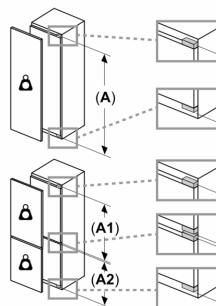

Información técnica

- Puerta reversible
- Integrable
- Ventilación por el zócalo.
- Longitud del cable de conexión: 230 cm
- Tensión nominal: 220 - 240 V.

Medidas

- Dimensiones de encastre (alto x ancho x fondo): 177.5 x 56 x 55 cm
- Dimensiones del aparato (alto x ancho x fondo sin tirador): 177.2 x 55.8 x 54.8 cm

Accesorios

- 1 x ACCESORIO INTEGRACION SOPORTE BISAGRA, 3 x Huevera

Especificaciones del país

- Funciones especiales: Eco

INFORMACIÓN GENERAL

Serie 6, Frigorífico integrable, 177.5 x 56 cm, Cierre SoftClose con puerta fija
KIR81ADD0

Peso máximo permitido de los frontales de la unidad

Los frontales instalados en la unidad que superen el peso permitido pueden causar daños y afectar al funcionamiento de las bisagras

- Δ Peso
- A: Altura de la puerta del aparato en mm, bisagras incluidas
- B: Bisagra no amortiguada, frontal de la unidad en kg
- C: Bisagra amortiguada, frontal de la unidad en kg
- D: Carga adicional posible en kg con el kit para cargas pesadas

A	B	C	D
1500-1750	22	22	B+5 / C+5
720-1400	19	19	
A1	15	19	
A2	15	19	

Dimensiones en mm

Dimensiones en mm

Dimensiones en mm
 Dimensiones del espacio recomendadas para instalación de puerta fija

F	R	X
16-19	0-3	2,5
20	0-1	3
	2-3	2,5
21	0-1	3
	2-3	2,5
22	0	4
	1	3,5
	2-3	3