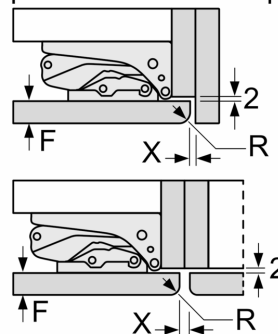

Información técnica

- Puerta reversible
- Integrable
- Ventilación por el zócalo.
- Longitud del cable de conexión: 230 cm
- Tensión nominal: 220 - 240 V.

Medidas

- Dimensiones de encastre (alto x ancho x fondo): 177.5 x 56 x 55 cm
- Dimensiones del aparato (alto x ancho x fondo sin tirador): 177.2 x 55.8 x 54.8 cm

Peso máximo permitido de los frontales de la unidad

Los frontales instalados en la unidad que superen el peso permitido pueden causar daños y afectar al funcionamiento de las bisagras

- Δ Peso
- A: Altura de la puerta del aparato en mm, bisagras incluidas
- B: Bisagra no amortiguada, frontal de la unidad en kg
- C: Bisagra amortiguada, frontal de la unidad en kg
- D: Carga adicional posible en kg con el kit para cargas pesadas

A	B	C	D
1500-1750	22	22	B+5 / C+5
720-1400	19	19	
A1	15	19	
A2	15	19	

Dimensiones en mm

Dimensiones en mm

Dimensiones en mm
 Dimensiones del espacio recomendadas para instalación de puerta fija

F	R	X
16-19	0-3	2,5
20	0-1	3
	2-3	2,5
21	0-1	3
	2-3	2,5
22	0	4
	1	3,5
	2-3	3

Deben respetarse las medidas de los espacios recomendadas en la tabla para garantizar una apertura sin colisiones de la puerta del aparato y evitar que se dañen los muebles de cocina.