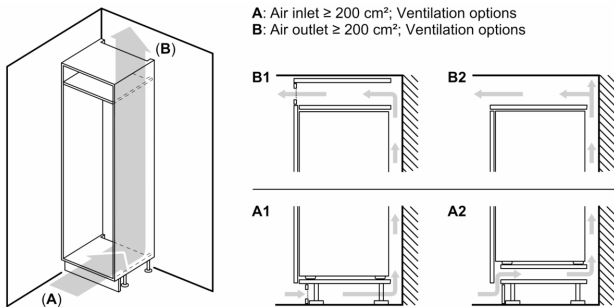

**Serie 4, Frigorífico integrable, 122.5
x 56 cm, Puerta fija
KIR41VFE0**

Peso máximo permitido de los frontales de la unidad

Los frontales instalados en la unidad que superen el peso permitido pueden causar daños y afectar al funcionamiento de las bisagras

Δ Peso
A: Altura de la puerta del aparato en mm, bisagras incluidas

B: Bisagra no amortiguada, frontal de la unidad en kg

C: Bisagra amortiguada, frontal de la unidad en kg

D: Carga adicional posible en kg con el kit para cargas pesadas

A	B	C	D
1500-1750	22	22	B+5 / C+5
720-1400	19	19	
A1	15	19	
A2	15	19