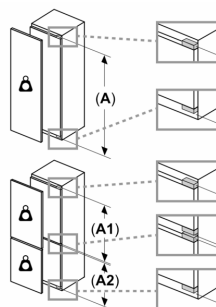

**Serie 4, Frigorífico integrable, 122.5 x 56 cm, Puerta fija KIR41VFE0**

**Accesorios incluidos**

3 x Huevera

**Accesorios opcionales**

KFZ40AX0 :  
 KFZ40SX0 Puertas de acero inoxidable  
 KSZB6R00 Botellero metálico  
 KSZGGM00 :

**Datos técnicos**

Clase de eficiencia energética: ..... E  
 Promedio anual de consumo de energía (kWh/año): . 101 kWh/annum  
 Volumen neto del congelador: ..... 0 l  
 Volumen neto del frigorífico: .....204 l  
 Nivel de ruido: ..... 35 dB(A) re 1 pW  
 Clase de nivel de ruido: .....B  
 Tipo de construcción: ..... Integrable  
 Opción puerta panelable: .....Es posible con el accesorio  
 Altura: ..... 1221 mm  
 Anchura: .....541 mm  
 Fondo del aparato sin tirador: .....548 mm  
 Dimensiones de instalación necesarias (H x W x D): ...1225.0 x 560 x 550 mm  
 Peso neto: ..... 39.3 kg  
 Intensidad corriente eléctrica: ..... 10 A  
 Apertura de la puerta: .....A la derecha reversible  
 Tensión: ..... 220-240 V  
 Frecuencia: ..... 50 Hz  
 Longitud del cable de alimentación eléctrica: ..... 230.0 cm  
 Nº de motocompresores: ..... 1  
 Nº de sistemas de frío independientes: ..... 1  
 Ventilador interior sección frigorífico: ..... No  
 Puerta reversible: ..... Si  
 Nº de bandejas regulables en el frigorífico: ..... 4  
 Estantes para botellas: ..... Si  
 Código EAN: ..... 4242005271818  
 Marca: ..... Bosch  
 Código comercial del producto: .....KIR41VFE0  
 Categoría de producto: ..... Cámara del frigorífico  
 Sistema No frost: .....No  
 Tipo de instalación: .....Integrable  
 Accesorios incluidos: .....3 x Huevera

**Serie 4, Frigorífico integrable, 122.5  
x 56 cm, Puerta fija  
KIR41VFE0**

**Peso máximo permitido de los frontales de la unidad**

Los frontales instalados en la unidad que superen el peso permitido pueden causar daños y afectar al funcionamiento de las bisagras