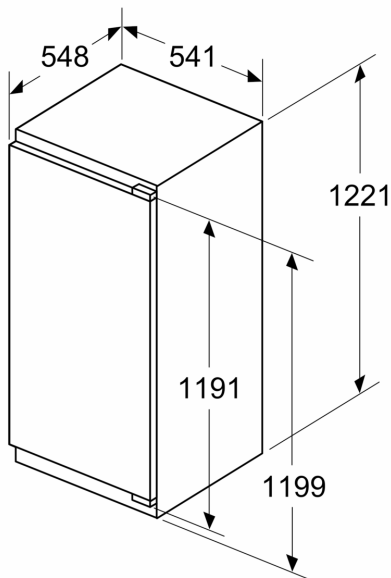

**Serie 4, Frigorífico integrable, 122.5  
x 56 cm, Puerta fija  
KIR41VFE0**

**Peso máximo permitido de los frontales de la unidad**

Los frontales instalados en la unidad que superen el peso permitido pueden causar daños y afectar al funcionamiento de las bisagras

$\Delta$  Peso  
A: Altura de la puerta del aparato en mm, bisagras incluidas

B: Bisagra no amortiguada, frontal de la unidad en kg

C: Bisagra amortiguada, frontal de la unidad en kg

D: Carga adicional posible en kg con el kit para cargas pesadas

A	B	C	D
1500-1750	22	22	B+5 / C+5
720-1400	19	19	
A1	15	19	
A2	15	19	

**Dimensiones en mm**

**Dimensiones en mm**

Salida de aire  
mín.  $200 \text{ cm}^2$

**Dimensiones en mm**

Dimensiones del espacio recomendadas para instalación de puerta fija

F	R	X
16-19	0-3	2,5
20	0-1	3
	2-3	2,5
21	0-1	3
	2-3	2,5
22	0	4
	1	3,5
	2-3	3

Deben respetarse las medidas de los espacios recomendadas en la tabla para garantizar una apertura sin colisiones de la puerta del aparato y evitar que se dañen los muebles de cocina.