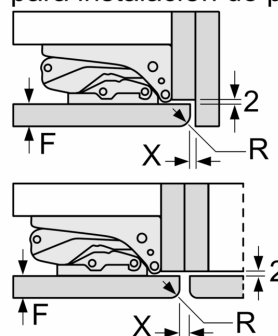

$\Delta$  Peso  
A: Altura de la puerta del aparato en mm, bisagras incluidas

B: Bisagra no amortiguada, frontal de la unidad en kg

C: Bisagra amortiguada, frontal de la unidad en kg

D: Carga adicional posible en kg con el kit para cargas pesadas

A	B	C	D
1500-1750	22	22	B+5 / C+5
720-1400	19	19	
A1	15	19	
A2	15	19	

**Dimensiones en mm**

**Dimensiones en mm**

Salida de aire  
mín.  $200 \text{ cm}^2$

**Dimensiones en mm**

Dimensiones del espacio recomendadas para instalación de puerta fija

F	R	X
16-19	0-3	2,5
20	0-1	3
	2-3	2,5
21	0-1	3
	2-3	2,5
22	0	4
	1	3,5
	2-3	3

Deben respetarse las medidas de los espacios recomendadas en la tabla para garantizar una apertura sin colisiones de la puerta del aparato y evitar que se dañen los muebles de cocina.