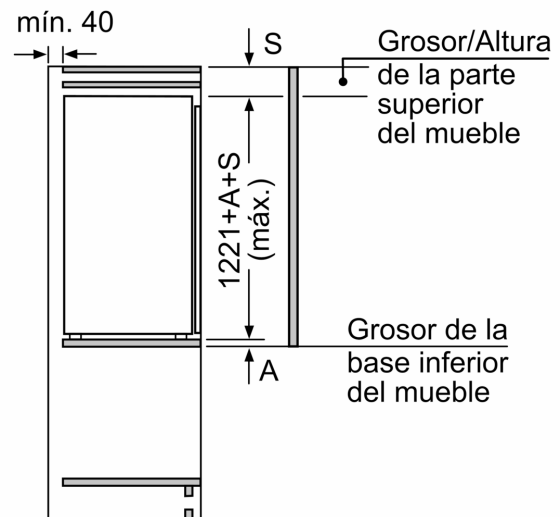

**Serie 4, Frigorífico integrable, 122.5  
x 56 cm, Puerta fija  
KIR41VFE0**

**Peso máximo permitido de los frontales de la unidad**

Los frontales instalados en la unidad que superen el peso permitido pueden causar daños y afectar al funcionamiento de las bisagras

$\Delta$  Peso  
A: Altura de la puerta del aparato en mm, bisagras incluidas

B: Bisagra no amortiguada, frontal de la unidad en kg

C: Bisagra amortiguada, frontal de la unidad en kg

D: Carga adicional posible en kg con el kit para cargas pesadas

A	B	C	D
1500-1750	22	22	B+5 / C+5
720-1400	19	19	
A1	15	19	
A2	15	19	

**Dimensiones en mm**

**Dimensiones en mm**

Salida de aire  
mín.  $200 \text{ cm}^2$

**Dimensiones en mm**

Dimensiones del espacio recomendadas para instalación de puerta fija

F	R	X
16-19	0-3	2,5
20	0-1	3
	2-3	2,5
21	0-1	3
	2-3	2,5
22	0	4
	1	3,5
	2-3	3

Deben respetarse las medidas de los espacios recomendadas en la tabla para garantizar una apertura sin colisiones de la puerta del aparato y evitar que se dañen los muebles de cocina.