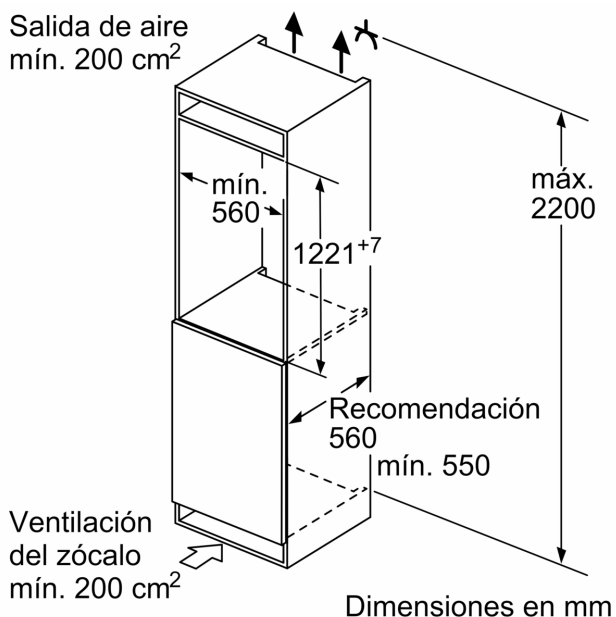

**Serie 4, Frigorífico integrable, 122.5  
x 56 cm, Puerta fija  
KIR41VFE0**

**Peso máximo permitido de los frontales de la unidad**

Los frontales instalados en la unidad que superen el peso permitido pueden causar daños y afectar al funcionamiento de las bisagras

$\Delta$  Peso  
A: Altura de la puerta del aparato en mm, bisagras incluidas

B: Bisagra no amortiguada, frontal de la unidad en kg

C: Bisagra amortiguada, frontal de la unidad en kg

D: Carga adicional posible en kg con el kit para cargas pesadas

A	B	C	D
1500-1750	22	22	B+5 / C+5
720-1400	19	19	
A1	15	19	
A2	15	19	

**Dimensiones en mm**

**Dimensiones en mm**

Salida de aire  
mín.  $200 \text{ cm}^2$

**Dimensiones en mm**

Dimensiones del espacio recomendadas para instalación de puerta fija

F	R	X
16-19	0-3	2,5
20	0-1	3
	2-3	2,5
21	0-1	3
	2-3	2,5
22	0	4
	1	3,5
	2-3	3

Deben respetarse las medidas de los espacios recomendadas en la tabla para garantizar una apertura sin colisiones de la puerta del aparato y evitar que se dañen los muebles de cocina.