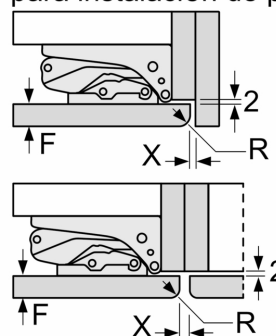

Δ Peso
A: Altura de la puerta del aparato en mm, bisagras incluidas

B: Bisagra no amortiguada, frontal de la unidad en kg

C: Bisagra amortiguada, frontal de la unidad en kg

D: Carga adicional posible en kg con el kit para cargas pesadas

A	B	C	D
1500-1750	22	22	B+5 / C+5
720-1400	19	19	
A1	15	19	
A2	15	19	

Dimensiones en mm

Dimensiones en mm

**Dimensiones en mm
Dimensiones del espacio recomendadas
para instalación de puerta fija**

F	R	X
16-19	0-3	2,5
20	0-1	3
	2-3	2,5
21	0-1	3
	2-3	2,5
22	0	4
	1	3,5
	2-3	3

Deben respetarse las medidas de los espacios recomendadas en la tabla para garantizar una apertura sin colisiones de la puerta del aparato y evitar que se dañen los muebles de cocina.