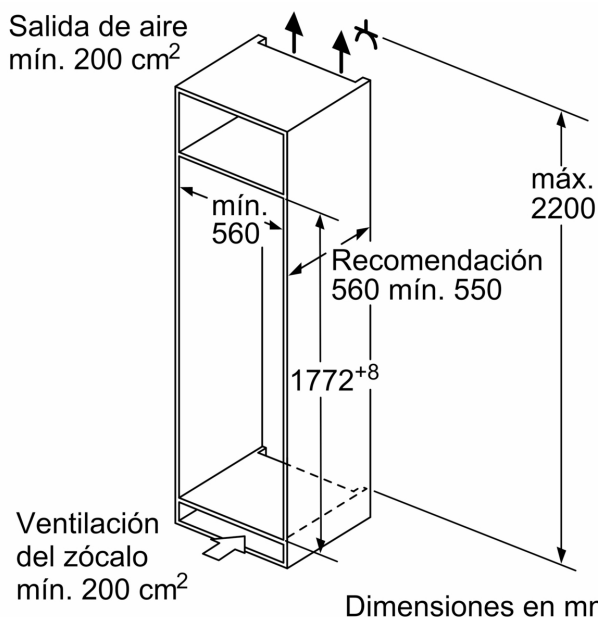

Información técnica

- Puerta reversible
- Tensión nominal: 220 - 240 V.
- Clase Climática: SN-ST
- Dimensiones de encastre (alto x ancho x fondo): 177.5 x 56 x 55 cm
- Dimensiones del aparato (alto x ancho x fondo sin tirador): 177.2 x 54.1 x 54.8 cm

**Serie 4, Frigorífico integrable, 177.2
x 54.1 cm, Puerta fija
KIL82VFE0**

Peso máximo permitido de los frontales de la unidad

Los frontales instalados en la unidad que superen el peso permitido pueden causar daños y afectar al funcionamiento de las bisagras

Δ Peso
A: Altura de la puerta del aparato en mm, bisagras incluidas

B: Bisagra no amortiguada, frontal de la unidad en kg

C: Bisagra amortiguada, frontal de la unidad en kg

D: Carga adicional posible en kg con el kit para cargas pesadas

A	B	C	D
1500-1750	22	22	B+5 / C+5
720-1400	19	19	
A1	15	19	
A2	15	19	

Dimensiones en mm

Dimensiones en mm

**Dimensiones en mm
Dimensiones del espacio recomendadas
para instalación de puerta fija**

F	R	X
16-19	0-3	2,5
20	0-1	3
	2-3	2,5
21	0-1	3
	2-3	2,5
22	0	4
	1	3,5
	2-3	3