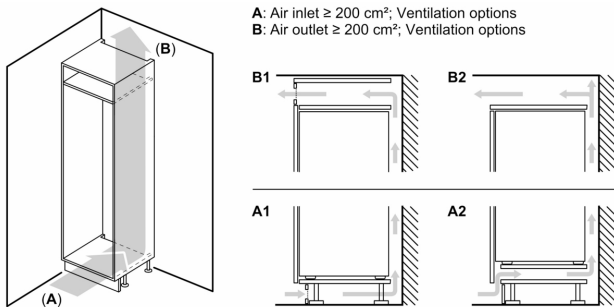

**Serie 4, Frigorífico integrable, 177.2
x 54.1 cm, Puerta fija
KIL82VFE0**

Peso máximo permitido de los frontales de la unidad

Los frontales instalados en la unidad que superen el peso permitido pueden causar daños y afectar al funcionamiento de las bisagras

Δ Peso
A: Altura de la puerta del aparato en mm, bisagras incluidas

B: Bisagra no amortiguada, frontal de la unidad en kg

C: Bisagra amortiguada, frontal de la unidad en kg

D: Carga adicional posible en kg con el kit para cargas pesadas

A	B	C	D
1500-1750	22	22	B+5 / C+5
720-1400	19	19	
A1	15	19	
A2	15	19