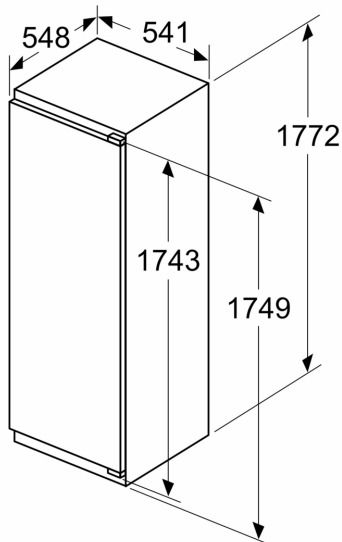

Información técnica

- Puerta reversible
- Tensión nominal: 220 - 240 V.
- Clase Climática: SN-ST
- Dimensiones de encastre (alto x ancho x fondo): 177.5 x 56 x 55 cm
- Dimensiones del aparato (alto x ancho x fondo sin tirador): 177.2 x 54.1 x 54.8 cm

**Serie 4, Frigorífico integrable, 177.2
x 54.1 cm, Puerta fija
KIL82VFE0**

Peso máximo permitido de los frontales de la unidad

Los frontales instalados en la unidad que superen el peso permitido pueden causar daños y afectar al funcionamiento de las bisagras

Δ Peso
A: Altura de la puerta del aparato en mm, bisagras incluidas

B: Bisagra no amortiguada, frontal de la unidad en kg

C: Bisagra amortiguada, frontal de la unidad en kg

D: Carga adicional posible en kg con el kit para cargas pesadas

A	B	C	D
1500-1750	22	22	B+5 / C+5
720-1400	19	19	
A1	15	19	
A2	15	19	

Dimensiones en mm

Dimensiones en mm

**Dimensiones en mm
Dimensiones del espacio recomendadas
para instalación de puerta fija**

F	R	X
16-19	0-3	2,5
20	0-1	3
	2-3	2,5
21	0-1	3
	2-3	2,5
22	0	4
	1	3,5
	2-3	3