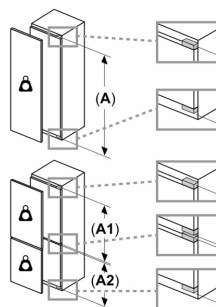

**Serie 4, Frigorífico integrable, 177.2
x 54.1 cm, Puerta fija
KIL82VFE0**

Peso máximo permitido de los frontales de la unidad

Los frontales instalados en la unidad que superen el peso permitido pueden causar daños y afectar al funcionamiento de las bisagras

Δ Peso
A: Altura de la puerta del aparato en mm, bisagras incluidas

B: Bisagra no amortiguada, frontal de la unidad en kg

C: Bisagra amortiguada, frontal de la unidad en kg

D: Carga adicional posible en kg con el kit para cargas pesadas

A	B	C	D
1500-1750	22	22	B+5 / C+5
720-1400	19	19	
A1	15	19	
A2	15	19