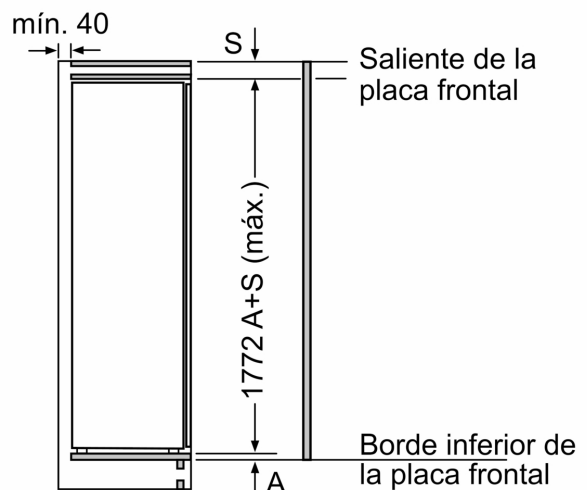

Información técnica

- Puerta reversible
- Tensión nominal: 220 - 240 V.
- Clase Climática: SN-ST
- Dimensiones de encastre (alto x ancho x fondo): 177.5 x 56 x 55 cm
- Dimensiones del aparato (alto x ancho x fondo sin tirador): 177.2 x 54.1 x 54.8 cm

Δ Peso
A: Altura de la puerta del aparato en mm, bisagras incluidas

B: Bisagra no amortiguada, frontal de la unidad en kg

C: Bisagra amortiguada, frontal de la unidad en kg

D: Carga adicional posible en kg con el kit para cargas pesadas

A	B	C	D
1500-1750	22	22	B+5 / C+5
720-1400	19	19	
A1	15	19	
A2	15	19	

Dimensiones en mm

Dimensiones en mm

**Dimensiones en mm
Dimensiones del espacio recomendadas
para instalación de puerta fija**

F	R	X
16-19	0-3	2,5
20	0-1	3
	2-3	2,5
21	0-1	3
	2-3	2,5
22	0	4
	1	3,5
	2-3	3