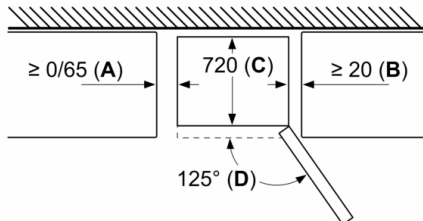

Nombre del aparato	A	B	C	D
KGN56	0/65	20	720	125
KGF56	0/65	20	720	125

A: en modelos con tirador vertical integrado, se requiere una distancia mínima de 65 mm para una apertura sencilla.