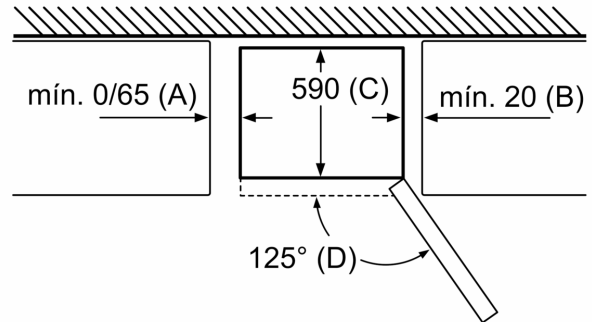

Serie 4, Frigorífico combinado de libre instalación, 203 x 70 cm, Blanco KGN49XWDP

| Nombre del aparato | a | b | c | d | e | f | g | h |
|----------------------------|------|-----|-------------|-----|------|------|-----|----|
| KGN 46 (Tirador externo) | 1860 | 700 | 670 | 590 | 740 | 1310 | 710 | 12 |
| KGN 46 (Tirador integrado) | 1860 | 700 | 670 | 590 | 710 | 1310 | 670 | 12 |
| KGN 49 (Tirador externo) | 2030 | 700 | 670 | 590 | 740 | 1310 | 710 | 12 |
| KGN 49 (Tirador integrado) | 2030 | 700 | 670 <td 590 | 710 | 1310 | 670 | 12 | |

Descripción

- a) Altura
- b) Anchura
- c) Profundidad con la puerta cerrada y sin tirador
- d) Profundidad del armario
- e) Anchura con la puerta abierta a 90°
- f) Profundidad con la puerta abierta y sin tirador
- g) Profundidad con la puerta cerrada y con tirador
- h) Distancia para el montaje en un nicho o un armario empotrado

Dimensiones en mm

| Nombre del aparato | A | B | C | D |
|-----------------------|------|----|-----|-----|
| KGN33, 36, 39, 46, 49 | 0/65 | 20 | 590 | 125 |
| KGF39, 49 | 0/65 | 20 | 590 | 125 |

Dimensión A:
 en modelos con tirador vertical integrado, se requiere una distancia mínima de 65 mm para una apertura sencilla.