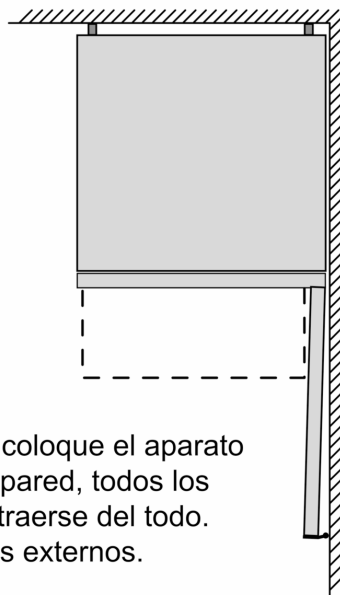

En caso de que se coloque el aparato directamente en la pared, todos los cajones pueden extraerse del todo.
* Con y sin tiradores externos.