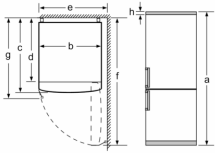

Serie 6, Frigorífico combinado de libre instalación, 203 x 70 cm, Blanco KGN49AWDQ

Nombre del aparato	a	b	c	d	e	f	g	h
KGN 46 (Tirador externo)	1860	700	670	590	740	1310	710	12
KGN 46 (Tirador integrado)	1860	700	670	590	710	1310	670	12
KGN 49 (Tirador externo)	2030	700	670	590	740	1310	710	12
KGN 49 (Tirador integrado)	2030	700	670	590	710	1310	670	12

Dimensiones en mm