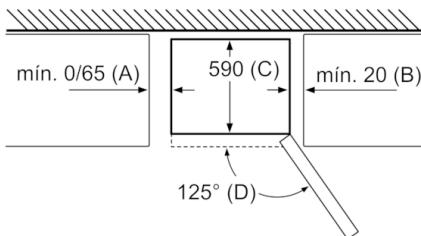

Nombre del aparato	A	B	C	D
KGN33, 36, 39, 46, 49	0/65	20	590	125
KGF39, 49	0/65	20	590	125

Dimensión A:
en modelos con tirador vertical integrado, se requiere una distancia mínima de 65 mm para una apertura sencilla.
Dimensiones en mm