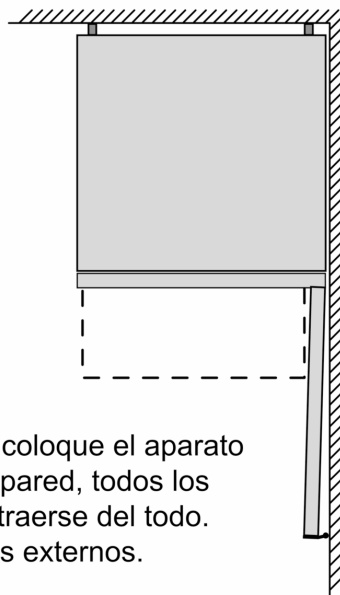

Datos técnicos

Tipo de construcción: Libre instalación
 Opción puerta panelable: No es posible
 Altura: 2030 mm
 Anchura: 600 mm
 Fondo del aparato sin tirador: 660 mm
 Peso neto: 80.0 kg
 Potencia: 100 W
 Intensidad corriente eléctrica: 10 A
 Apertura de la puerta: A la derecha reversible
 Tensión: 220-240 V
 Frecuencia: 50 Hz
 Longitud del cable de alimentación eléctrica: 240.0 cm
 Nº de motocompresores: 1
 Nº de sistemas de frío independientes: 2
 Ventilador interior sección frigorífico: No
 Puerta reversible: Si
 Nº de bandejas regulables en el frigorífico: 3
 Estantes para botellas: Si
 Sistema No frost: Frigorífico y congelador
 Tipo de instalación: Libre instalación

Serie 4, Frigorífico combinado de libre instalación, 203 x 60 cm, Blanco KGN39XW3A

Nombre del aparato	a	b	c	d	e	f	g	h
KGN39/KGF39 (Tirador interior)	2030	600	660	590	600	1210	660	12
KGN39/KGF39 (Tirador exterior)	2030	600	660	590	640	1210	700	12

Nombre del aparato	A	B	C	D
KGN33, 36, 39, 46, 49	0/65	20	590	125
KGF39, 49	0/65	20	590	125

Dimensión A:
 en modelos con tirador vertical integrado,
 se requiere una distancia mínima
 de 65 mm para una apertura sencilla.

Dimensiones en mm

En caso de que se coloque el aparato directamente en la pared, todos los cajones pueden extraerse del todo.

* Con y sin tiradores externos.