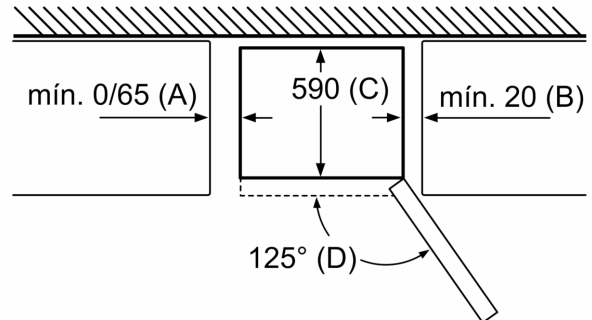

Serie 4, Frigorífico combinado de libre instalación, 203 x 60 cm, Blanco KGN39XW3A

A++

Frigorífico combi con cajón VitaFresh: conserva tus alimentos frescos durante más tiempo.

- **VitaFresh:** mantiene los alimentos frescos más tiempo en cajones a una temperatura cercana a los 0 °C.
- **Perfect Fit:** coloca el frigorífico junto a la pared o en un hueco.
- **Iluminación interior mediante LED:** uniforme y eficiente, de larga durabilidad.
- **Zona easyAccess:** estantes de cristal extraíbles para acceder más fácilmente al contenido del frigorífico.
- **2 circuitos de frío independientes:** control independiente del frigorífico y del congelador - evita la transferencia de olores.

Datos técnicos

Tipo de construcción: Libre instalación
 Opción puerta panelable: No es posible
 Altura: 2030 mm
 Anchura: 600 mm
 Fondo del aparato sin tirador: 660 mm
 Peso neto: 80.0 kg
 Potencia: 100 W
 Intensidad corriente eléctrica: 10 A
 Apertura de la puerta: A la derecha reversible
 Tensión: 220-240 V
 Frecuencia: 50 Hz
 Longitud del cable de alimentación eléctrica: 240.0 cm
 Nº de motocompresores: 1
 Nº de sistemas de frío independientes: 2
 Ventilador interior sección frigorífico: No
 Puerta reversible: Si
 Nº de bandejas regulables en el frigorífico: 3
 Estantes para botellas: Si
 Sistema No frost: Frigorífico y congelador
 Tipo de instalación: Libre instalación

Nombre del aparato	A	B	C	D
KGN33, 36, 39, 46, 49	0/65	20	590	125
KGF39, 49	0/65	20	590	125

Dimensión A:
 en modelos con tirador vertical integrado,
 se requiere una distancia mínima
 de 65 mm para una apertura sencilla.