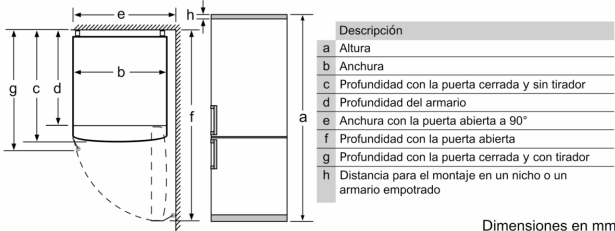

Serie 4, Frigorífico combinado de libre instalación, 203 x 60 cm, Blanco KGN39XW3A

Nombre del aparato	a	b	c	d	e	f	g	h
KGN39/KGF39 (Tirador interior)	2030	600	660	590	600	1210	660	12
KGN39/KGF39 (Tirador exterior)	2030	600	660	590	640	1210	700	12

Nombre del aparato	A	B	C	D
KGN33, 36, 39, 46, 49	0/65	20	590	125
KGF39, 49	0/65	20	590	125

Dimensión A:
en modelos con tirador vertical integrado,
se requiere una distancia mínima
de 65 mm para una apertura sencilla.

Dimensiones en mm