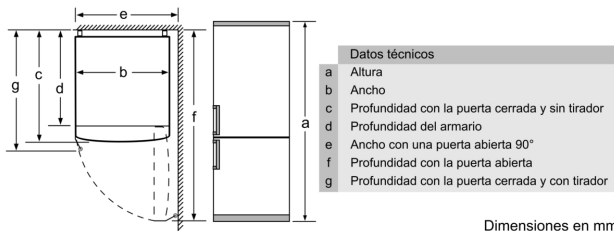

Serie 4, Frigorífico combinado de libre instalación, 203 x 60 cm, Acero antihuellas KGN39XIEQ

Nombre del aparato	a	b	c	d	e	f	g
KGN39/KGF39 (tirador integrado)	2030	600	660	590	600	1210	660
KGN39/KGF39 (tirador externo)	2030	600	660	590	640	1210	700