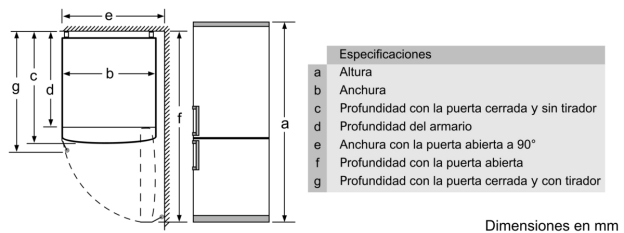

Nombre del aparato	a	b	c	d	e	f	g
KGN36 (Tirador integrado)	1860	600	660	590	600	1210	660
KGN36 (Tirador externo)	1860	600	660	590	640	1210	700

Nombre del aparato	A	B	C	D
KGN33, 36, 39, 46, 49	0/65	20	590	125
KGF39, 49	0/65	20	590	125

Dimensión A:
en modelos con tirador vertical integrado, se requiere una distancia mínima de 65 mm para una apertura sencilla.

Dimensiones en mm