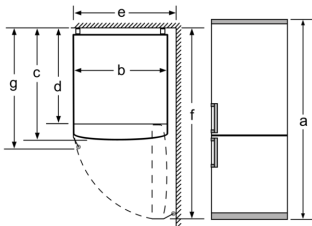

Clase de eficiencia energética:	E
Promedio anual de consumo de energía (kWh/año):238 kWh/annum
Volumen neto del congelador:	89 l
Volumen neto del frigorífico:	279 l
Nivel de ruido:	39 dB(A) re 1pW
Clase de nivel de ruido:	C
Tipo de construcción:	Libre instalación
Opción puerta panelable:	No es posible
Altura:	2030 mm
Anchura:	600 mm
Fondo del aparato sin tirador:	660 mm
Peso neto:	74.0 kg
Intensidad corriente eléctrica:	10 A
Apertura de la puerta:	A la derecha reversible
Tensión:	220-240 V
Frecuencia:	50 Hz
Longitud del cable de alimentación eléctrica:	240.0 cm
Nº de motocompresores:	1
Nº de sistemas de frío independientes:	2
Ventilador interior sección frigorífico:	No
Puerta reversible:	Si
Nº de bandejas regulables en el frigorífico:	3
Estantes para botellas:	Si
Sistema No frost:	Frigorífico y congelador
Tipo de instalación:	Libre instalación

KSZ39AL00 Accesorio Frío - Kit de unión acero

Serie 4, Frigorífico combinado de libre instalación, 203 x 60 cm, Acero cepillado antihuellas KGN39XIEP

Nombre del aparato	a	b	c	d	e	f	g
KGN39/KGF39 (tirador integrado)	2030	600	660	590	600	1210	660
KGN39/KGF39 (tirador externo)	2030	600	660	590	640	1210	700

Dimensiones en mm

Nombre del aparato	A	B	C	D
KGN33, 36, 39, 46, 49	0/65	20	590	125
KGF39, 49	0/65	20	590	125

Dimensión A:
en modelos con tirador vertical integrado, se requiere una distancia mínima de 65 mm para una apertura sencilla.