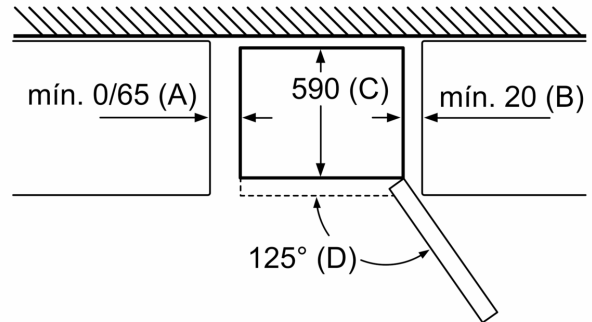

KSZ39AL00 Accesorio Frío - Kit de unión acero

Serie 4, Frigorífico combinado de libre instalación, 203 x 60 cm, Acero cepillado antihuellas KGN39XIEP

Nombre del aparato	a	b	c	d	e	f	g
KGN39/KGF39 (tirador integrado)	2030	600	660	590	600	1210	660
KGN39/KGF39 (tirador externo)	2030	600	660	590	640	1210	700

Datos técnicos	
a	Altura
b	Ancho
c	Profundidad con la puerta cerrada y sin tirador
d	Profundidad del armario
e	Ancho con una puerta abierta 90°
f	Profundidad con la puerta abierta
g	Profundidad con la puerta cerrada y con tirador

Dimensiones en mm

Nombre del aparato	A	B	C	D
KGN33, 36, 39, 46, 49	0/65	20	590	125
KGF39, 49	0/65	20	590	125

Dimensión A:
en modelos con tirador vertical integrado, se requiere una distancia mínima de 65 mm para una apertura sencilla.